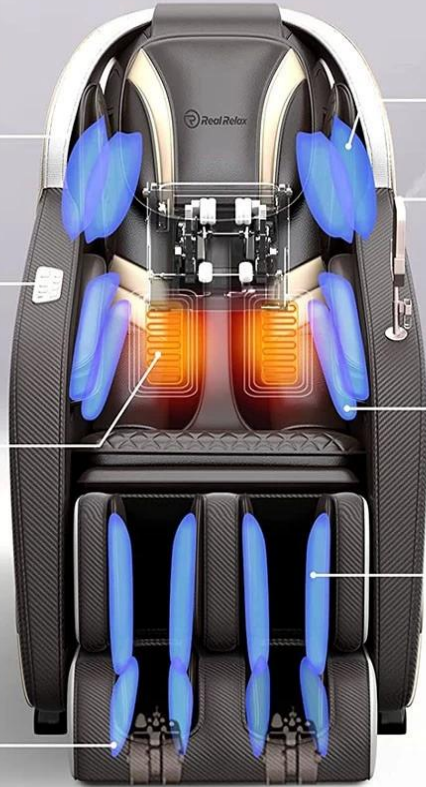

Full Body Massage Overview

Bluetooth Speaker

Shortcut Keys

Waist Heating

Foot Rollers

Shoulder Airbags

LCD Touch Screen

Armrest Airbags

Leg Airbags