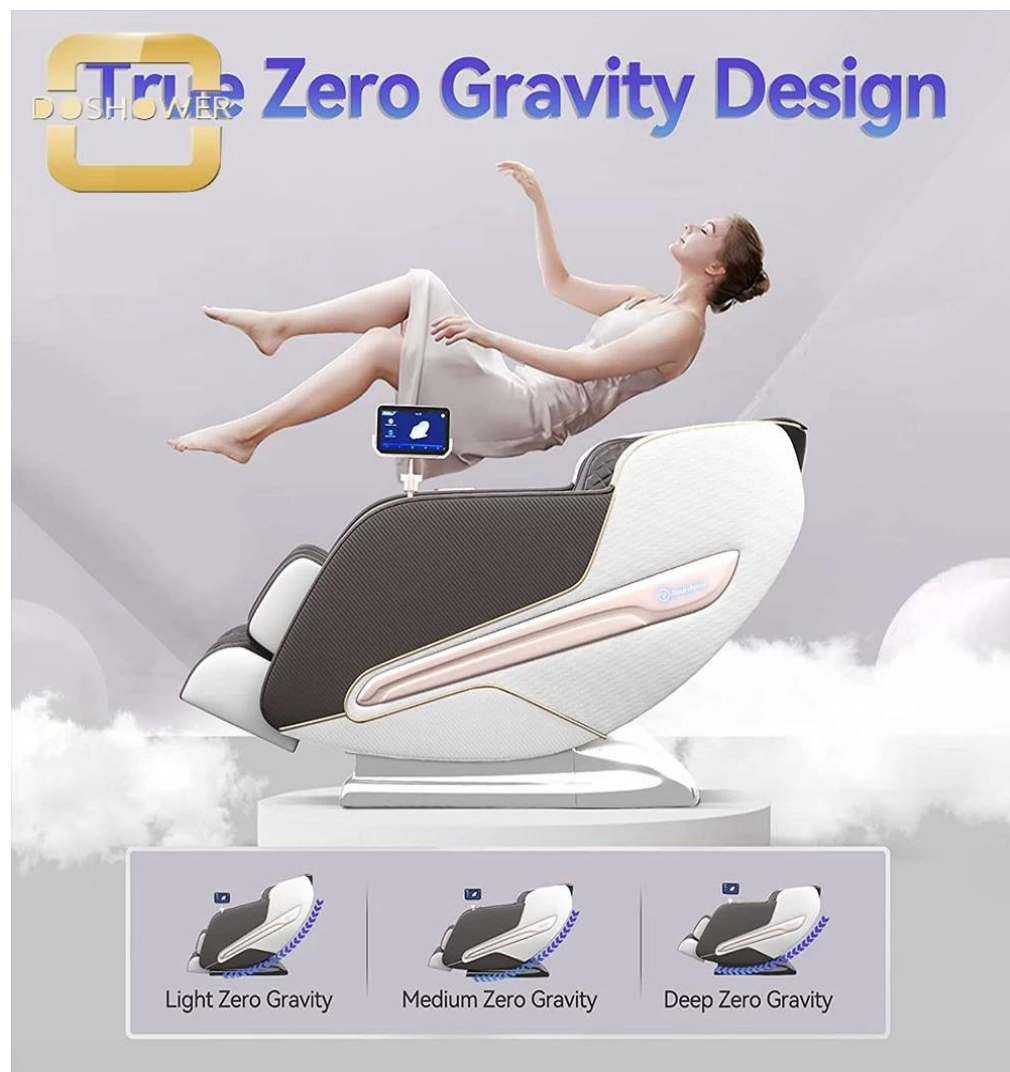

تدليك مع شريحة مقعد أوتوماتيكي وتكوين Doshower Full Function Shiatsu
مورد SPA Pedicure Manufacture DS-J33

□□□□□□ □□□□□□

Full Body Massage Overview

Bluetooth Speaker

Shortcut Keys

Waist Heating

Foot Rollers

Shoulder Airbags

- ◆ الناعم ، وسادة قابلة للإزالة ، وسادة خلفية ومقعد. تدليك كروزر على رقبتك PU جلد Pedicure يوفر كرسي
والخصر.
- ◆ مسند ذراع خشب الكرز الصاعد لسهولة الدخول والخروج من الكرسي.
- ◆ هناك تعديل تلقائي للمقعد لنقل العميل إلى الأمام. لذا يمكنك الوصول إلى تلك القدمين بشكل مريح.
- ◆ قاعدة الأكرليك المصنوعة يدويًا الأنيق (مستوى اثنين).
- ◆ المجهول أن الأنابيب لمسة تصميم أنيقة لجعل صالونك يبرز من الباقي. Whirlpool ◆ يضيف نظام
- ◆ يسمح البخاخ السحب بامتيازات المياه العلاجية لأقدام العميل ويوفر تنظيف سريع وفعال بين المواعيد.
- ◆ قابل للتعديل PU ◆ مسند قدم