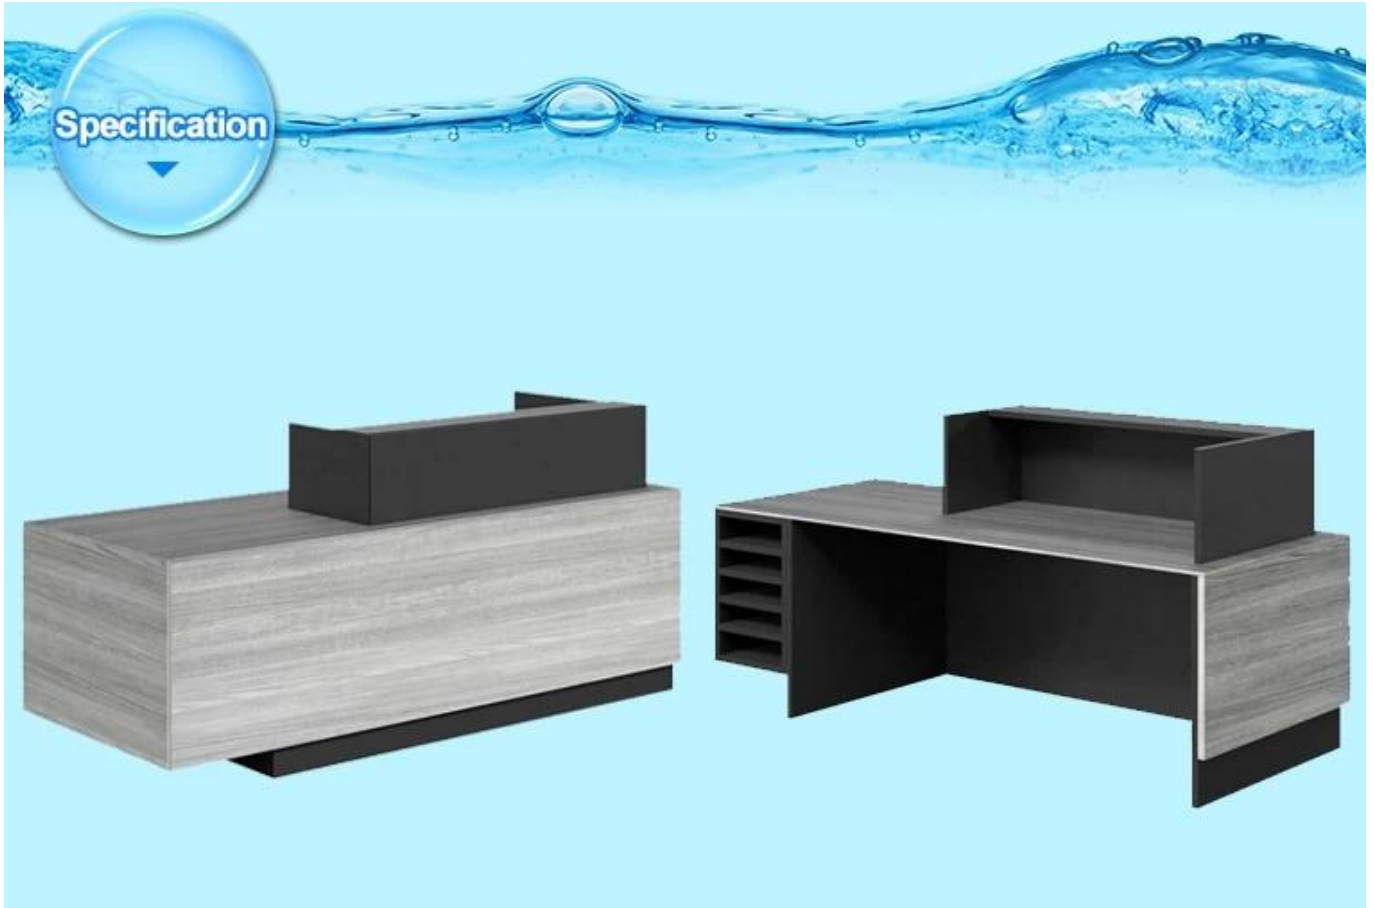

دوشواره های مدرن و لوکس با طراحی خاص و کیفیت عالی. مدل DS-R253

منتج عرض

Specification

Specification

□□□□□□□□:

العنصر	مكتب الاستقبال / مكتب مكافحة / مكتب الاستقبال / صالون استقبال حديثة تصميم عداد
بحجم	تحديد مخصص
اللون	كما نموذج
مميزات	<ol style="list-style-type: none"> 1. تصميم مطهر مطهر. 2. تصميم تفكيك، الجمعية بسيطة 3. خط إنتاج خط، الحرفية صنعة بدیعة. 4. وقت التسليم الشخصي. 5. المنتج تجديد أسرع. 6. سهولة لتجميعها وصيانتها. 7. جودة عالية وجديرة بالثقة موظفي مراقبة الجودة، ومراقبة الجودة الصارمة في جميع العملية. 8. القدرة المخصصة المرنة وأسرع استجابة. 9. خدمة ما بعد البيع Top.
مادة	<ol style="list-style-type: none"> 1. Lin. الخشب الصلب المجفف، المستوردة من ألمانيا. 2. E1 MDF عالية الكثافة الصف: MDF. 3. الجافة 8 °C solid الخشب 4. سماكة القشرة الخشبية. IMM القشرة: 0.6 / Melamine 5. ورنيش صديقة للبيئة Lacquer. 6. قياس النار، عالية الكثافة 30-50 درجة BS5852 أو CA117 رغوة تلبية: Foam & Sponge 7. "Taiho". التشكل: نسيج مريح / جلد الثور / الجلود الاصطناعية / بو 8
موك	1PCS
□□□	<ol style="list-style-type: none"> 1. القطن EPE الداخلية؛ PE نكنوك أسفل التعبئة؛ الكرتون القياسية المصدرة الخارجي؛ شكل 1. 2. إذا كان هناك زجاج في ذلك، سيتم تعبئة إطار خشبي خارج. 3. يتم فحص جميع الإنتاج بعناية من قبل مراقبة الجودة قبل التسليم.
المدى التجاري	exw.
دفع	مع إيداع 50% قبل الإنتاج، والتوازن 50% قبل التسليم T / T.