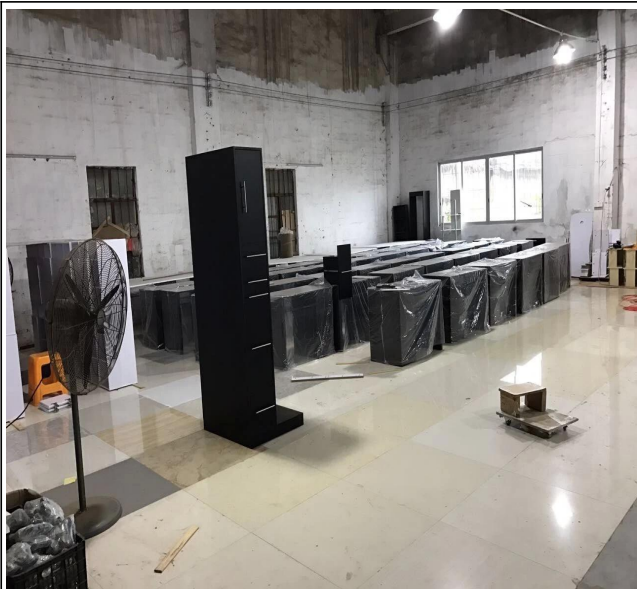

FOSHAN DOSHOWER SANITARY WARE CO., LTD.

NAIL TABLE
FRISÖRSTUHL

MASSAGE BETT

Fabrik Bilder