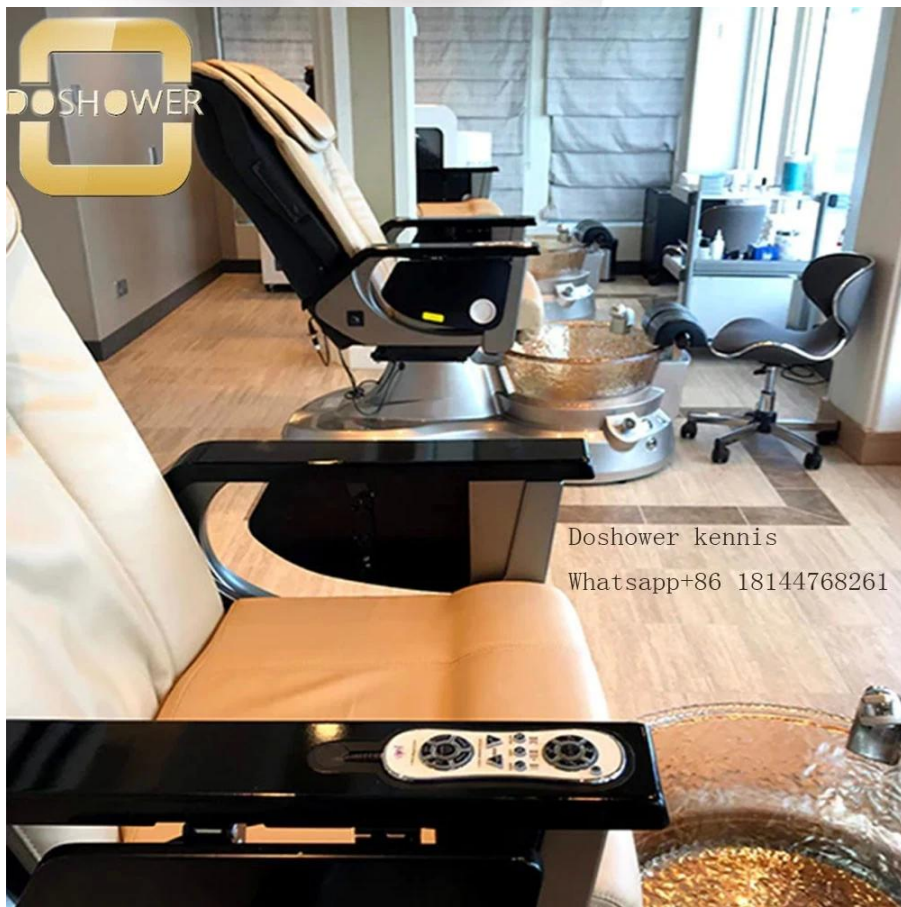

## Produktdetails

Doshower kennis  
Whatsapp+86 18144768261

<b>Produktionsname</b>	Hochleistungs-Fiberglaswanne DS-P1124 Hersteller von Pediküre-Spa-Stuhl				
Produktgröße	145X80X145cm	Container	20 GP	40 GP	40HQ
Packungsgröße	Stuhl: 105x80x53cm Basis: 142x74x52cm	Lademenge			
Gewicht	101 kg	Vorlaufzeit	30 Tage	35 Tage	40 Tage
Farbe	Optional	Preis	EXW		
Materialien	PVC, feuerfeste Baumwolle, Eisen, Kunststoff	Zahlungszeitpunkt	Zahlen Sie 50 % Anzahlung und 50 % Restbetrag vor dem Versand		
einstellbar	Fußstütze, Rückenlehne, Armlehne, Höhe, Kissen	Anmerkung	Bei weniger als 10 Stück/Artikel berechnen wir einen Aufschlag von 10 bis 50 % auf den Originalpreis		
optional					

#### MERKMALE

1. Verwendung für Schönheitssalons
2. PVC
3. CE-, ROHS-, FCC- und SGS-Zulassung

- ◆ Der Pediküre-Stuhl bietet ultraweiches PU-Leder, abnehmbares Kissen, Rückenkissen und Sitz. Rollenmassage für Nacken und Taille.
- ◆ Eine ansteigende Armlehne aus Kirschholz erleichtert das Ein- und Aussteigen.
- ◆ Es gibt eine automatische Sitzverstellung, um den Klienten nach vorne und hinten zu bewegen. So können Sie die Füße bequem erreichen.
- ◆ Der schlanke, handgefertigte Acrylsockel (zwei Ebenen).
- ◆ Das rohrlose Whirlpool-System verleiht Ihrem Salon eine elegante Design-Note, die Ihren Salon wirklich von der Masse abhebt.