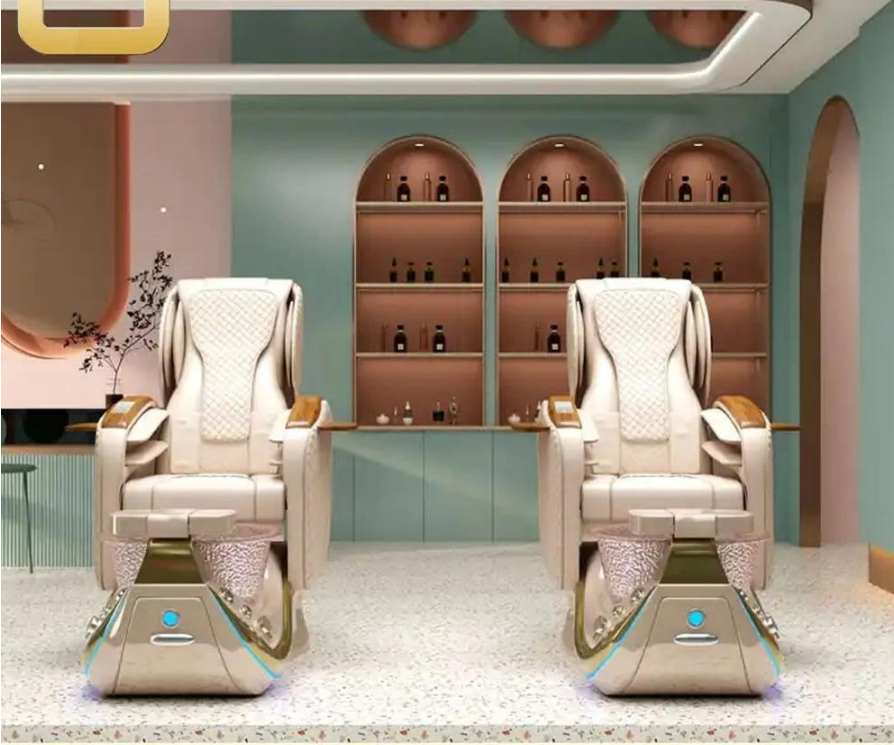

Doshower kennis

WhatsApp+86 18144768261

Email: info@doshower.cn