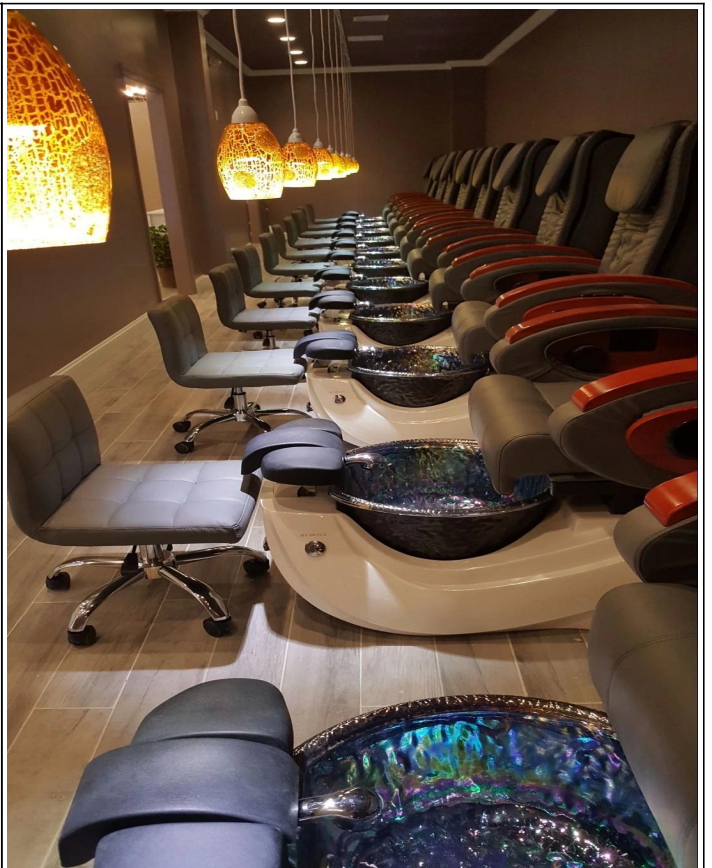

Our Team

Our Partners

Our group photo with the customer

UNSEREFABRIK

UNSEREKUNDESALONGESCHÄFT

Unsere Leistungen

Service-Idee:

1. 24 Stunden online: Wir gehören zu den Top 5 der Unternehmen für Spa-Salonausrüstung in China.
1. OEM Provided: Bereitstellung eines maßgeschneiderten Service für das Design des Kunden.
2. Schnelle Lieferung: Die Produktionszeit beträgt 15-20 Tage.