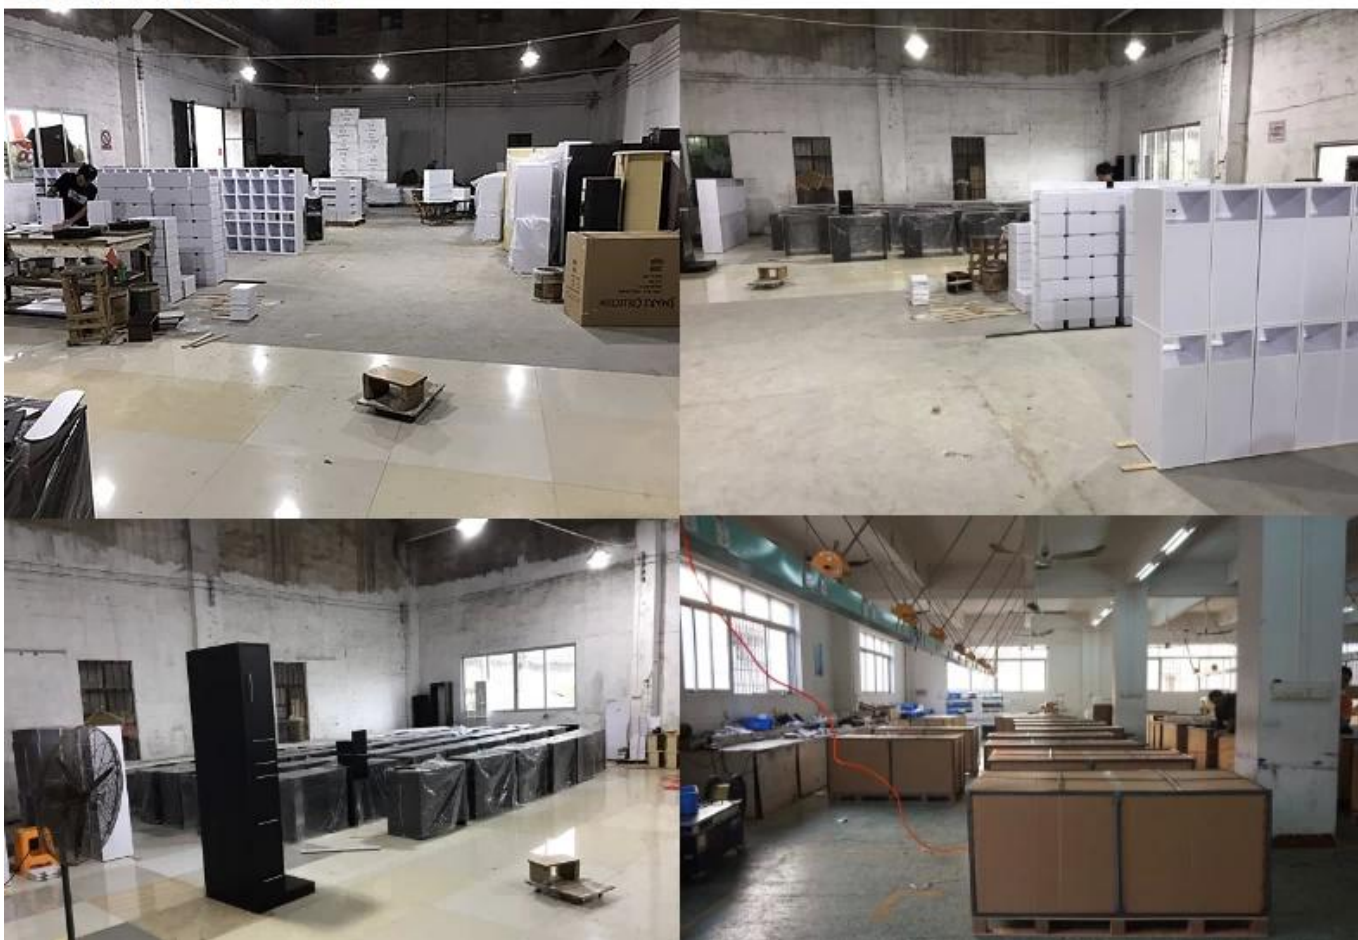

OUR FACTORY

Wenn du interessiert bist [Salonmöbel Frisierwagen](#) Bitte kontaktieren Sie uns direkt.

KONTAKTIERE UNS

Tel / Wechat / WhatsApp:	+ 86-18068687502
Email:	salon@doshower.com