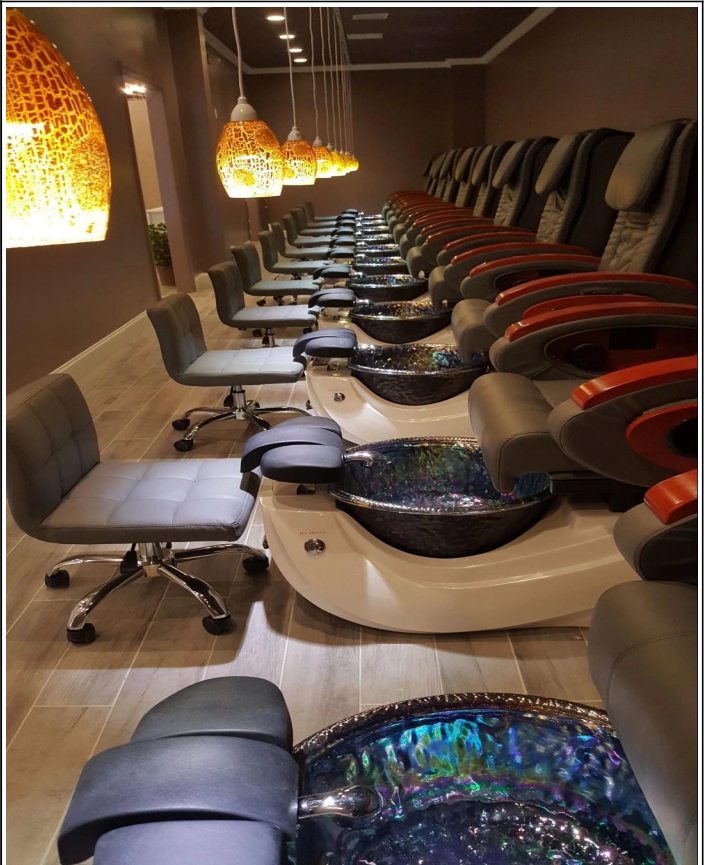

Our Team

Our Partners

Our group photo with the customer

UNSERE FABRIK

UNSERE KUNDE LOUNGE-BEREICH GESCHÄFT

Unsere Dienstleistungen

Serviceidee:

1. 24 Stunden online: Wir sind eines der fünf führenden Unternehmen für Spa-Salonausrüstungen in China.
2. OEM zur Verfügung gestellt: Bieten maßgeschneiderten Service in Bezug auf das Design der Kunden.
3. Schnelle Lieferung: Die Produktionszeit beträgt 15-20 Tage.
- 4 [Maniküre Pediküre Stuhl Porzellan](#)