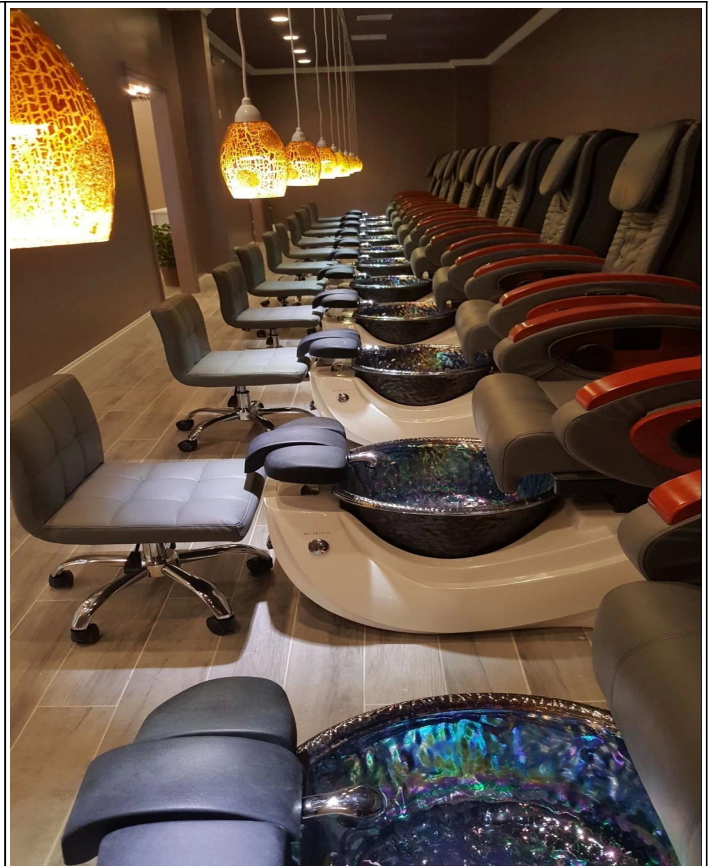

Kontakt:

Tel / WhatsApp: + 86-18064687502

E-Mail: salon@doshower.com

Webseite: www.pedicurespamanufacturer.com

Wenn Sie Fragen haben, zögern Sie nicht, uns zu kontaktieren. Ihre Aufmerksamkeit für unser Unternehmen wird sehr geschätzt.

[China Hersteller Fußmassagestuhl für Nagel-und Schönheitssalon Pediküre und Maniküre Station DS-W21 SET](#)