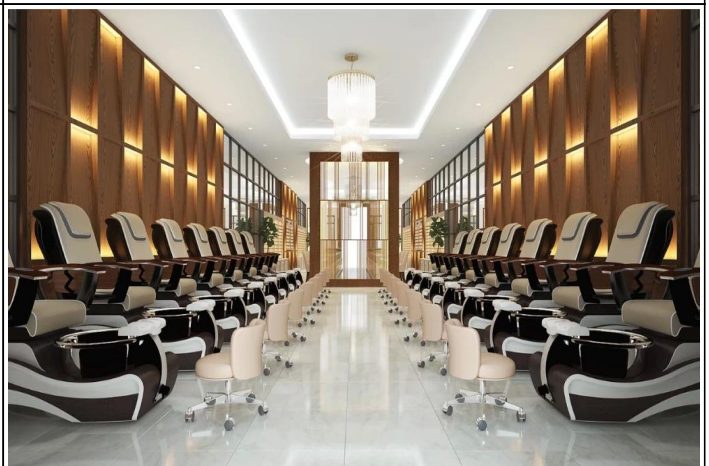

Kontakt:

Tel / WhatsApp: + 86-18064687502

E-Mail: salon@doshower.com

Webseite: www.pedicurespamanufacturer.com

Wenn Sie Fragen haben, zögern Sie nicht, uns zu kontaktieren. Ihre Aufmerksamkeit für unser Unternehmen wird sehr geschätzt.

[Luxus-Spa-Pediküre-Station mit Pediküre-Fuß-Spa-Station Stuhl des kompletten Nagelstudio-Pakets DS-W1900 SET](#)