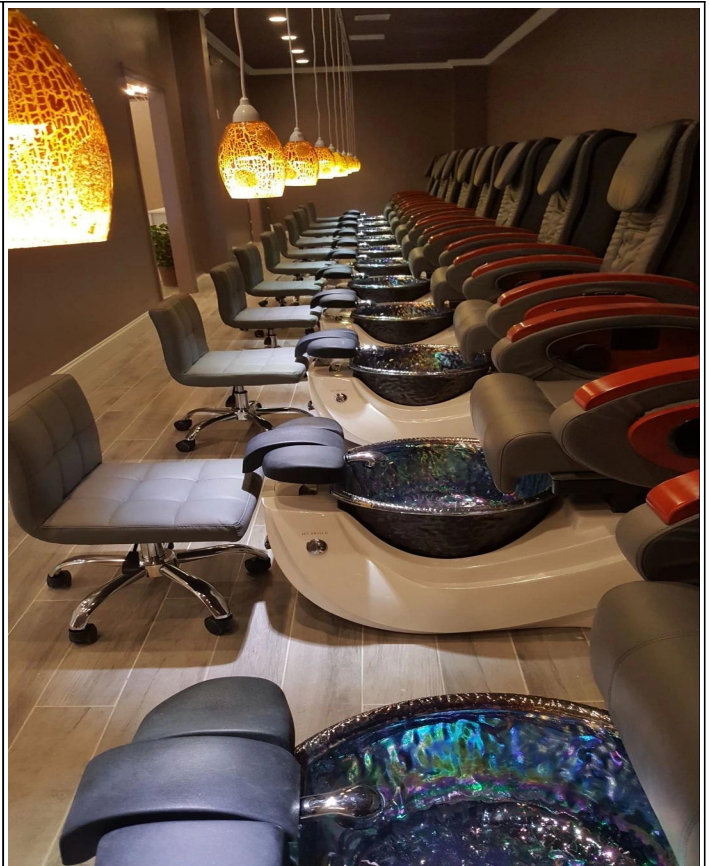

Kontakt:

Tel / WhatsApp: + 86-18064687502

E-Mail: salon@doshower.com

Webseite: www.pedicurespamanufacturer.com

Wenn Sie Fragen haben, zögern Sie nicht, uns zu kontaktieren. Ihre Aufmerksamkeit für unser Unternehmen wird sehr geschätzt.

[Luxus-Spa-Pediküre-Station mit Pediküre-Fuß-Spa-Station Stuhl des kompletten Nagelstudio-Pakets DS-W1900 SET](#)