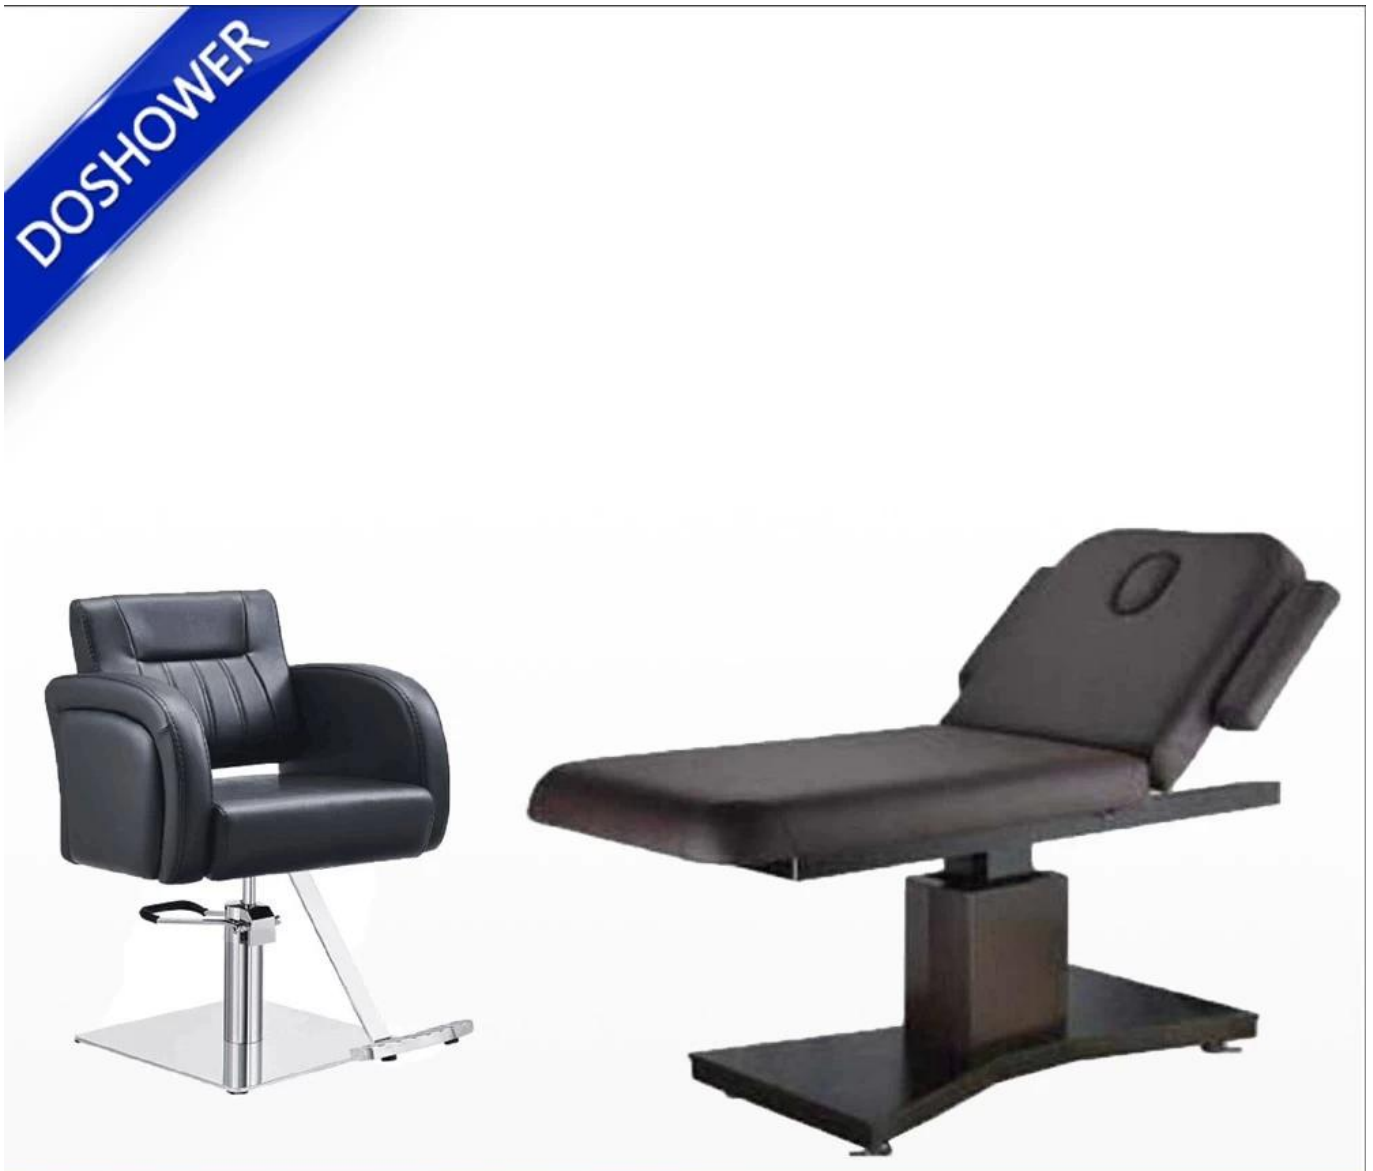

Massagebett Liner Einweg mit Massagebett 4 Motor für Massage Gesichtsbett einstellbare DS-M09B erhitzt

Produktdetails

FOSHAN DOSHOWER SANITARY WARE CO., LTD.

Feature:

1. Leisure -Stil mit ergonomischem Design. [Aqua -Massagebett trockenes Wasser](#)
2. Hochwertiges Material mit Schönheitsaussehen.

ProduktNutzung

Produktname	Massagebett Liner Einweg mit Massagebett 4 Motor für Massage Gesichtsbett einstellbare DS-M09B erhitzt
Art.-Nr.	DS-M09B
Abmessungen (cm)	L73*W31*H15cm (niedrigste)
Paket	1CTN/PCs
CBM	1.5
Gewicht	85 kg
Farbe	Verschiedene Farben erhältlich
Materialien	Festes Eichenholz, qualifizierter Schaum und echtes Leder
Garantie	1Jahr
Preis	EXWGuangzhou Preis für einen Container
Vorlaufzeit	30 Tage für 20 Fuß, 45 Tage für 40hq
Fracht Hafen	Guangzhou, China
Zahlungsbedingungen	T/T mit 50% Kaution, 50% Saldo vor der Lieferung; Westliche Union
MOQ	10pcs/Artikel