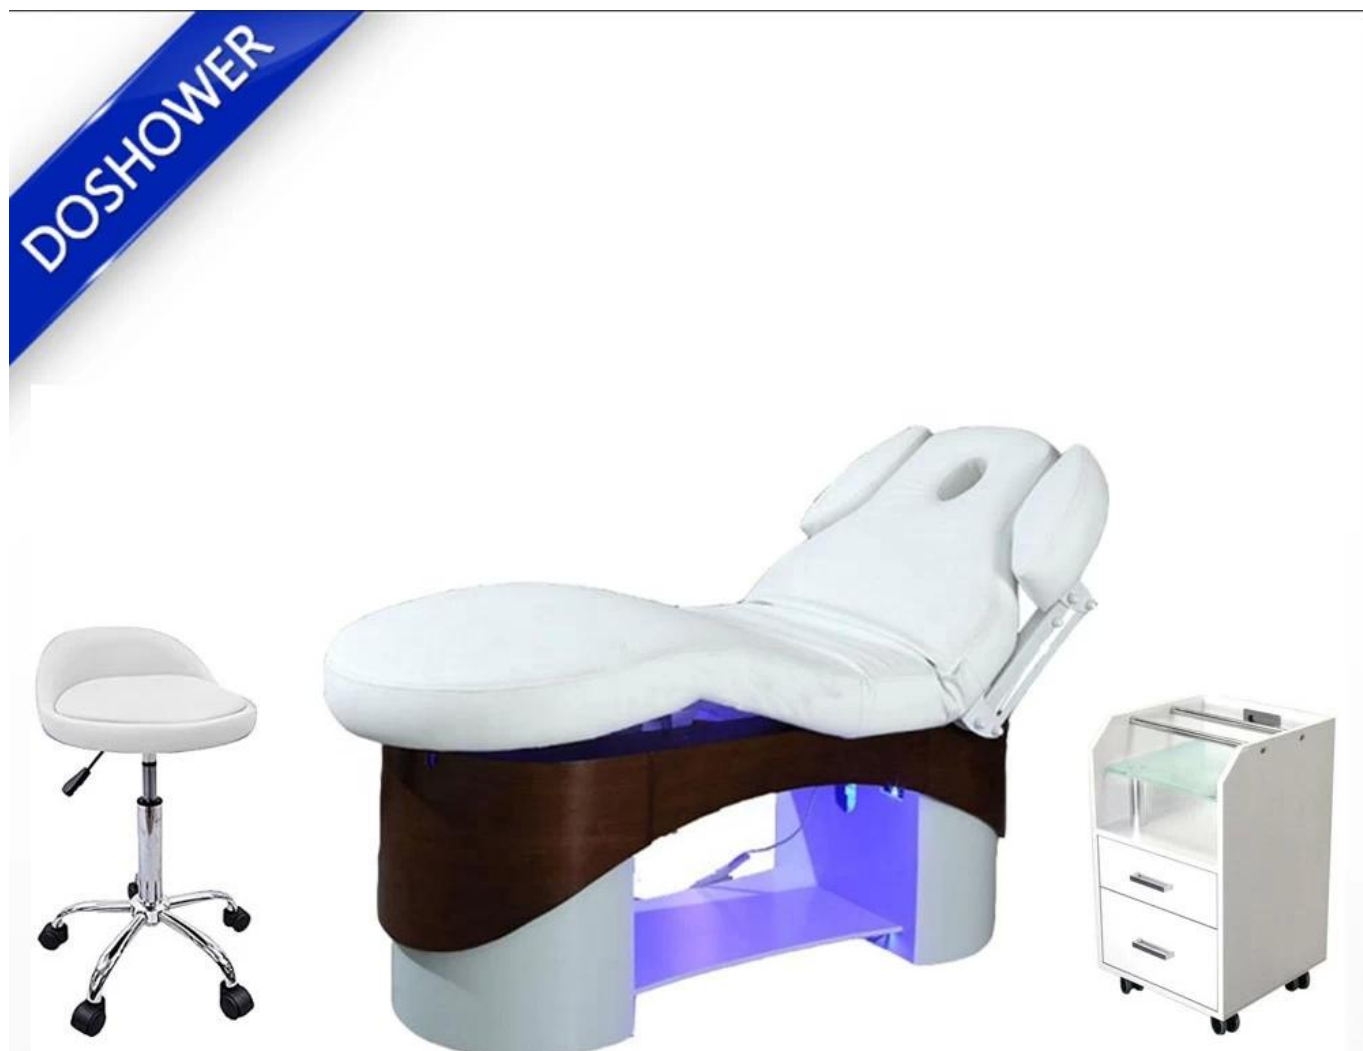

Massagetische & Betten elektrisch mit neuem Design -Massagebett aus tragbarem Massagebett

Produktdetails

FOSHAN DOSHOWER SANITARY WARE CO., LTD.

Feature:

1. Leisure -Stil mit ergonomischem Design. [Aqua -Massagebett trockenes Wasser](#)
2. Hochwertiges Material mit Schönheitsaussehen.
3. Bequem und umweltfreundlich.
4. Mit der kürzesten Lieferzeit und dem Wettbewerbspreis sind unsere Salonmöglichkeiten auf der ganzen Welt ziemlich gut verkauft.
5. Perfekter After-Sale-Service.
6. Excellent Development, Fertigungs- und Designabteilungen.
7. Benutzerfreundlich und leicht, leicht zu tragen [Massagebett für Spa](#)
8. Accept -Anpassung.

ProduktNutzung

Produktname	Massagetische & Betten elektrisch mit neuem Design -Massagebett aus tragbarem Massagebett
Art.-Nr.	DS-W21282
Abmessungen (cm)	L73*W31*H15cm (niedrigste)
Paket	1CTN/PCs
CBM	1.5
Gewicht	85 kg
Farbe	Verschiedene Farben erhältlich
Materialien	Festes Eichenholz, qualifizierter Schaum und echtes Leder
Garantie	1Jahr
Preis	EXWGuangzhou Preis für einen Container
Vorlaufzeit	30 Tage für 20 Fuß, 45 Tage für 40hq
Fracht Hafen	Guangzhou, China
Zahlungsbedingungen	T/T mit 50% Kaution, 50% Saldo vor der Lieferung; Westliche Union
MOQ	10pcs/Artikel