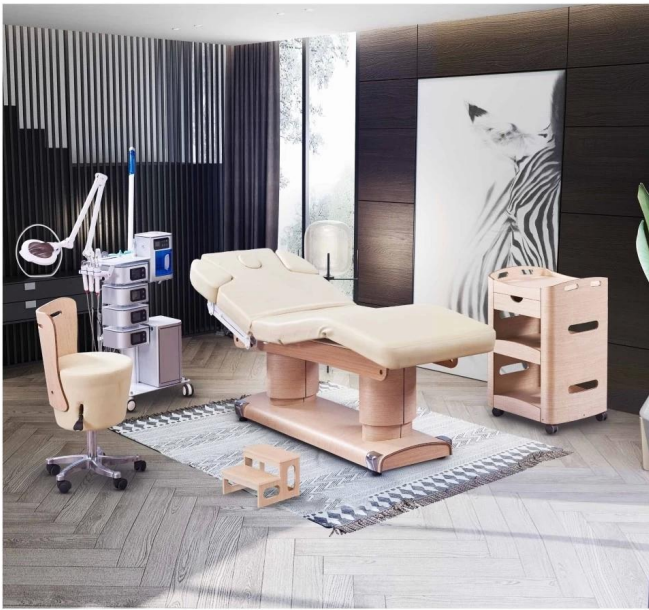

Massagesalonmöbel mit elektrischem Massagebett des Gesichtsbetts  
Massagebett Verkauf billig DS-M14

[Produktdetails](#)

DOSHOWER

FOSHAN DOSHOWER SANITARY WARE CO., LTD.

▲ 108 KG  
4 motors

**PRODUKTBESCHREIBUNG [Großhandel Schönheit Massage Bett](#)**