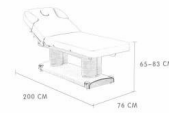

Massagesalonmöbel mit elektrischem Massagebett des Gesichtsbetts  
Massagebett Verkauf billig DS-M14

[Produktdetails](#)

DOSHOWER

FOSHAN DOSHOWER SANITARY WARE CO., LTD.

▲ 108 KG  
4 motors

**PRODUKTBESCHREIBUNG [Großhandel Schönheit Massage Bett](#)**

Material	Produktgröße	Verpackung Größe	Netz Gewicht
PU Leder	1985 (L) * 740 (B) * 670-870 (H) ± 10 mm	2040 * 810 * 720 mm	104 kg