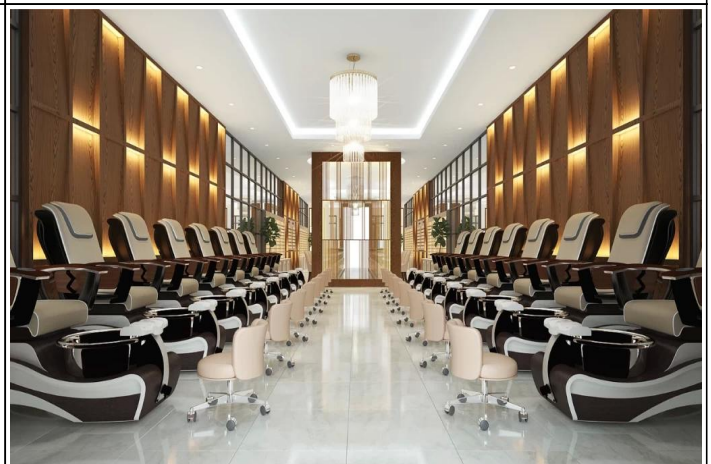

UNSERE KUNDE SALON GESCHÄFT

Unsere Dienstleistungen

Serviceidee:

1. 24 Stunden Online: Wir sind eines der Mitglieder der Top-5-Unternehmen für Spa-Salonausrüstung in China. [Maniküre Pediküre Stühle Lieferant](#).