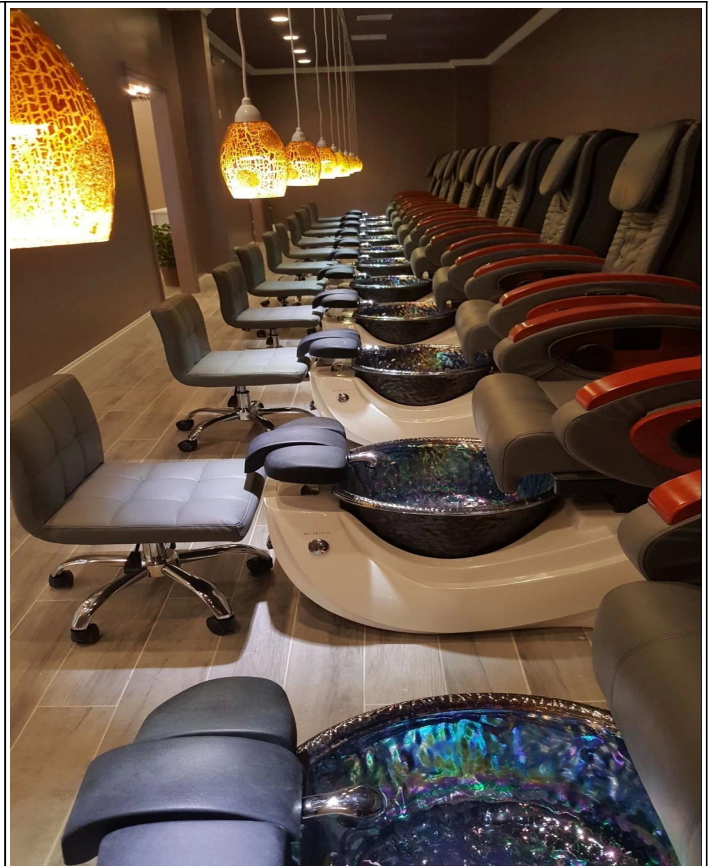

Unsere Dienstleistungen

Serviceidee:

1. 24 Stunden Online: Wir sind eines der Mitglieder der Top-5-Unternehmen für Spa-Salonausrüstung in China. [Maniküre Pediküre Stühle Lieferant](#).

.OEM Bereitgestellt: Bieten maßgeschneiderten Service in Bezug auf das Design des Kunden.

2. schnelle Lieferung: produktionszeit ist 15-20 tage.

Kontaktiere uns:

Wenn Sie Fragen haben, kontaktieren Sie uns bitte.

Ihre enge Aufmerksamkeit für unser Unternehmen wird sehr geschätzt.

Willkommen auf unserer offiziellen Website: www.pedicurespamanufacturer.com

[Pediküre Schüssel Großhandel in China mit Maniküre Pediküre Stühle Lieferanten für Spa Pediküre Stuhl Hersteller (DS-W18190)](#)