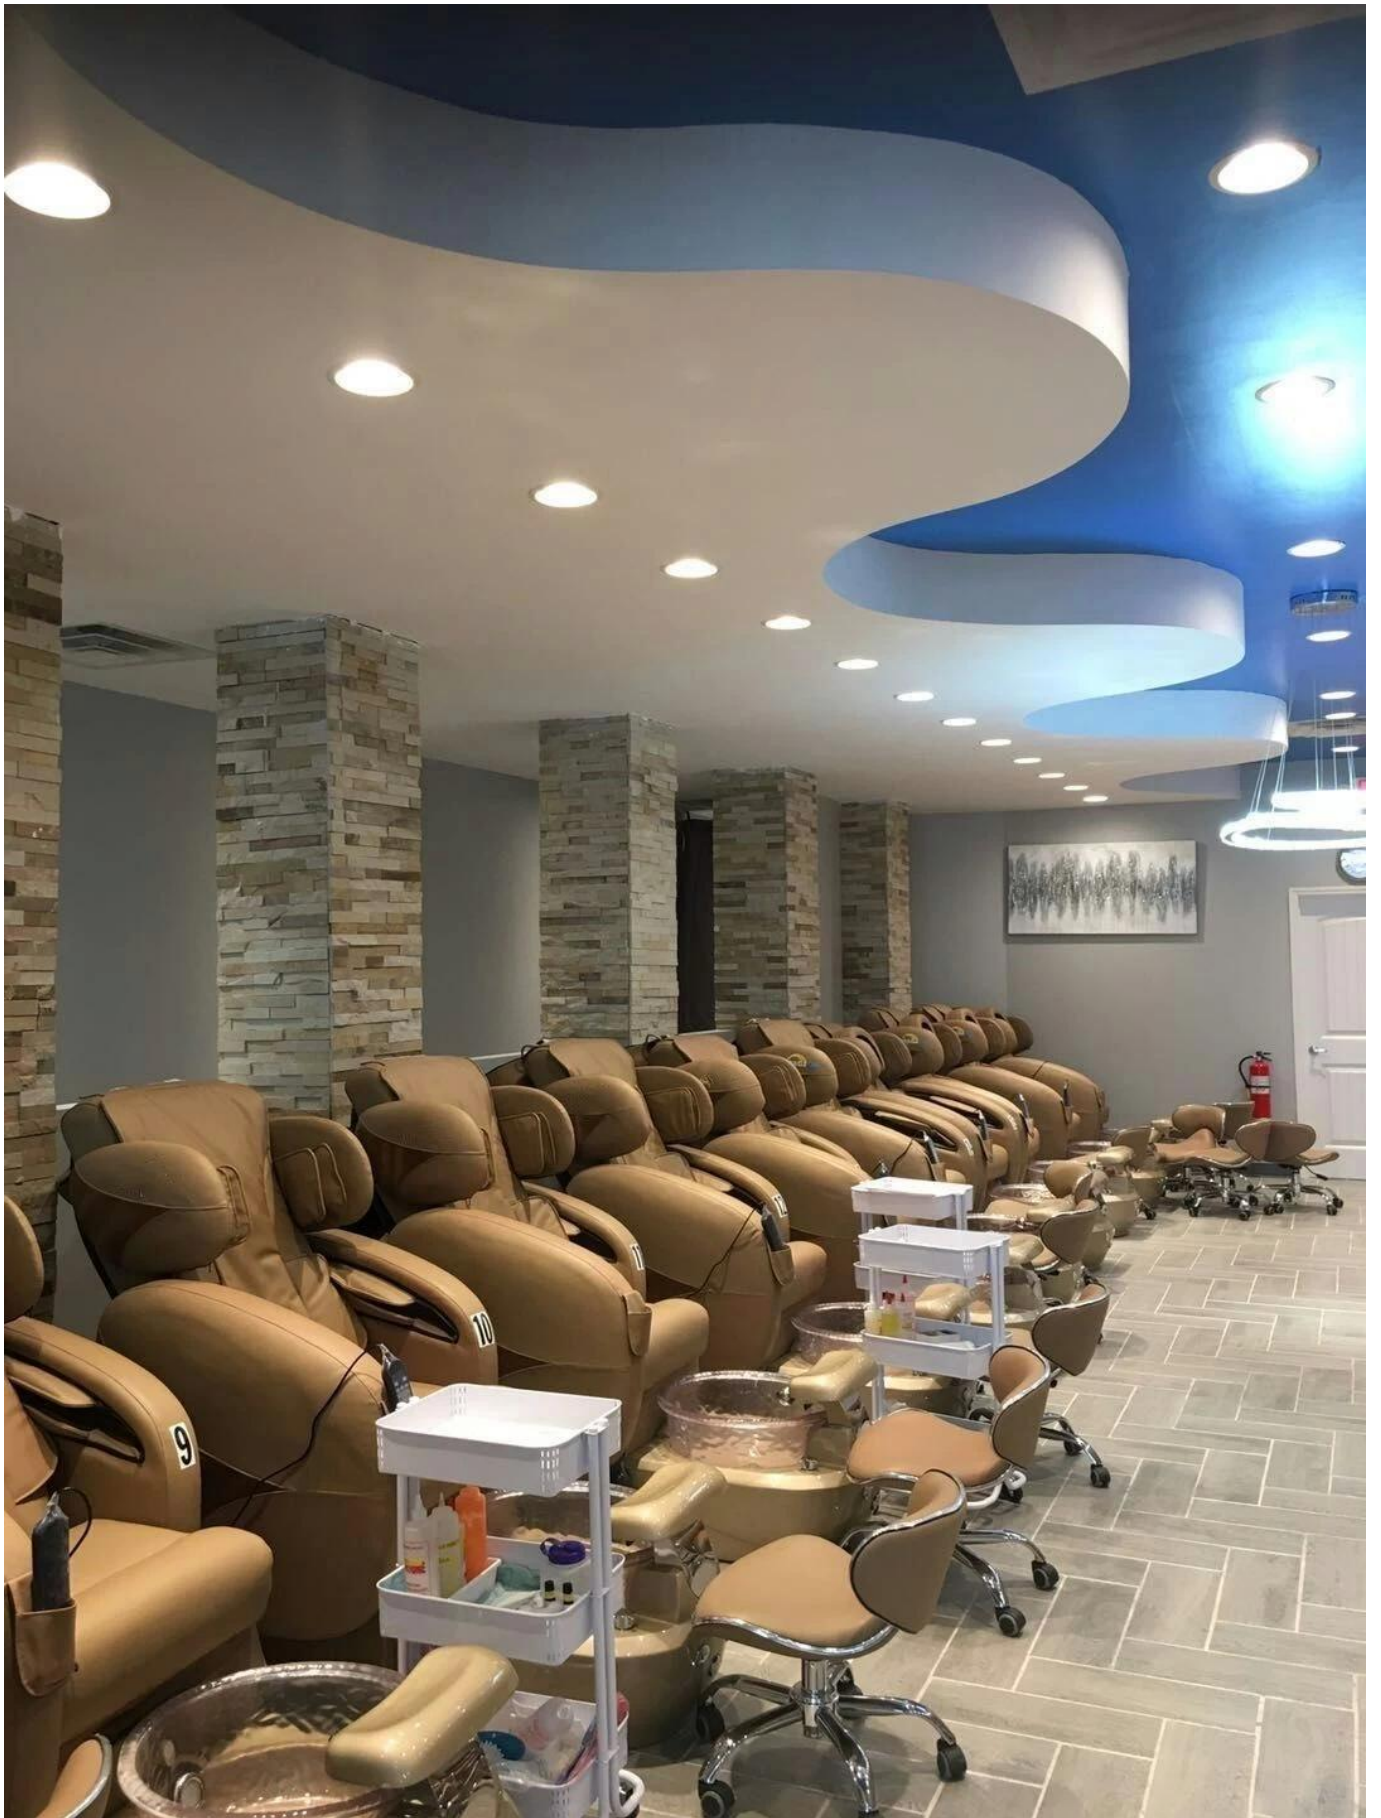

proveedor de sillas de lujo pedicura china con silla de pedicura de alta calidad para sillas de pedicura spa de lujo DS-W313

| Detalles de producto

DETALLES		TÉRMINOS COMERCIALES			
tamaño del producto	145X80X145cm	envase	20GP	40GP	40HQ
tamaño de embalaje	silla: 105x80x53cm Base: 142x74x52cm	CANT carga			
peso	101kg	tiempo de espera	30 días	35 días	40 días
color	Opcional	precio	EXW		
materiales	pvc, algodón resistente al fuego, hierro, plástico	tiempo de pago	paga el 50% de depósito, 50% balance antes del envío		
ajustable	reposapiés, respaldo, apoyabrazos, altura, almohada	observación	menos de 10pcs / artículo, vamos a añadir un 10% -50% sobre el precio original		
Opcional					
CARACTERÍSTICAS					
1. Uso para salones de belleza 2.PVC 3. CE, RoHS, FCC, SGS aprobación					

- ◆ pedicura silla ofrece ultra suave de cuero de la PU, almohada extraíble, cojín del respaldo y el asiento .Roller masaje en el cuello y la cintura.
- ◆ Un aumento de la cereza apoyabrazos de madera para la facilidad para entrar y salir de la silla.
- ◆ Hay un ajuste del asiento automático para el cliente se mueven hacia delante back.So se puede llegar a los pies cómodamente.[salón de belleza pies sillón de masaje de spa](#)
- ◆ La base de acrílico hecho a mano elegante (dos niveles).
- ◆ El pipeless hidromasaje sistema añade un elegante toque de diseño a realmente hacer su salón se destacan del resto.
- ◆ El rociador extraíble permite beneficios terapéuticos del agua para los pies del cliente y proporciona una rápida y eficaz limpieza entre las citas.
- ◆ ajustable PU color footrest.Multi llevó la iluminación de agua.