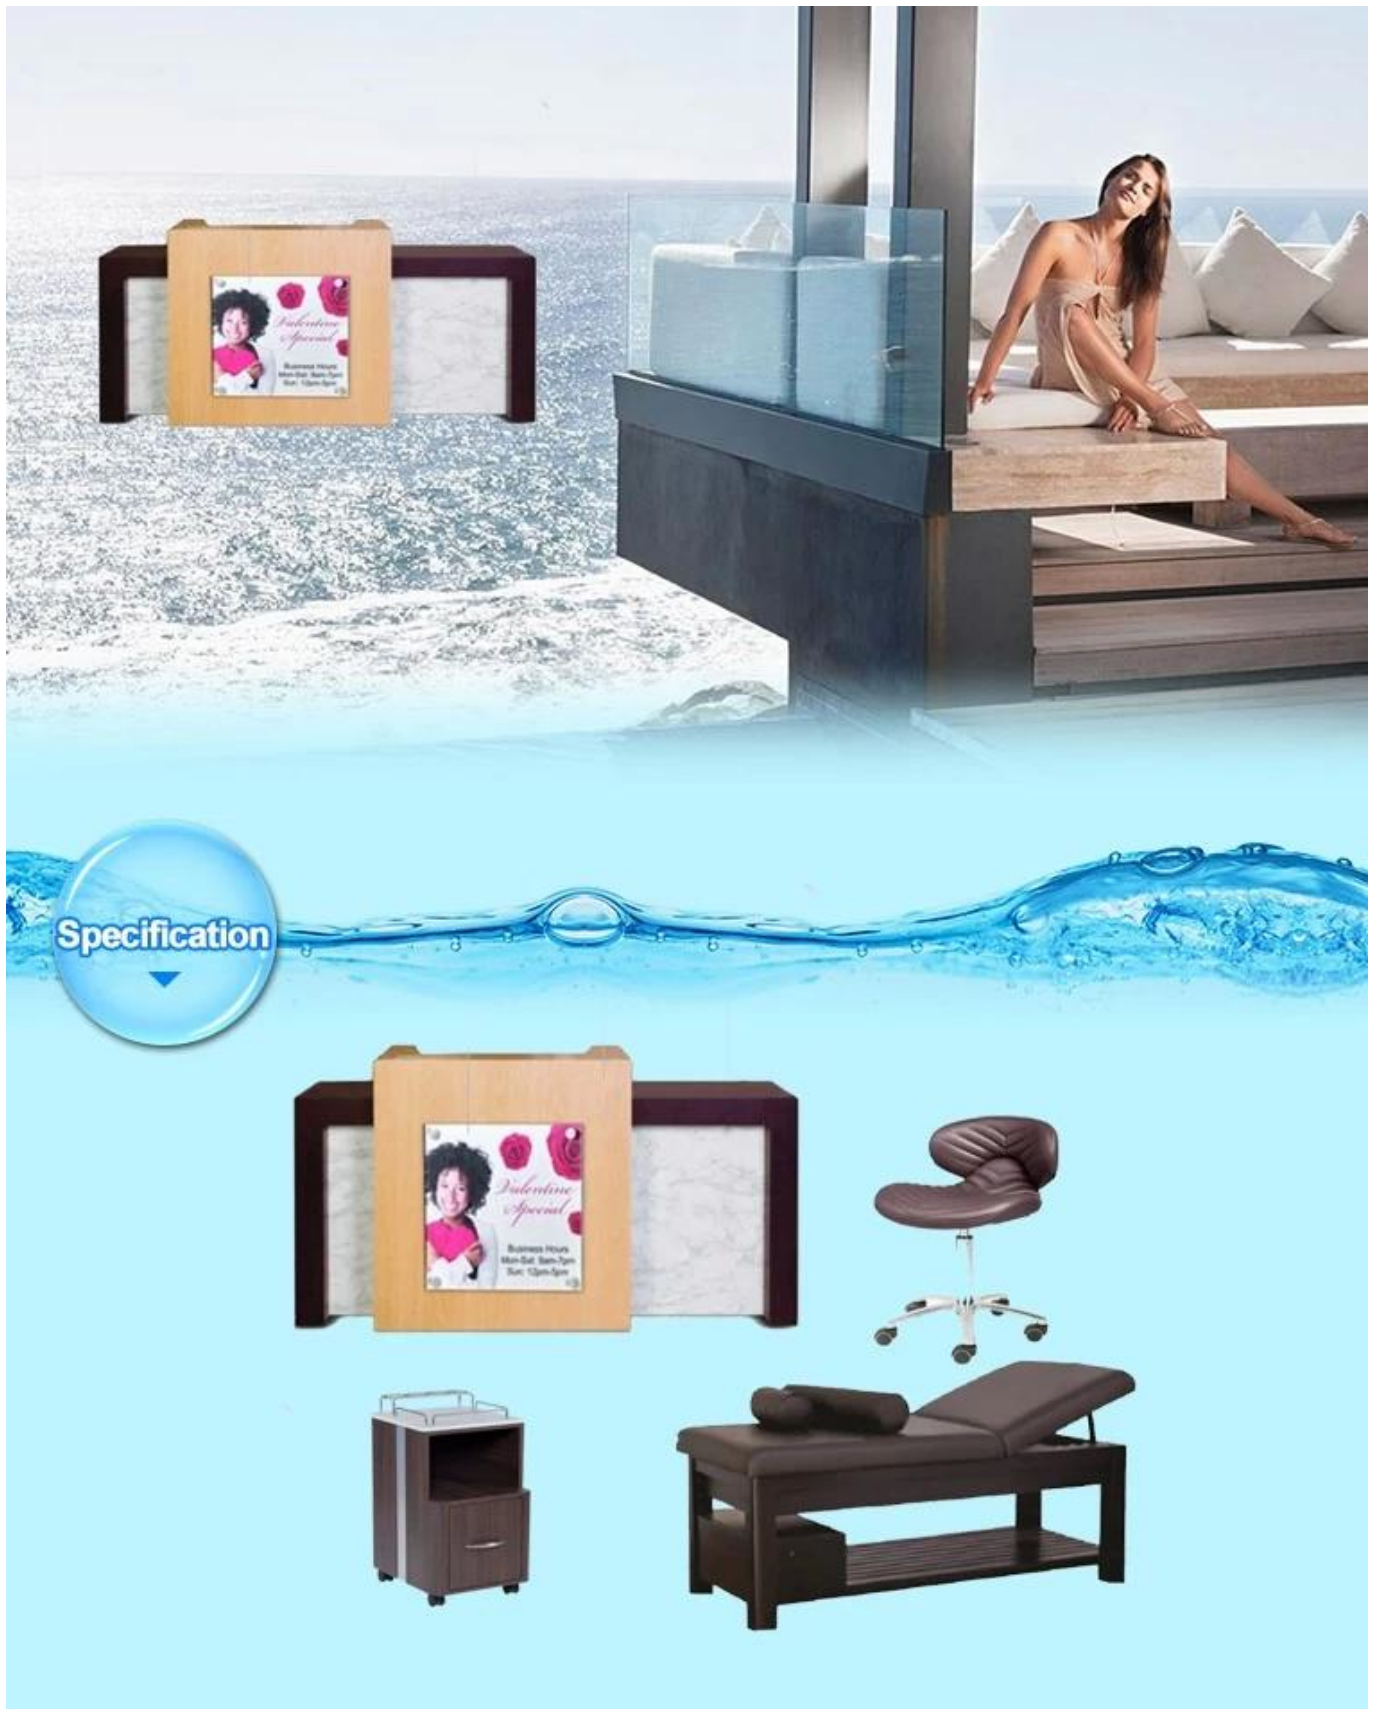

Mostrador de recepción de hotel con salón de recepción mostrador de recepción mostrador DS-R60

Presentacion de producto

ProductoDescripción:

Artículo	Recepción / Escritorio / Recepción
Talla	Tamaño estándar
Color	Como modelo

Características	<ol style="list-style-type: none"> 1. El mostrador de recepción es práctico y elegante con un diseño contemporáneo, frente acolchado y amplio espacio de almacenamiento. 2. El escritorio tiene cajones con cerradura. 3. El mostrador de recepción ofrece mucho espacio de almacenamiento y un amplio espacio en el mostrador.
Beneficio	<ol style="list-style-type: none"> 1. Diseño de aspecto moderno. 2. El diseño de desmontaje, el montaje sencillo 3. producción de la línea de montaje, ejecución exquisita de la ejecución. 4. plazos de entrega cortos. 5. El producto se renueva más rápido. 6. Fácil de montar y mantener. 7. Personal de control de calidad confiable y de alta calidad, estricto control de calidad durante todo el proceso. 8. Capacidad personalizada flexible y respuesta más rápida. 9. Excelente servicio postventa.
embalaje	<ol style="list-style-type: none"> 1. Embalaje 1.Knock-down; Cartón estándar exportado al exterior; forma interna en PE; Algodón EPE 2. Toda la producción es cuidadosamente controlada por control de calidad antes de la entrega.
Término comercial	EXW
Pago	T / T con depósito del 50% antes de la producción, balance del 50% antes de la entrega.