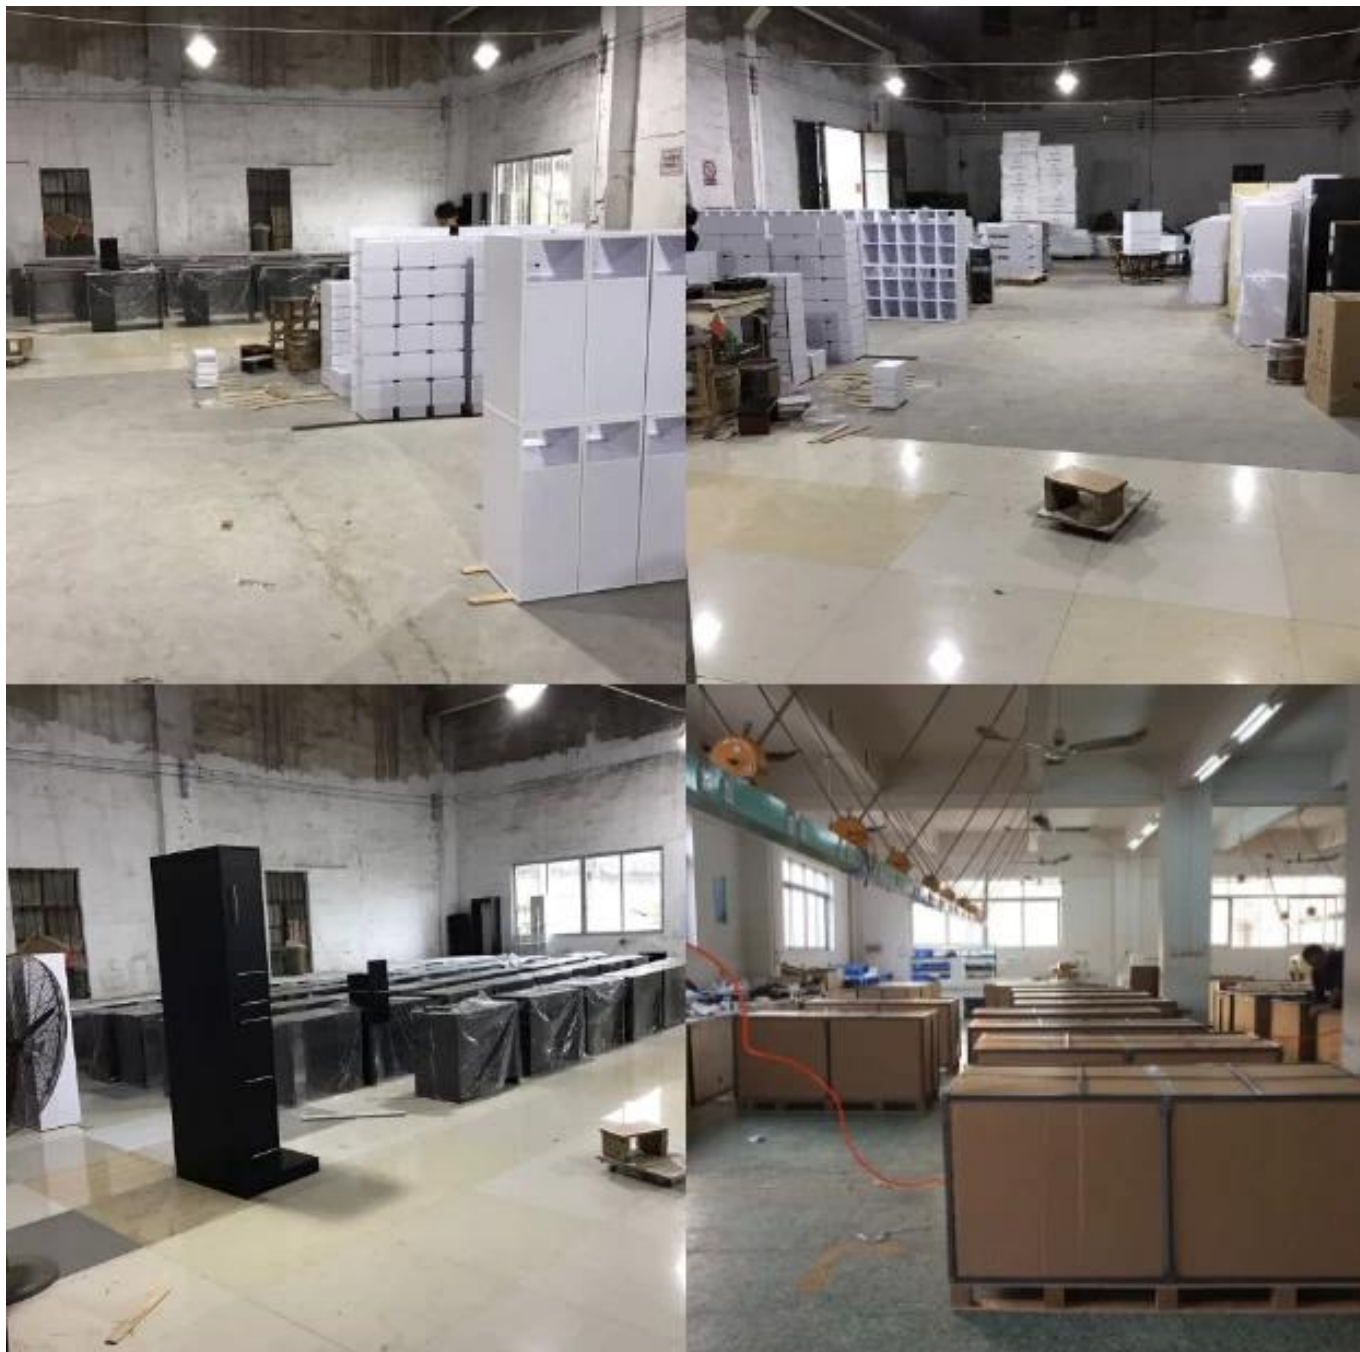

Preguntas más frecuentes

D: Que es tu MOQ?

Un campeón de ventas al por mayor.

D: Pueden hacer personalización?

A: Si, nosotros tenemos un profesional diseñador de equipo para personalizar sala de estar, muebles para proyectos especiales, compartiendo ideas, nosotros creamos.

P: ¿Por qué deberíamos elegirte?

A: 1. Producto de alta calidad para satisfacer sus necesidades.

2. Servicio al cliente confiable en 24 horas.

3. Entrega rápida, el tiempo de producción es de 15-25 días.

4. OEM proporcionado, podemos proporcionar un servicio personalizado con respecto al diseño de los clientes.

P: ¿A qué país se exportan los productos?