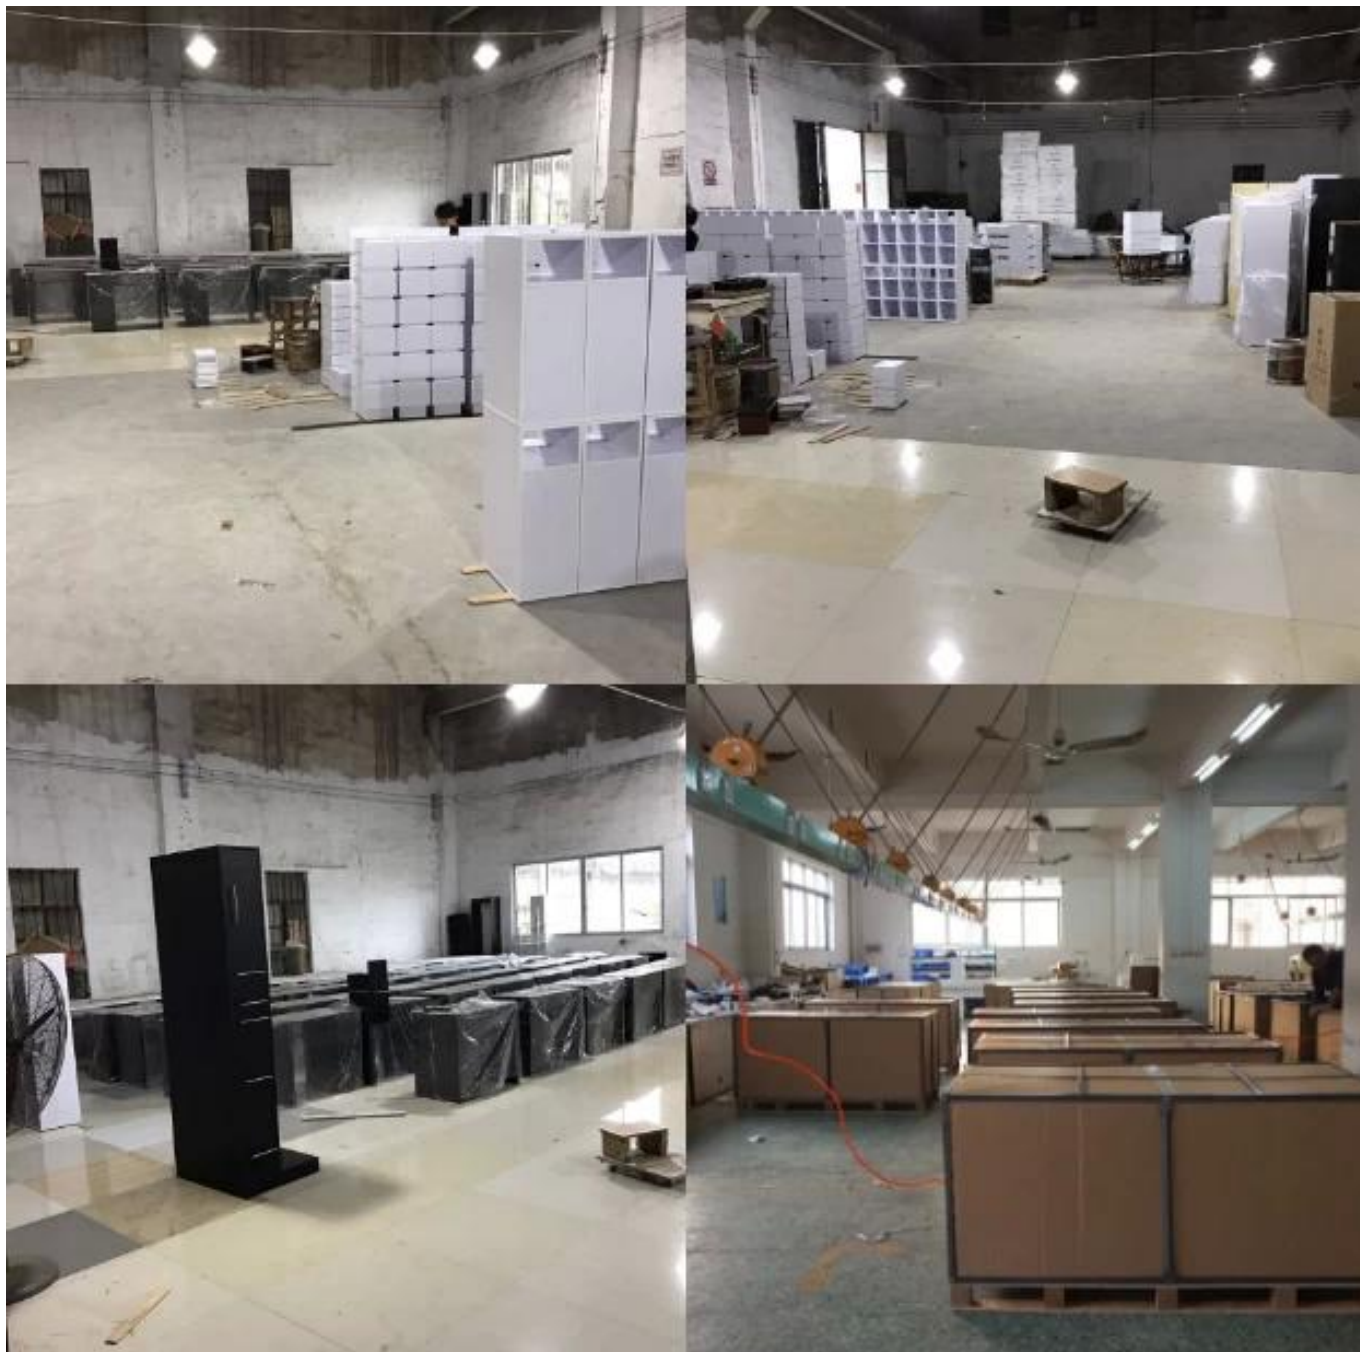

Preguntas más frecuentes

P: ¿Qué es tu MOQ?

Una muestra orden y venta al por mayor ordenes aceptable.

[mostrador de recepción barato de china en venta](#)

P: ¿Pueden ustedes hacer personalizar?

A: Si,

nosotros tener profesional diseñador equipo para personalizar salón mueble para proyectos necesidades, compartir tu idea, nosotros crearemos.

P: ¿Por qué deberíamos elegirte?

A: 1. Producto de alta calidad para satisfacer sus necesidades.

2. Servicio al cliente confiable en 24 horas.

3. Entrega rápida, el tiempo de producción es de 15-25 días.

4. OEM proporcionado, podemos proporcionar un servicio personalizado con respecto al diseño de