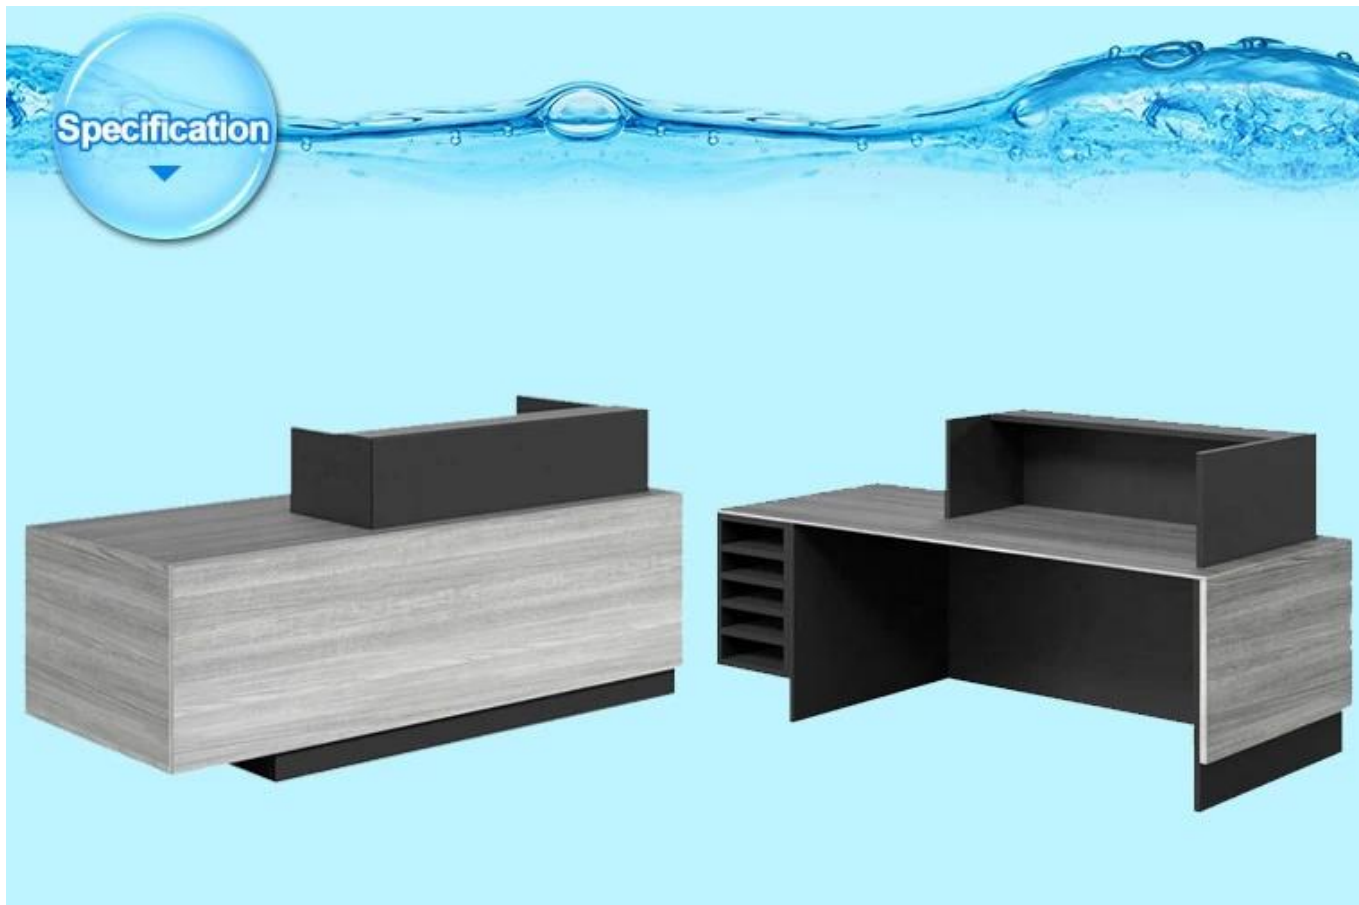

## ProductoDESCRIPCIÓN:

Artículo	Escritorio de recepción / mostrador / recepción / <a href="#">Diseño de contador de recepción de salón moderno</a>
Tamaño	Dimensión personalizada
Color	Como modelo
Ventaja	<ol style="list-style-type: none"> <li>1. Diseño de apariencia.</li> <li>2.El diseño de desmontaje, el ensamblaje simple.</li> <li>3.Assembly Line Production, artesanía exquisita mano de obra.</li> <li>4. Tiempo de entrega. 5.Producto Renovar más rápido.</li> <li>6. Fácil de ensamblar y mantener.</li> <li>7. El personal de calidad de alta calidad y confiable, estricto control de calidad en todo el proceso.</li> <li>8. Flexible capacidad personalizada y respuesta más rápida.</li> <li>9. SERVICIO DE POSTERA DE VENTA.</li> </ol>
Material	<ol style="list-style-type: none"> <li>1. Wood sólido secado en la lista, importado de Alemania.</li> <li>2.MDF: MDF E1 E1 E1 de alta densidad.</li> <li>3. Secado de madera SOLID 8 °C</li> <li>4.Melamina / chapa: chapa de madera de 0,6 mm de espesor.</li> <li>5.LACQUER: Laca amigable ambiental.</li> <li>6.FOAM &amp; SPONGE: FOAM COUNT CA117 o BS5852 Estándar de incendio, alta densidad30-50 grados</li> <li>7.Upholstery: Tela cómoda / de cuero buey / cuero sintético / PU 8. "Taiho" Lacado.</li> </ol>
Moq	PC 1
Paquete	<ol style="list-style-type: none"> <li>1.Knock-down Embalaje; Cartón estándar exportado externo; forma interna de PE; Algodón EPE</li> <li>2. Si hay vidrio en él, el marco de madera se embalará afuera.</li> <li>3. Toda de la producción se inspecciona cuidadosamente por QC antes de la entrega.</li> </ol>
Término comercial	Exw
Pago	T / T con depósito del 50% antes de la producción, 50% de balance antes de la entrega.