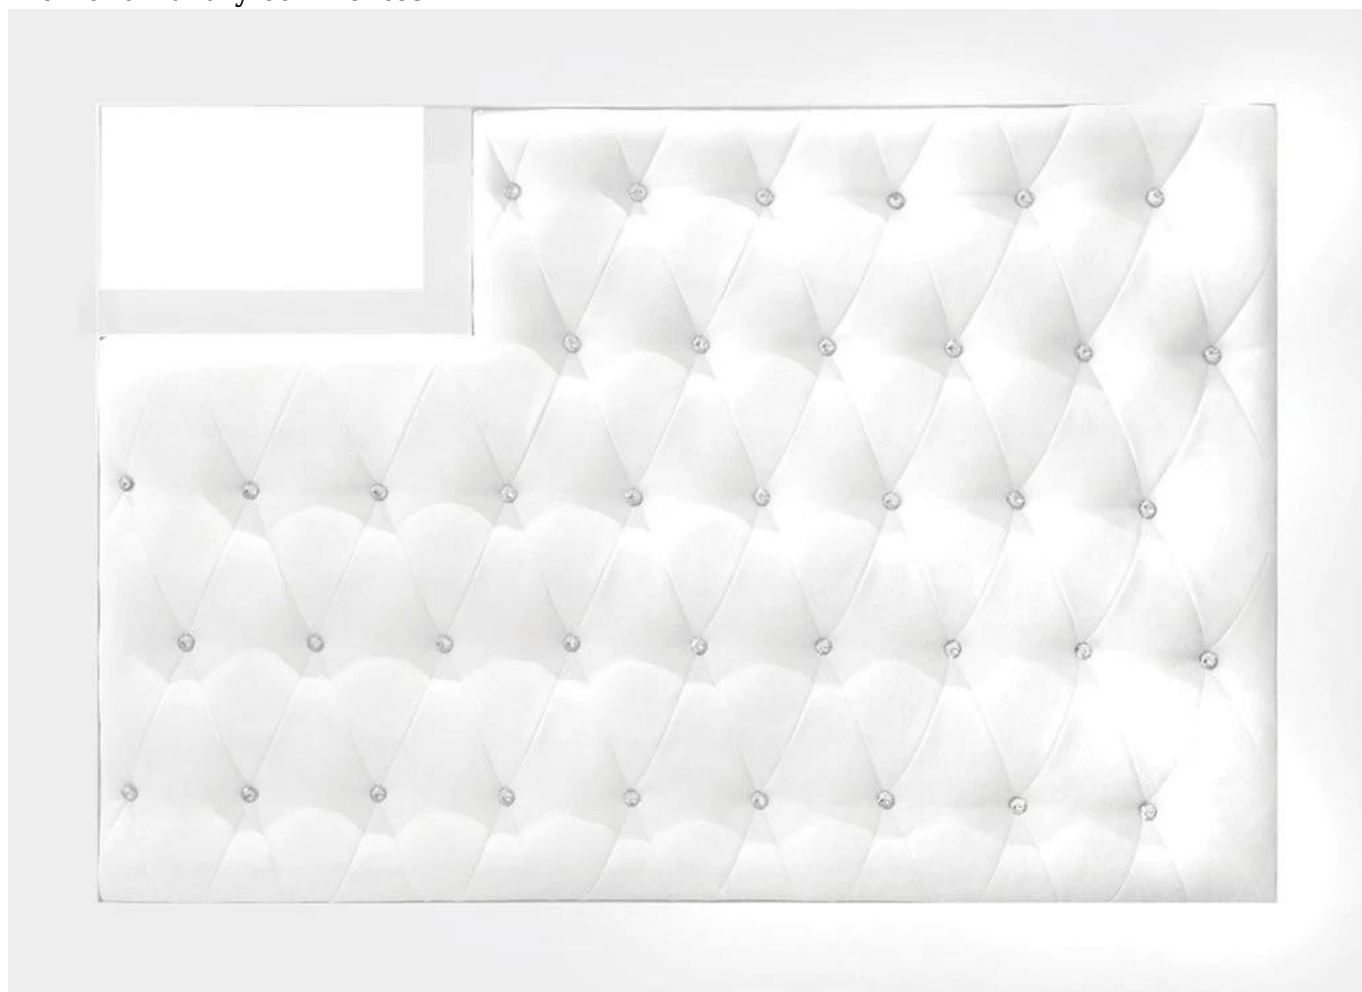

Mostrador de recepción blanco para la venta Mostrador de recepción con mostrador
Diamond Luxury con frentes

producto decription:

artículo	Recepción / Escritorio / Recepción
dimensiones	60 "x 22" x 42 "
color	Como modelo
ventaja	<ol style="list-style-type: none"> 1. Diseño de apariencia moderna. 2. El diseño de desmontaje, el montaje sencillo. 3. Línea de montaje de producción, exquisita factura artesanal. 4. corto tiempo de entrega. 5. El producto se renueva más rápido. 6. Fácil de montar y mantener. 7. Personal de control de calidad de alta calidad y confiable, control de calidad estricto durante todo el proceso. 8. Capacidad personalizada flexible y respuesta más rápida. 9. Top servicio post-venta.
material	<ol style="list-style-type: none"> 1. Madera maciza seca a granel, importada de Alemania. 2. MDF: MDF E1 de alta densidad. 3. 8 °C madera maciza seca 4. Melamina / chapa: chapa de madera de 0,6 mm de espesor. 5. Laca: laca ecológica. 6. Espuma y esponja: la espuma cumple con el fuego estándar CA117 o BS5852, alta densidad 30-50 grados 7. Acolchado: tejido cómodo / cuero de buey / cuero sintético / PU 8. Laca "Taiho".