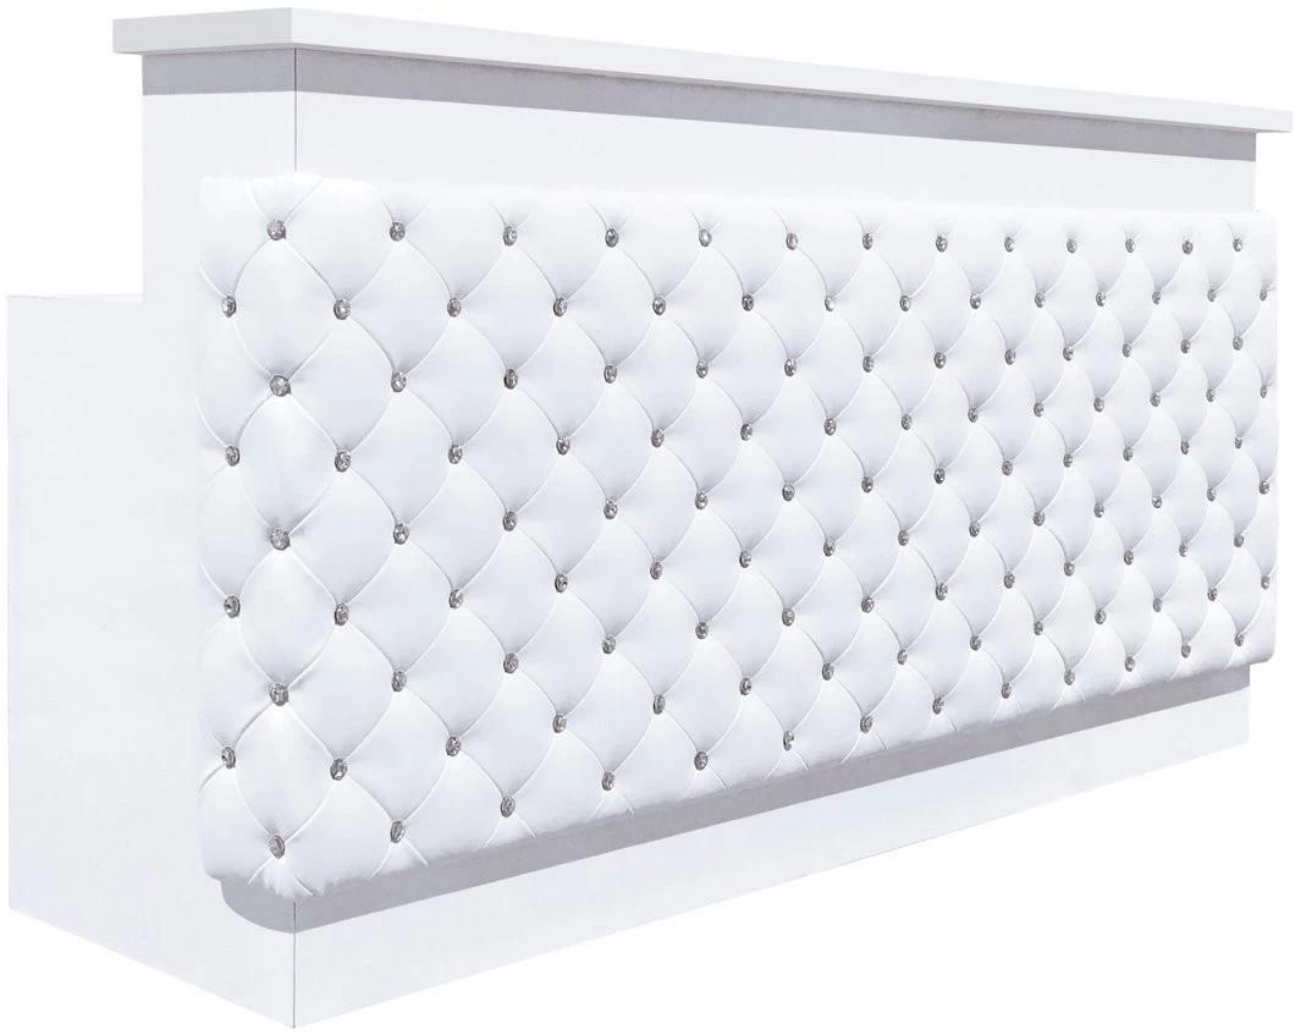

mostrador de recepción salón de belleza lux salón de copetudo mostrador de recepción al por mayor de china DS-RT203

Pantalla del producto

Pantalla del producto

[mostradores de recepción modernos de china para la venta](#)

Producto Descripción:

Nombre	mostrador de recepción salón de belleza lux salón de copetudo mostrador de recepción al por mayor de china DS-RT203					
N ° de Modelo.	DS-RT203	Material de escritorio	Madera	Características del mostrador de recepción		
Estilo	Recepción	Castor	Ruedas de PVC	Estilo moderno Gran espacio de trabajo El servicio personalizado está bien Embalaje: cartón estándar de la exportación		
Color	Blanco / opcional	Acabado de superficies	Alto brillo			
Otros muebles de spa	Silla de pedicura	Mesa de manicura	Mesa de manicura	Silla de salón	Silla de barbero	Mesa de masaje / cama

Detalles de producto

Material

1. Premium MDF

- #a. The lignin material decomposition to the fiberlevel, can greatly reduce the variation between the wood raw material, so the structure is uniform.
- #b. With moderate density, it has higher mechanical strength.
- #c. Sheet edges dense solid, could be processed into various shaped edge, and can be directly.