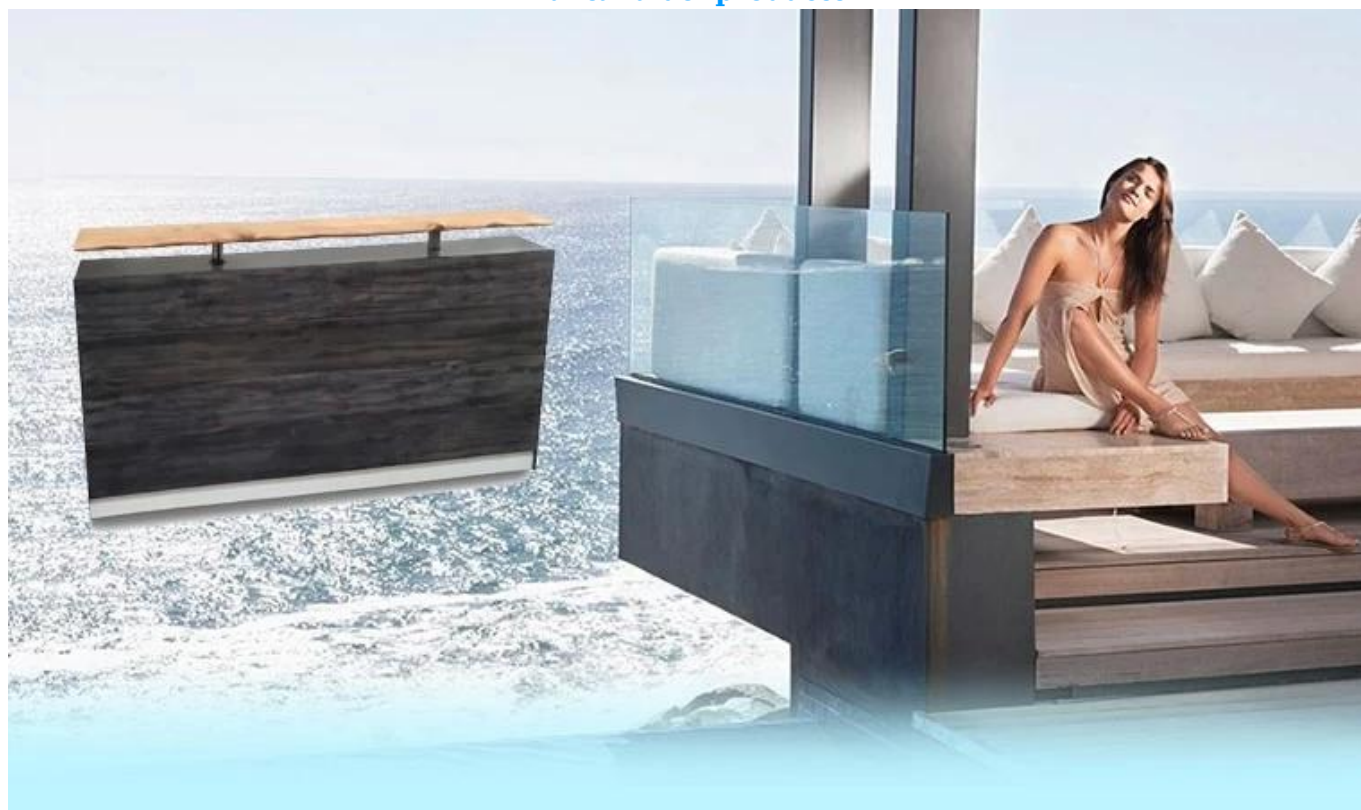

mostrador de recepción capitoné con mostrador de recepción mostrador para salón de recepción DS-R10

Pantalla del producto

ProductoDescripción:

Artículo	Recepción / Escritorio / Recepción
dimensiones	Tamaño estándar
Color	Como modelo
Características	<ol style="list-style-type: none"> 1. El mostrador de recepción es práctico y elegante con un diseño contemporáneo, frente tapizado y amplio espacio de almacenamiento. 2. Perfecto para cualquier salón o spa 3. Dos cajones de almacenamiento, cajón de efectivo con cerradura y repisa de cheques del cliente 4. Compatible para usar con cualquier computadora
Beneficio	<ol style="list-style-type: none"> 1. Diseño de apariencia moderna. 2. El diseño de desmontaje, el montaje sencillo 3. producción en cadena de montaje, factura de artesanía exquisita. 4. plazo de expedición corto. 5. El producto se renueva más rápido. 6. Fácil de montar y mantener. 7. Personal de control de calidad confiable y de alta calidad, estricto control de calidad durante todo el proceso. 8. Capacidad personalizada flexible y respuesta más rápida. 9. Servicio postventa superior.
embalaje	<ol style="list-style-type: none"> 1. Embalaje 1. Knock-down; Caja estándar exportada afuera; forma de PE interna; Algodón EPE 2. Toda la producción es cuidadosamente inspeccionada por control de calidad antes de la entrega.
Término comercial	EXW
Pago	T / T con depósito del 50% antes de la producción, balance del 50% antes de la entrega.

Mostrador de recepción conectado

BG-002
1800Wx850Dx1050H

OtroSalónMueble mesa de uñas de mármol con estación de silla de manicura

 FOSHAN DOSHOWER SANITARY WARE CO., LTD.

 FOSHAN DOSHOWER SANITARY WARE CO., LTD.