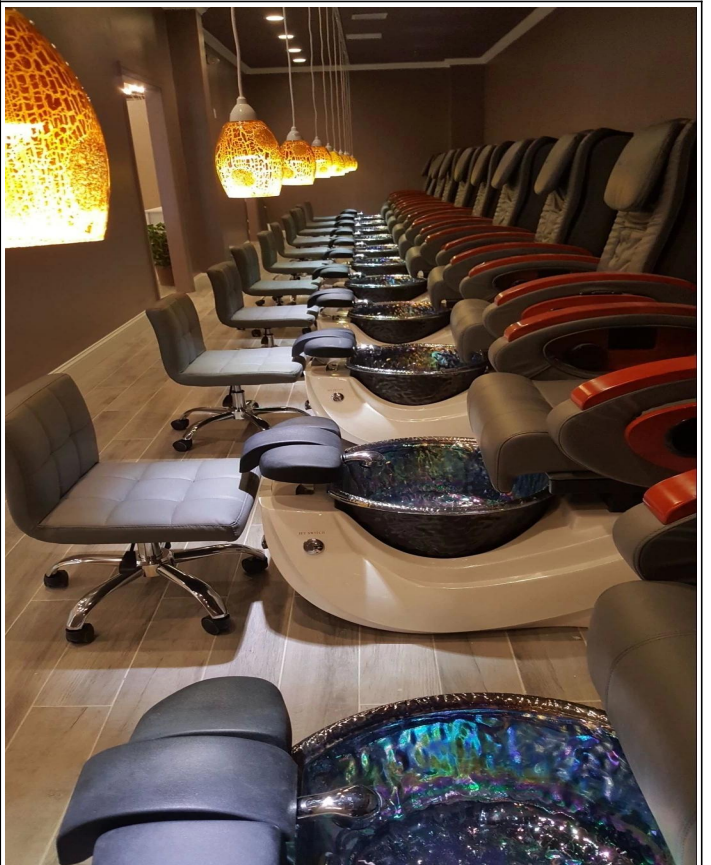

NOTRE CLIENT SALLE DE REPOS BOUTIQUE