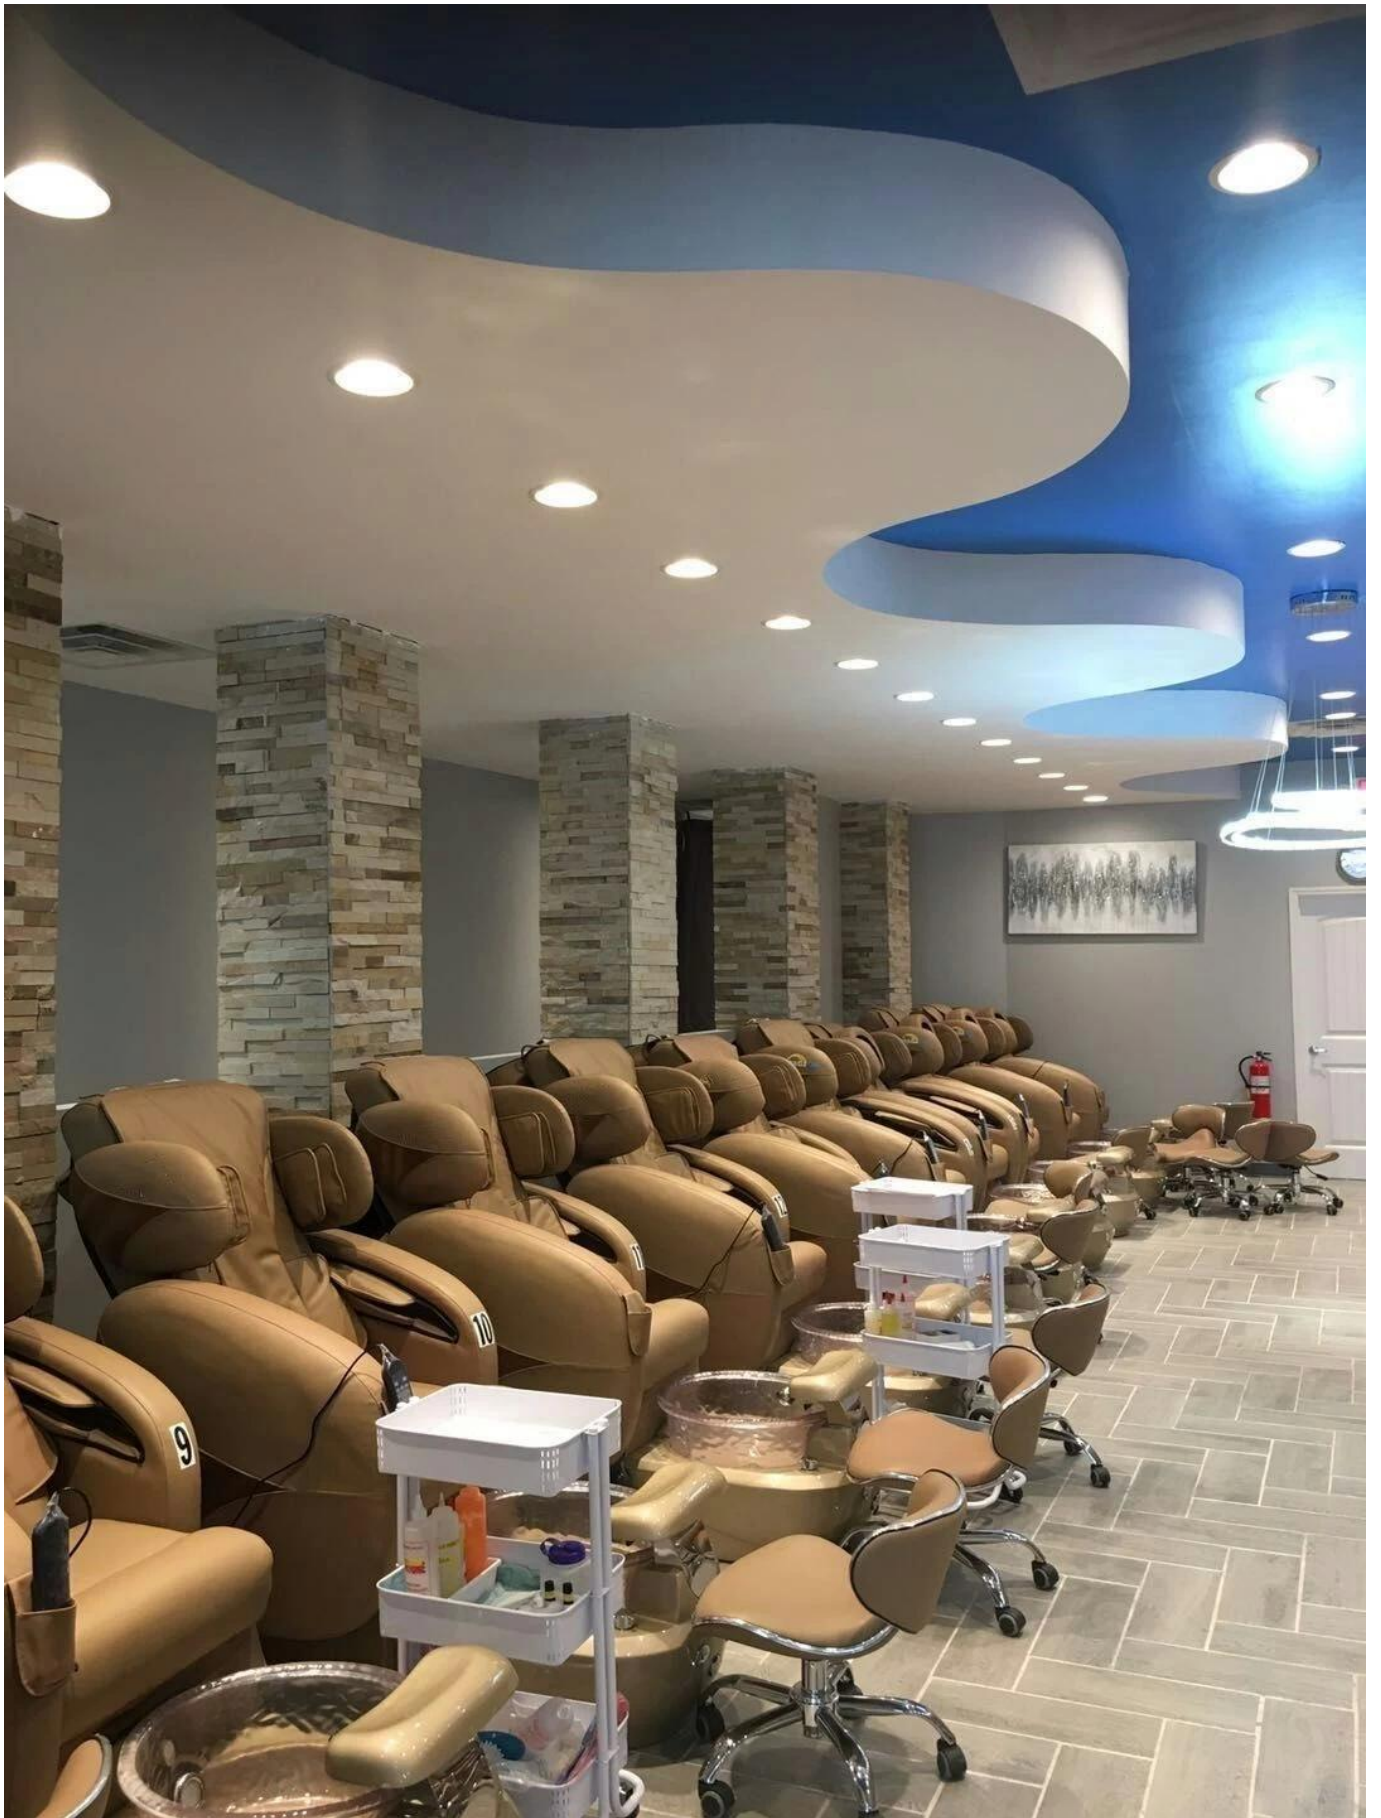

Chine Chaises de pédicure de luxe fournisseur avec chaise de pédicure de haute qualité pour chaises SPA Pedicure Luxe DS-W313

| détails du produit

DES DÉTAILS		CONDITIONS COMMERCIALES			
taille du produit	145x80x145cm	réipient	20gp	40gp	40HQ
taille d'emballage	Chaise: 105x80x53cm Base: 142x74x52cm	Chargement de Qté			
poids	101kg	délaï de mise en œuvre	30 jours	35 jours	40 jours
Couleur	optionnel	le prix	Exw		
matériaux	PVC, coton résistant au feu, fer à repasser, plastique	temps de paiement	Payer 50% de dépôt, 50% de solde avant expédition		
Ajustable	Repose-pieds, dossier, accoudoir, hauteur, oreiller	remarque	Moins de 10pcs / article, nous ajouterons 10% à 50% sur le prix d'origine		
optionnel					
CARACTÉRISTIQUES					
1.Utilisation de salons de beauté 2.PVC 3.CE, ROHS, FCC, Approbation SGS					

- ◆ La chaise de pédicure propose un cuir ultra doux en cuir, un oreiller amovible, un coussin arrière et un massage de siège sur votre cou et votre taille.
- ◆ Un accoudoir en bois de cerisier élémentaire pour la facilité d'entrer et de sortir de la chaise.
- ◆ Il y a un ajustement automatique du siège pour déplacer le client vers l'avant.SO Vous pouvez atteindre ces pieds confortablement.[Chaise de massage Spa Spa Beauty Salon](#)
- ◆ La base acrylique fabriquée à la main élégante (deux niveaux).
- ◆ Le système Whirlpool toxicomane ajoute une touche de conception élégante pour faire ressortir votre salon du reste.
- ◆ Le pulvérisateur de pull-pulvérisation permet des avantages en eau thérapeutiques pour les pieds du client et fournit un nettoyage rapide et efficace entre les rendez-vous.
- ◆ Éclairage de l'eau à la couleur de la couleur PU ajustable.