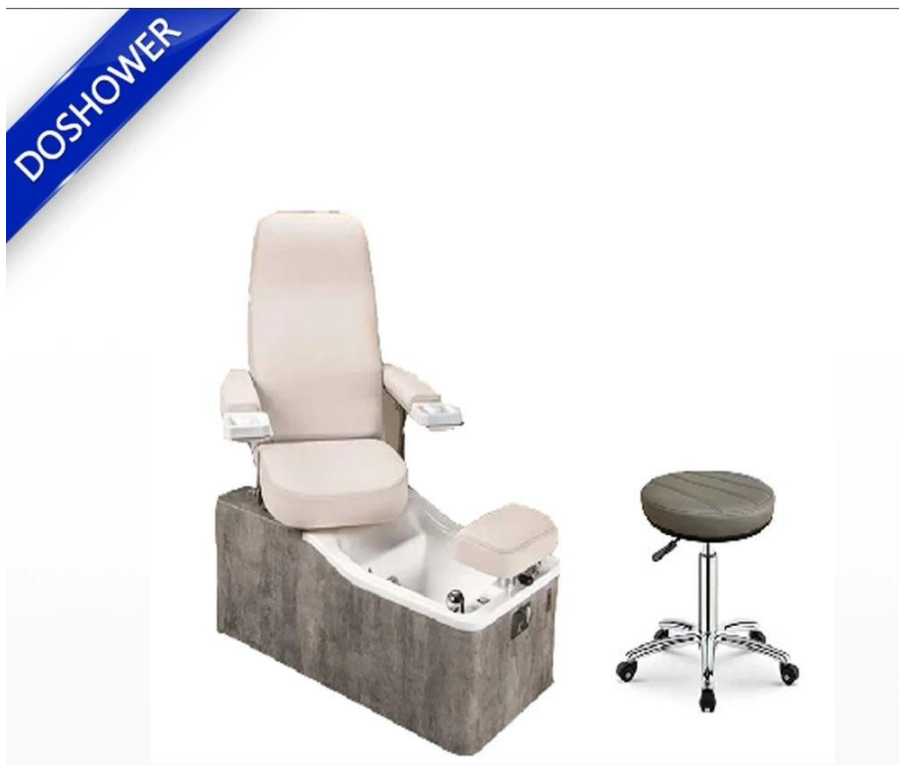

**Chine fonction massage dossier réglable DS-P1028  
chaise de pédicure en bois usine**

FOSHAN DOSHOWER SANITARY WARE CO., LTD.

FOSHAN DOSHOWER SANITARY WARE CO., LTD.

DOSHOWER

FOSHAN DOSHOWER SANITARY WARE CO., LTD.

DOSHOWER

FOSHAN DOSHOWER SANITARY WARE CO., LTD.

DOSHOWER

FOSHAN DOSHOWER SANITARY WARE CO., LTD.

**Nom du produit :**

Chine fonction de massage dossier réglable DS-P1028 chaise de pédicure en bois usiné

<b>Modèle du produit</b>	DS-P1028	<b>Taper</b>	Chaise de pédicure/chaise de spa/chaise de massage	<b>caractéristiques</b> <ul style="list-style-type: none"> <li>• Spa sans canalisation</li> <li>• Massage au toucher humain / Massage des genoux</li> <li>• Éclairage LED</li> <li>• Télécommande de massage</li> <li>• Accoudoirs et repose-pieds réglables</li> <li>• Retirez le spray</li> <li>• Siège avant/arrière à commande électrique</li> <li>• Inclinaison automatisée</li> </ul>
<b>matériel</b>	Fibre de verre en cuir PU	<b>Couleur</b>	Blanc, noir, or, gris (Facultatif)	
<b>Tension</b>	110 V ~ 120 V / 120V~240V	<b>Certification CE</b>	CE	
<b>Autres meubles de salon</b>	Table de manucure	Lit de massage	Chaise de barbier	
réception	Président Client	Wagon-salon	Etagère à vernis à ongles	