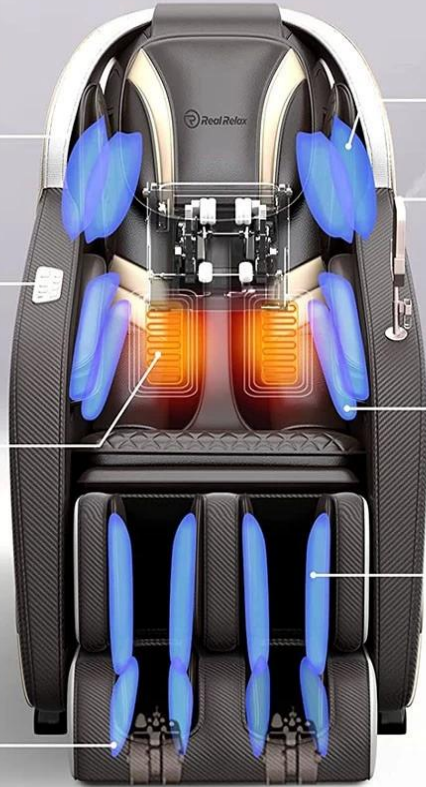

Doshower Full Fonction Shiatsu Massage avec toboggan de siège automatique et inclinaison du fournisseur de spa pédicure Fabrication DS-J33

| détails du produit

Full Body Massage Overview

Bluetooth Speaker

Shortcut Keys

Waist Heating

Foot Rollers

Shoulder Airbags

LCD Touch Screen

Armrest Airbags

Leg Airbags

Dimension

1. Utilisez pour les salons de beauté
2.pvc
3.CE, ROHS, FCC, Approbation SGS

- ◆ La chaise de pédicure propose du cuir PU ultra doux, un oreiller amovible, un coussin arrière et un siège.
- ◆ Un accoudoir en bois de cerise montant pour faciliter l'entrer et sortir de la chaise.
- ◆ Il y a un réglage automatique du siège pour faire avancer le client vers l'avant. Vous pouvez donc atteindre ces pieds confortablement.
- ◆ La base acrylique élégante fabriquée à la main (deux niveaux).
- ◆ Le système Whirlpool sans pipe sans pipe ajoute une touche de conception élégante pour vraiment faire ressortir votre salon du reste.
- ◆ Le pulvérisateur d'arrachement permet des avantages en eau thérapeutique pour les pieds du client et offre un nettoyage rapide et efficace entre les rendez-vous.
- ◆ reproche à pied PU réglable. Éclairage d'eau LED de couleur Multi.