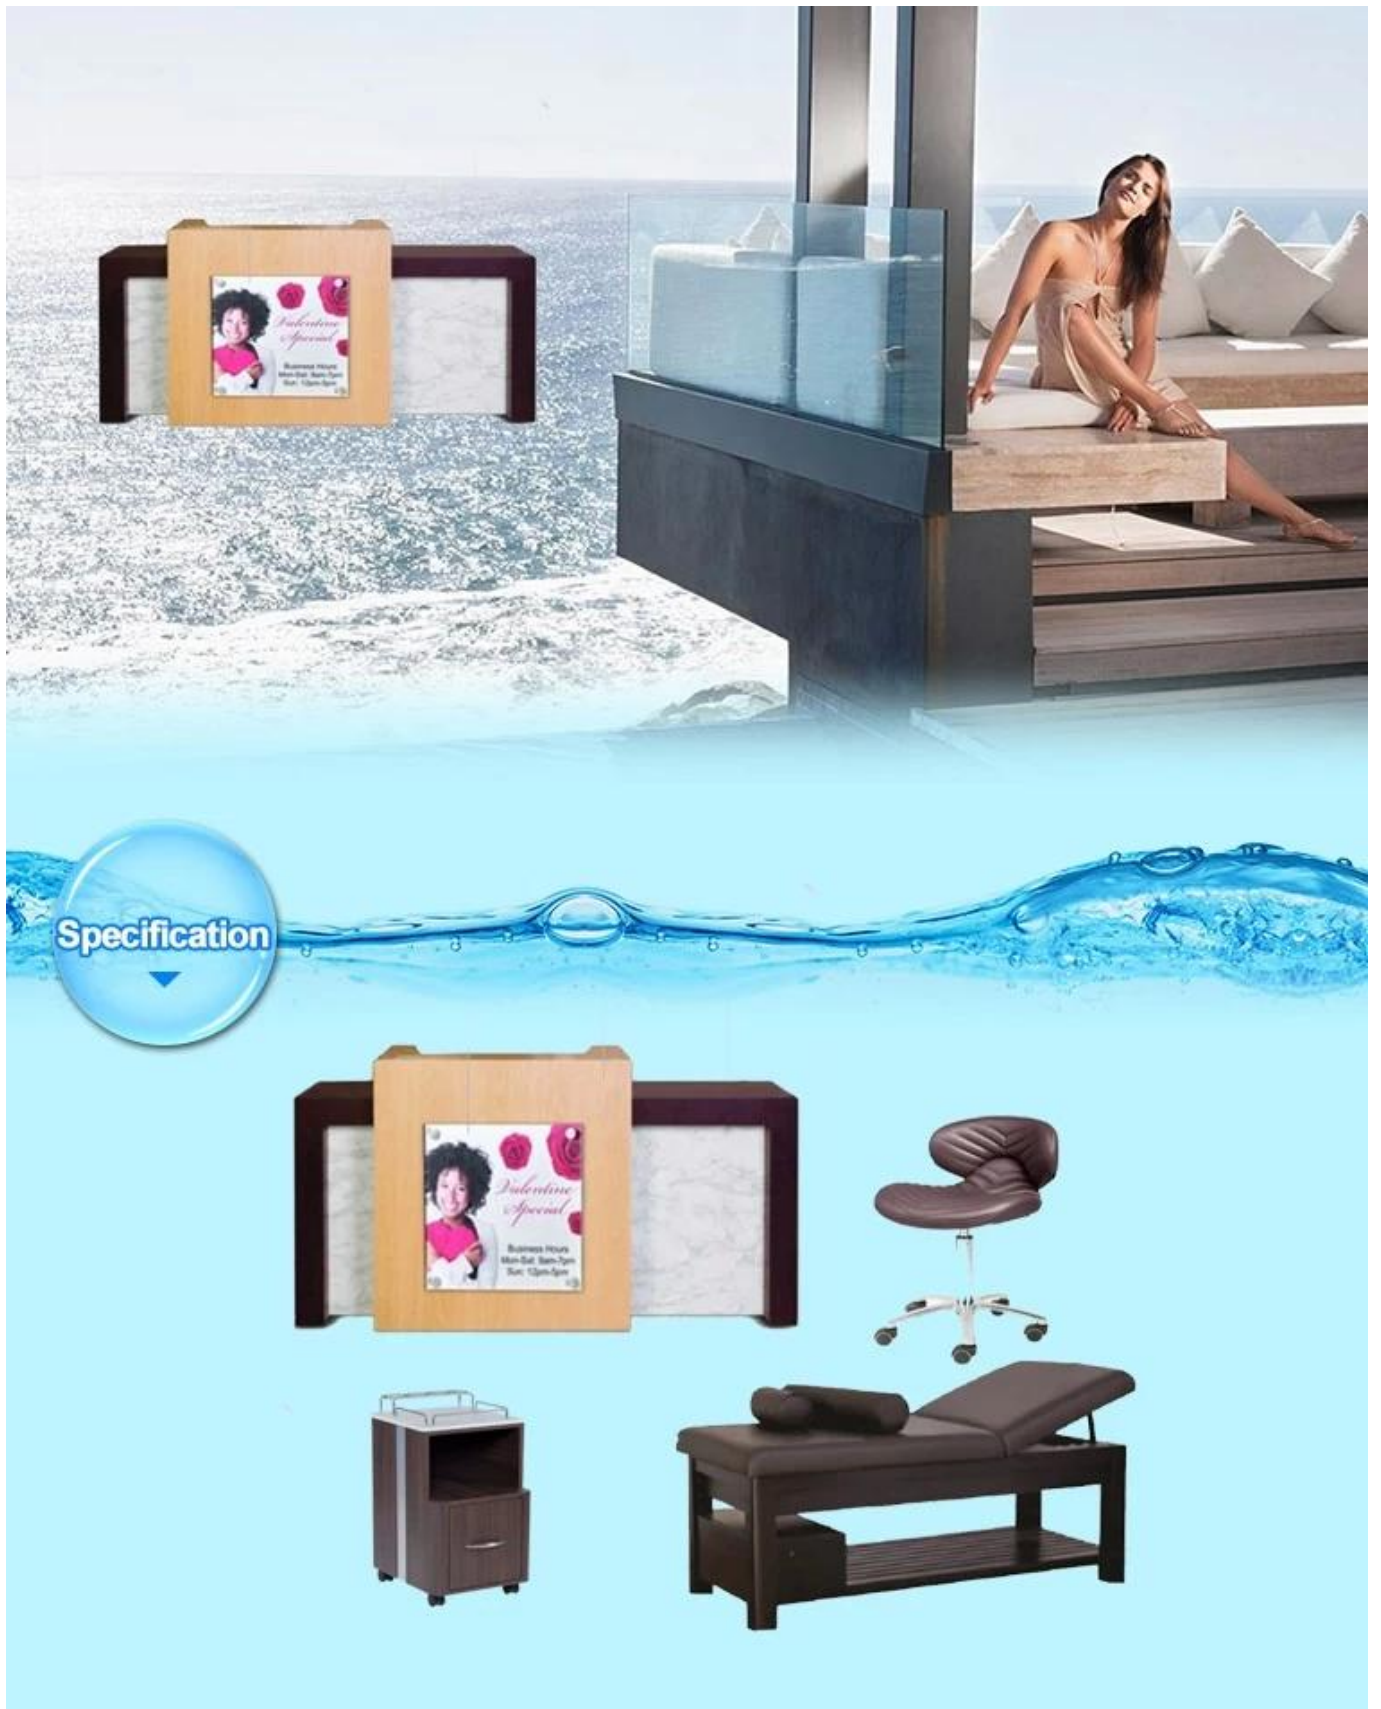

Banque d'accueil d'hôtel avec réception de salon banque d'accueil DS-R60

Spectacle de produit

ProduitDescription:

Article	Réception / Bureau / Réception
Taille	Taille standard
Couleur	Comme modèle

Caractéristiques	<p>1. Le comptoir de réception est pratique et élégant avec un design contemporain, une façade rembourrée et un grand espace de rangement.</p> <p>2. Le bureau a des tiroirs verrouillables</p> <p>3. La réception offre de nombreux espaces de rangement et un grand comptoir.</p>
Avantage	<p>1. Design d'aspect moderne.</p> <p>2. La conception de démontage, l'assemblage simple</p> <p>3. production de chaîne de montage, exécution exquise.</p> <p>4. délais de livraison courts.</p> <p>5. Le produit se renouvelle plus rapidement.</p> <p>6. Facile à assembler et à entretenir.</p> <p>7. Personnel de QC fiable et de haute qualité, contrôle de qualité strict tout au long du processus.</p> <p>8. Capacité personnalisée flexible et réponse plus rapide.</p> <p>9. Excellent service après-vente.</p>
Emballage	<p>Emballage 1. Knock-down; Carton standard exporté à l'extérieur; forme interne en PE; Coton EPE</p> <p>2. Toute la production est soigneusement vérifiée par un contrôle de qualité avant la livraison.</p>
Terme commercial	EXW
Paiement	T / T avec dépôt de 50% avant production, solde de 50% avant la livraison.

Réception connectée

◀ 前台系列 PECEPTION SERIES

BG-002
1800W x 850D x 1050H

Autresalle de reposMeubles

NOTRE USINE

FAQ

D: Qu'est-ce que c'est votre MOQ?

Un champion commande est De gros commande est acceptable.