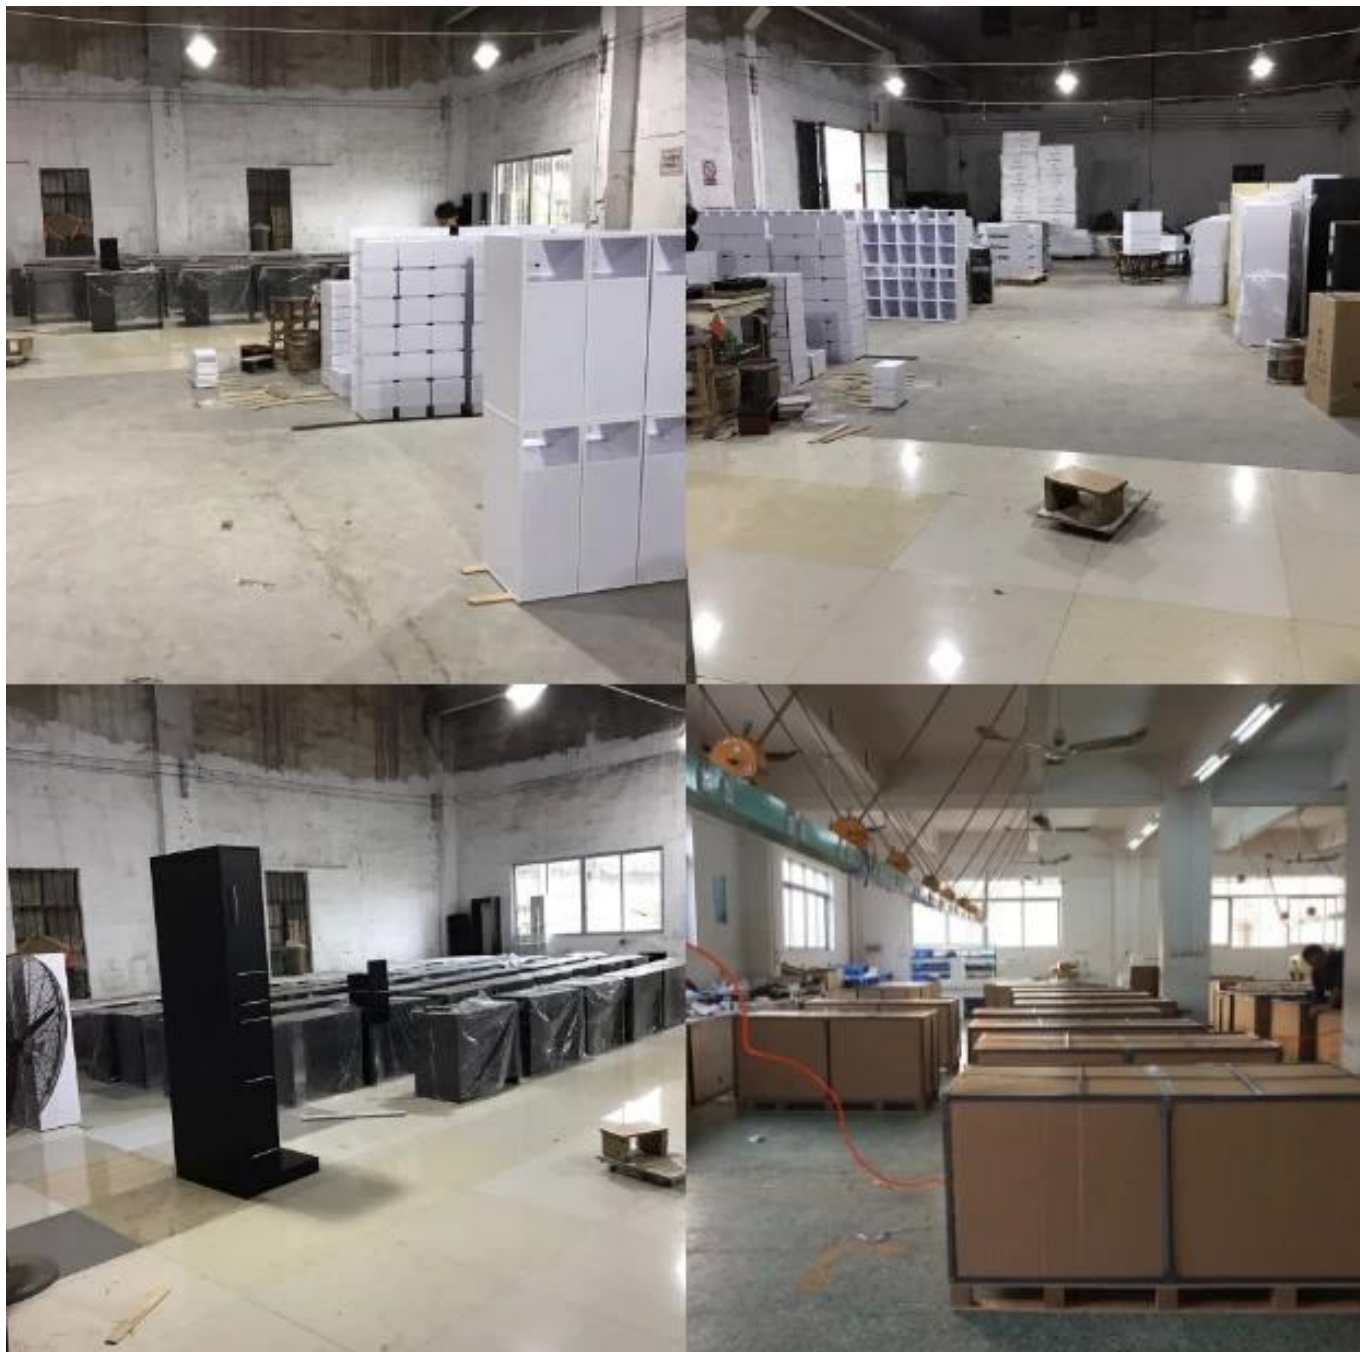

Banque d'accueil d'hôtel avec réception de salon banque d'accueil DS-R60

Spectacle de produit

ProduitDescription:

Article	Réception / Bureau / Réception
Taille	Taille standard
Couleur	Comme modèle

Caractéristiques	<p>1. Le comptoir de réception est pratique et élégant avec un design contemporain, une façade rembourrée et un grand espace de rangement.</p> <p>2. Le bureau a des tiroirs verrouillables</p> <p>3. La réception offre de nombreux espaces de rangement et un grand comptoir.</p>
Avantage	<p>1. Design d'aspect moderne.</p> <p>2. La conception de démontage, l'assemblage simple</p> <p>3. production de chaîne de montage, exécution exquise.</p> <p>4. délais de livraison courts.</p> <p>5. Le produit se renouvelle plus rapidement.</p> <p>6. Facile à assembler et à entretenir.</p> <p>7. Personnel de QC fiable et de haute qualité, contrôle de qualité strict tout au long du processus.</p> <p>8. Capacité personnalisée flexible et réponse plus rapide.</p> <p>9. Excellent service après-vente.</p>
Emballage	<p>Emballage 1. Knock-down; Carton standard exporté à l'extérieur; forme interne en PE; Coton EPE</p> <p>2. Toute la production est soigneusement vérifiée par un contrôle de qualité avant la livraison.</p>
Terme commercial	EXW
Paiement	T / T avec dépôt de 50% avant production, solde de 50% avant la livraison.

Réception connectée

◀ 前台系列 PECEPTION SERIES

BG-002
1800W x 850D x 1050H

Autresalle de reposMeubles

NOTRE USINE

FAQ

D: Qu'est-ce que c'est votre MOQ?

Un champion commande est De gros commande est acceptable.