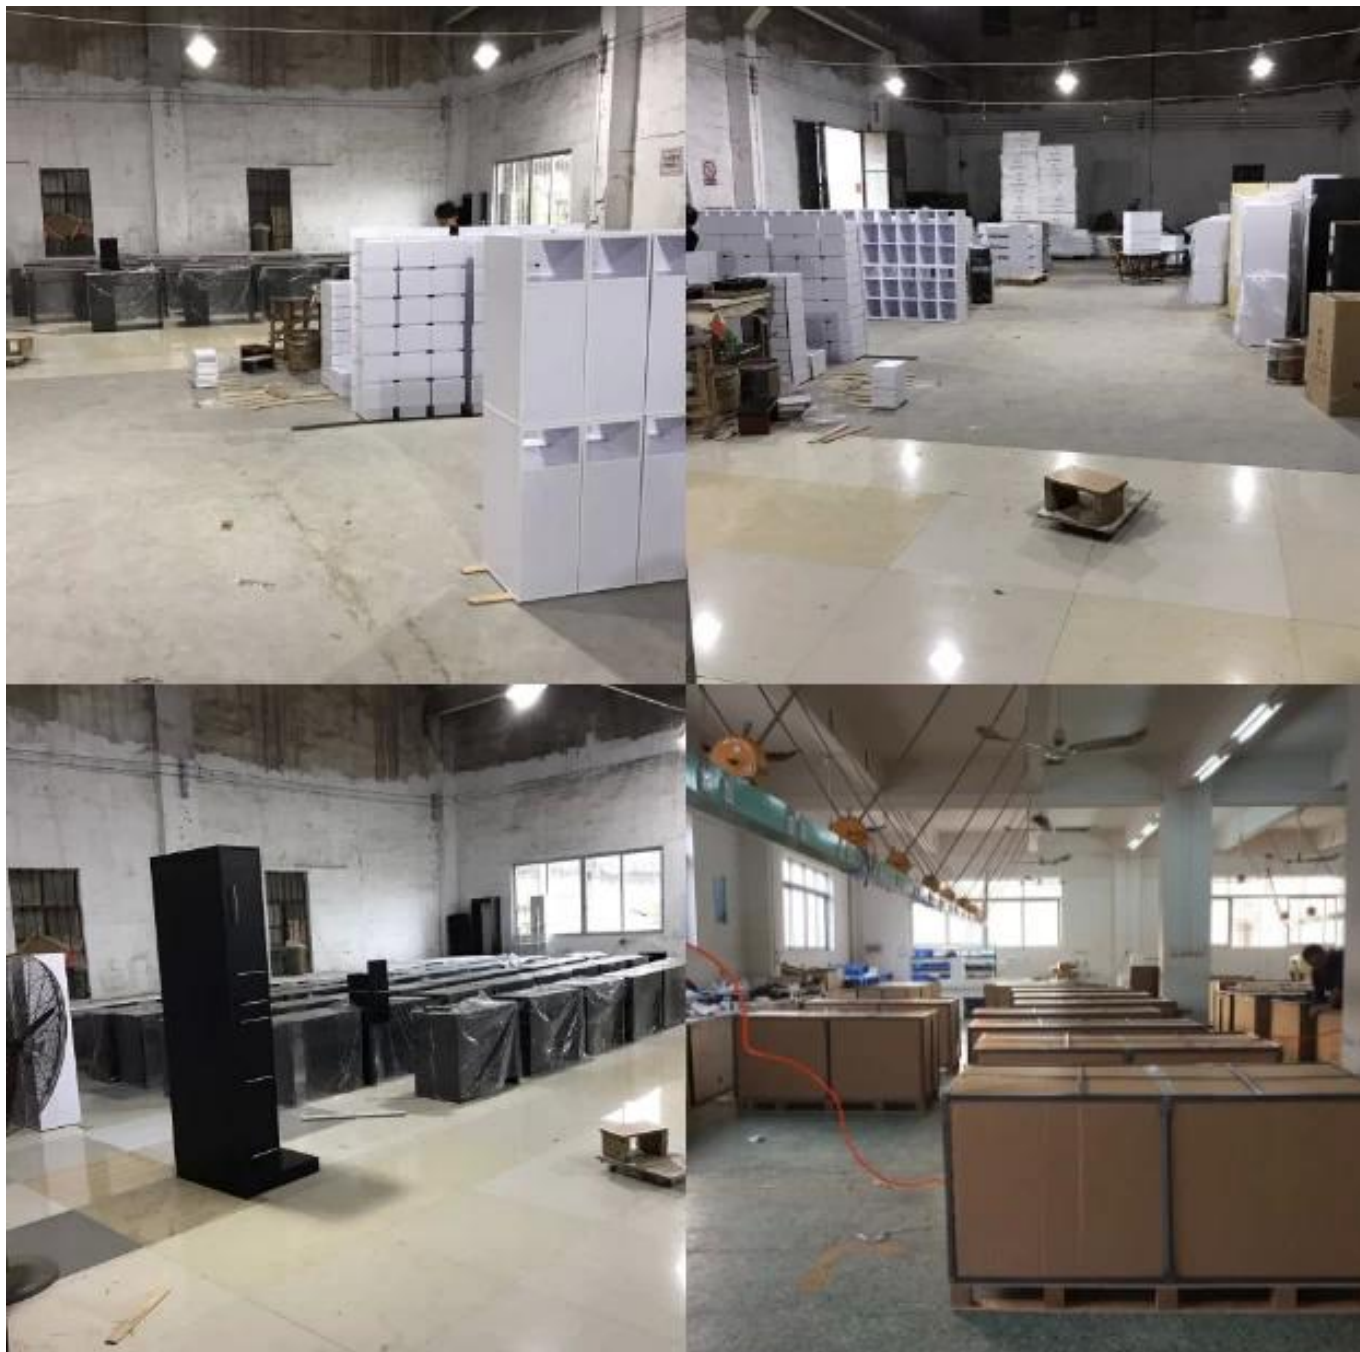

FAQ

Q: Qu'est-ce votre MOQ?

Un échantillon ordre et De gros ordre est acceptable.

Q: peut nous faire Personnaliser?

A: Oui,

nous avoir professionnel designer équipe pour Personnaliser salon meubles pour projets besoins, Partager votre idée, nous créer il.

Q: Pourquoi devrions-nous vous choisir?

A: 1. Produit de haute qualité pour répondre à vos besoins.

Service à la clientèle 2.Reliable dans 24 heures.

La livraison 3.Fast, temps de production est 15-25 jours.

4. OEM fourni, nous pouvons fournir un service personnalisé en ce qui concerne la conception des clients.