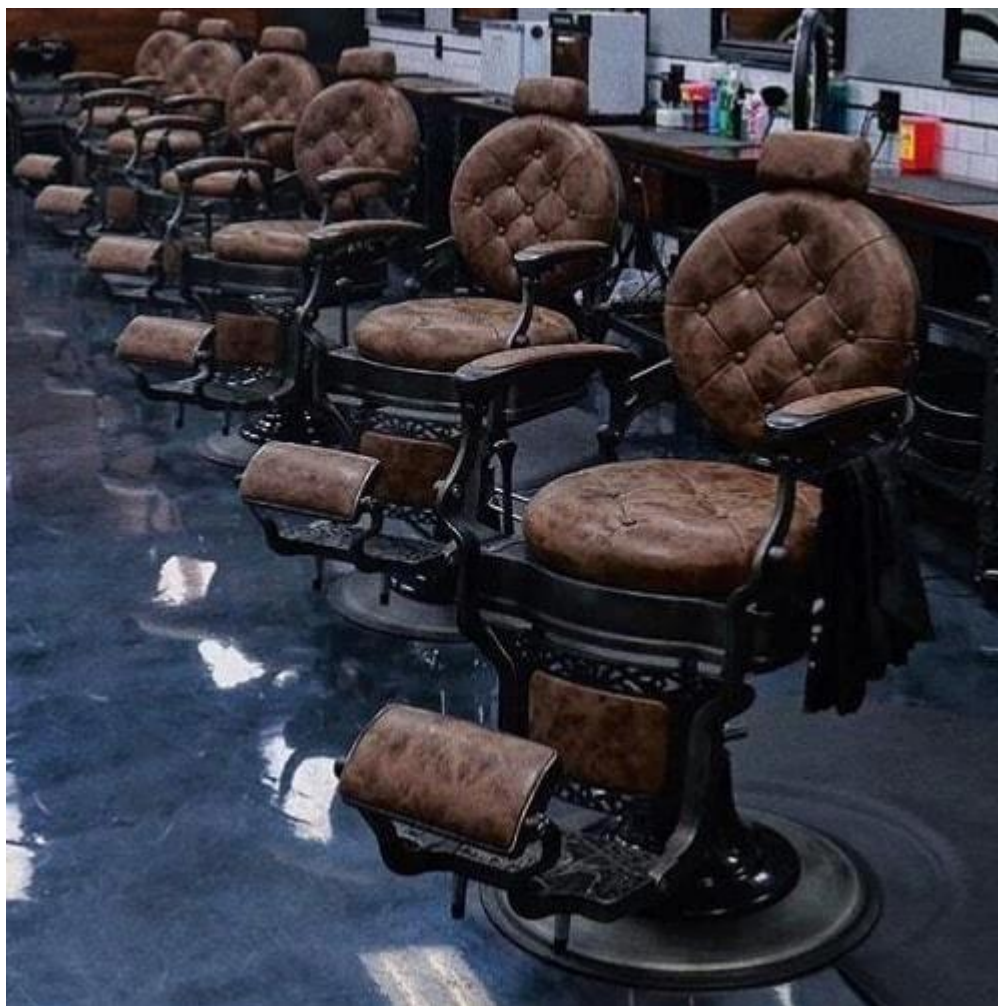

1. Fauteuil de barbier gris chaise longue vintage

détails du produit

DESCRIPTION	<p>barber chair est un fauteuil inclinable de couleur grise très résistant au design vintage. La qualité de construction solide associée à un siège spacieux et confortable en fait un excellent choix pour tout salon.</p> <p>La chaise présente une construction robuste, une base ronde en chrome, une pompe hydraulique robuste et un repose-tête ajustable / amovible.</p> <p>Le siège rembourré est doublé d'une mousse épaisse et durable pour un confort supplémentaire.</p> <p>Le repose-pied se lève lorsque le fauteuil est incliné et le levier inclinable situé sur le côté du fauteuil permet au fauteuil de s'incliner jusqu'à 45 degrés.</p> <p>Le président peut contenir jusqu'à 150 kg.</p>
--------------------	--

FONCTIONNALITÉS:

- Professionnel salon chaise
- Optionnel PU cuir [Pleather]
- Facile à nettoyer
- Rembourré Accoudoirs
- Élégant et Solide Base ronde «classique»
- Hydraulique Ascenseur
- Inclinable à 45 degrés
- Doux peluche mousse coussin