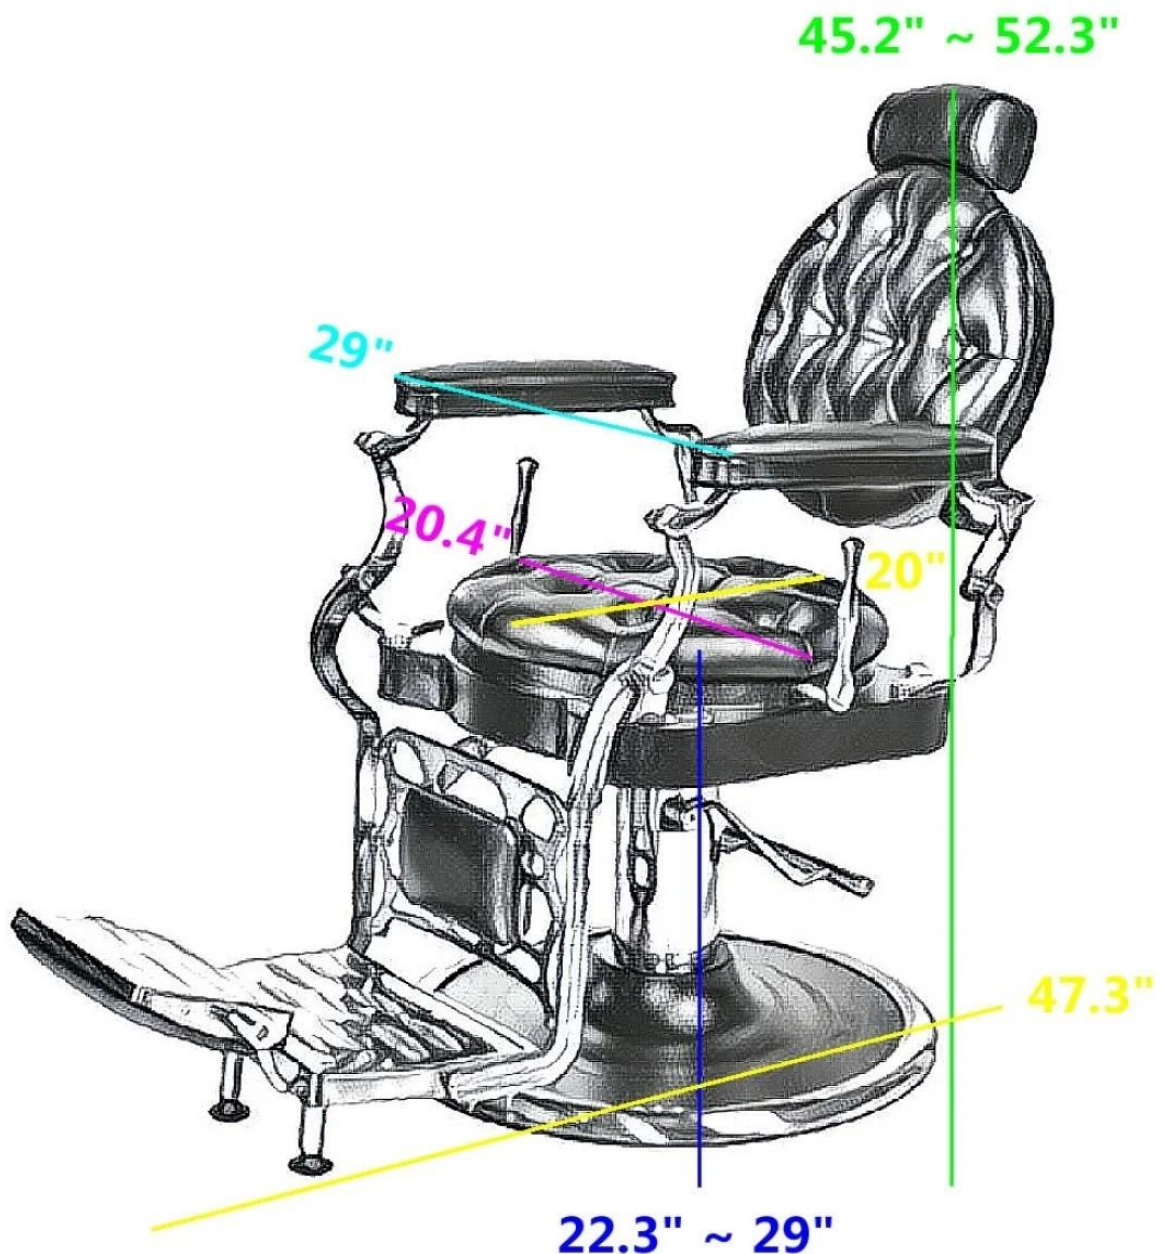

**salon de coiffure fournitures chaise de barber annonce poteau pour salon de coiffure**

## détails du produit

DESCRIPTION	<p>barber chair est un fauteuil inclinable de couleur grise très résistant au design vintage. La qualité de construction solide associée à un siège spacieux et confortable en fait un excellent choix pour tout salon.</p> <p>La chaise présente une construction robuste, une base ronde en chrome, une pompe hydraulique robuste et un repose-tête ajustable / amovible.</p> <p>Le siège rembourré est doublé d'une mousse épaisse et durable pour un confort supplémentaire.</p> <p>Le repose-pied se lève lorsque le fauteuil est incliné et le levier inclinable situé sur le côté du fauteuil permet au fauteuil de s'incliner jusqu'à 45 degrés.</p> <p>Le président peut contenir jusqu'à 150 kg.</p>
-------------	----------------------------------------------------------------------------------------------------------------------------------------------------------------------------------------------------------------------------------------------------------------------------------------------------------------------------------------------------------------------------------------------------------------------------------------------------------------------------------------------------------------------------------------------------------------------------------------------------------------------------------------------------------------------------------------------------------------