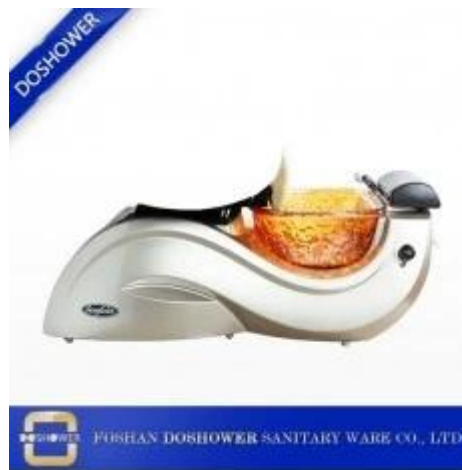

Description du produit

Côté avant de la base	1. repose-pieds réglable 2. robinet Commutateur 3.Jet 4.Drain Switch	Base Spa	Système 1.Jet 2. tête de douche 3. égoutter 4. lumière 5. Bol En Verre	Base Retour Côté	1.Pouring Chaud & froid Eau 2. égoutter Tuyau
Une fonction	Système de jet Whirlpool LED installée Bassin Bas Avec Lumière Colorée Fonction de massage SPA Certification UL avec Pipeless Jet System Eau chaude et froide réglable		Pompe en option: Décharge Pompe Jet Optionnel: Aimant Jet	Vantage: 110V, 220V (ou suivre comme les clients demande)	Couleur: (1)selon nos couleurs disponibles (2) à personnaliser pour la demande du client

Pédicure Pied Bassin Fournisseur, pied Spa Cuve Fabricant, [Pédicure Bassin Cuve Usine](#)