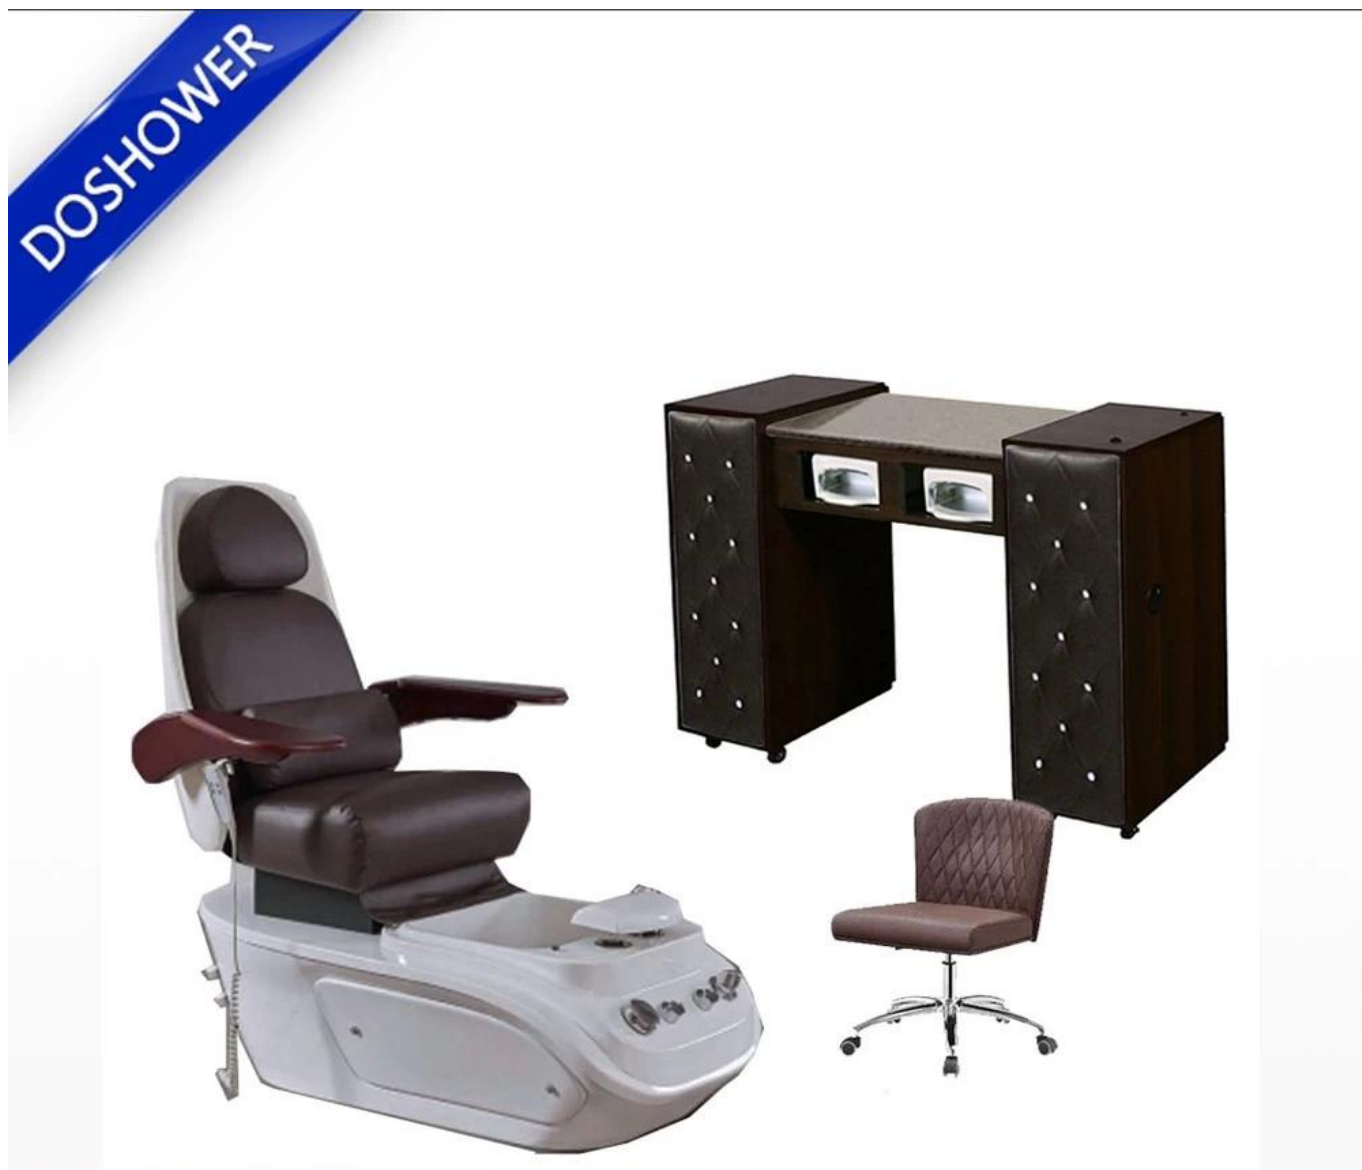

Fournisseur de chaise de pédicure dorée moderne avec chaise de chaise de pédicure de manucure de chaises de luxe pour les chaises de pédicure spa

| détails du produit

FOSHAN DOSHOWER SANITARY WARE CO., LTD.

DÉTAILS		CONDITIONS COMMERCIALES			
taille du produit	145x80x145cm	réceptient	20gp	40GP	40hq

taille d'emballage	Président: 105x80x53cm base: 142x74x52cm	Qté de chargement			
lester	101 kg	délai de mise en œuvre	30 jours	35 jours	40 jours
Couleur	optionnel	le prix	Exw		
matériaux	PVC, coton résistant au feu, fer, plastique	temps de paiement	Payer 50% de dépôt, un solde de 50% avant expédition		
Ajustable	repose-pieds, dossier, accoudoir, hauteur, oreiller	remarque	Moins de 10pcs / article, nous ajouterons 10% à 50% sur le prix d'origine		
optionnel	Chaise de pédicure pour fournitures d'ongles				
CARACTÉRISTIQUES					
1. Utilisez pour les salons de beauté 2.pvc 3.CE, ROHS, FCC, Approbation SGS					

[fabricant de meubles de spa](#)

- ◆ La chaise de pédicure propose du cuir PU ultra doux, un oreiller amovible, un coussin arrière et un massage de placement sur votre cou et votre taille.
- ◆ Un accoudoir en bois de cerisier montant pour la facilité d'entrer et de sortir de la chaise.
- ◆ Il y a un réglage automatique du siège pour faire avancer le client vers l'avant. Vous pouvez donc atteindre ces pieds confortablement.
- ◆ La base acrylique élégante fabriquée à la main (deux niveaux).
- ◆ Le système Whirlpool sans pipe sans pipe ajoute une touche de conception élégante pour vraiment faire ressortir votre salon du reste.
- ◆ Le pulvérisateur de retrait permet des avantages en eau thérapeutique pour les pieds du client et offre un nettoyage rapide et efficace entre les rendez-vous.
- ◆ reproche à pied PU réglable. Éclairage d'eau LED de couleur Multi.

Human Touch Massage

- Kneading, knocking, flapping, rolling with 6 different shiatsu massage
- Vibration seat
- Fully automatic by remote control
- Chair recline, move forward and backward

SPAS EQUIPMENT GOLD SUPPLIER