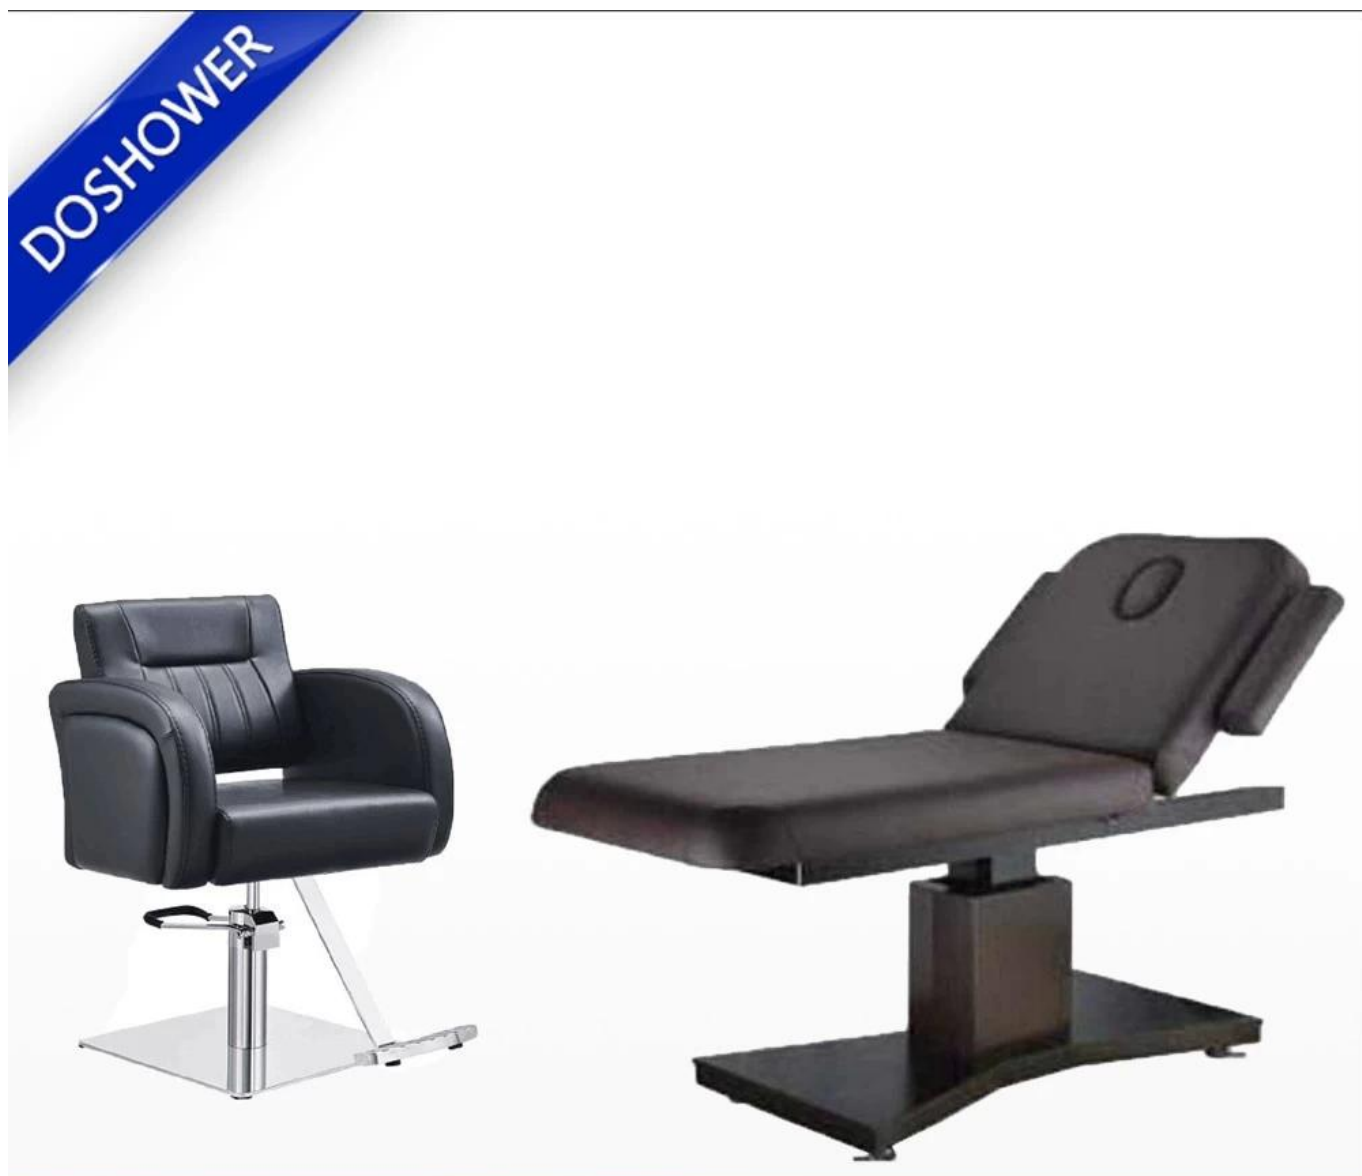

Doublures de lit de massage jetables avec lit de massage 4 moteur chauffé pour massage lit pour le visage DS-M09B

■ détails du produit

FOSHAN DOSHOWER SANITARY WARE CO., LTD.

Caractéristique:

1. Style d'asure avec conception ergonomique. [Aqua Massage Bed Dry Eau](#)
2. Matériel de qualité élevée avec apparence de beauté.

Produit Diminution

Nom de produit	Doublures de lit de massage jetables avec lit de massage 4 moteur chauffé pour massage lit pour le visage DS-M09B
Article no.	DS-M09B
Dimensions (CM)	L73 * W31 * H15CM (le plus bas)
Forfait	1CTN / PCS
Cbm	1.5
Lester	85 kg
Couleur	Diverses couleurs disponibles
Matériaux	Bois de chêne massif, mousse qualifiée et cuir authentique
Garantie	1 an
Prix	ExwGuangzhou Prix pour un conteneur
Délai de mise en œuvre	30 jours pour un 20 pieds, 45 jours pour un 40hq
Chargement Port	Guangzhou, Chine
Modalités de paiement	T / T avec dépôt de 50%, solde de 50% avant livraison; West Union
MOQ	10pcs / article