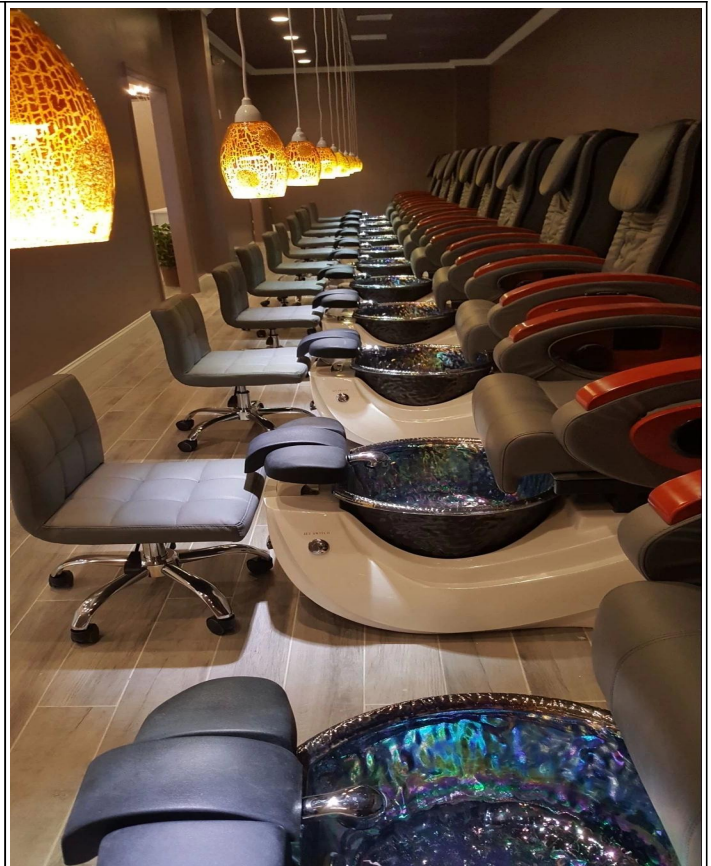

Nos services

Idée de service:

1. 24 heures en ligne: nous sommes l'un des membres du top 5 des entreprises d'équipement de salons de spa en Chine.
2. OEM fourni: Fournir un service personnalisé en ce qui concerne la conception des clients.
3. Livraison rapide: Le temps de production est de 15 à 20 jours.
4. Flit acial gros chine .
5. Nous avons indépendant [usine de fauteuil de massage pédicure](#) et produire [table de massage de traite de porcelaine](#).

Contactez nous: