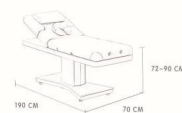

chaise de massage en gros en porcelaine avec chine

AFFICHAGE DU PRODUIT

FORFAIT SALON

CHARIOT / DS-BT3W

TECHNICIAN CHAIR / DS-C326W

INFORMATION PRODUIT

Marque	Doshower	Nombre	DS-M2019W
Demension	190 * 80 * 67 (cm)	Produit en option	Voiture de beauté, Banc de beauté (peut être acheté séparément), lit facial en gros
Temps de production	30-40 jours ouvrables	Service personnalisé	Sur la base de notre lit de beauté original, nous pouvons personnaliser la couleur du matelas.
Détails	Couleur: blanc ivoire (ou personnalisable); Conception: Unique, conception d'ouverture pour confortable; Matelas: éponge de coiffage; Cadre de lit: bois massif de chêne, fauteuil de pédicure pour massage en porcelaine ; Caractéristiques du produit: antidérapant minimaliste / stable moderne. fauteuil de pédicure pour massage en porcelaine .		
Laque couleur	La laque est une peinture de protection de l'environnement à usage domestique. lit de salon de beauté électrique chine		
Champ d'application	Hôtel Club, Spa, fauteuil de pédicure pour massage en porcelaine , Centre SPA, Salon de beauté, Club privé, Hôpital de massage, Hôpital de plastique médical, Hall de santé, Centre de loisirs, Salon VIP de l'aéroport, Centre de physiothérapie, Magasin général, chaise de massage en gros Chine , etc.		