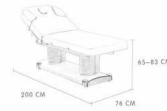

meubles de salon de massage avec lit de massage electrique de lit facial lit de massage vente pas cher DS-M14

[détails du produit](#)

DOSHOWER

FOSHAN DOSHOWER SANITARY WARE CO., LTD.

▲ 108 KG
4 motors

DESCRIPTION DU PRODUIT [de gros beauté massage lit](#)

Matériel	Taille du produit	Emballage Taille	Net Poids
Faux cuir	1985 (L) * 740 (W) * 670-870 (H) ± 10mm	2040 * 810 * 720mm	104 kg

Chaud Vente Salon Meubles Table de massage portable électrique

 <p>DOSHOWER</p> <p>FOSHAN DOSHOWER SANITARY WARE CO., LTD.</p>	 <p>DOSHOWER</p> <p>FOSHAN DOSHOWER SANITARY WARE CO., LTD.</p>	 <p>DOSHOWER</p> <p>FOSHAN DOSHOWER SANITARY WARE CO., LTD.</p>
 <p>DOSHOWER</p> <p>FOSHAN DOSHOWER SANITARY WARE CO., LTD.</p>	 <p>DOSHOWER</p> <p>FOSHAN DOSHOWER SANITARY WARE CO., LTD.</p>	 <p>DOSHOWER</p> <p>FOSHAN DOSHOWER SANITARY WARE CO., LTD.</p>
 <p>DOSHOWER</p> <p>FOSHAN DOSHOWER SANITARY WARE CO., LTD.</p>	 <p>DOSHOWER</p> <p>FOSHAN DOSHOWER SANITARY WARE CO., LTD.</p>	 <p>DOSHOWER</p> <p>FOSHAN DOSHOWER SANITARY WARE CO., LTD.</p>