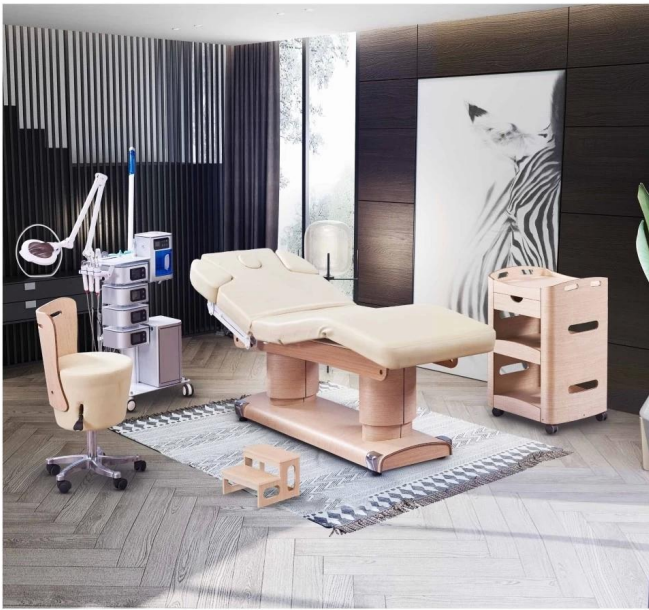

meubles de salon de massage avec lit de massage electrique de lit facial lit de massage vente pas cher DS-M14

[détails du produit](#)

DOSHOWER

FOSHAN DOSHOWER SANITARY WARE CO., LTD.

▲ 108 KG
4 motors

DESCRIPTION DU PRODUIT [de gros beauté massage lit](#)

Matériel	Taille du produit	Emballage Taille	Net Poids
Faux cuir	1985 (L) * 740 (W) * 670-870 (H) ± 10mm	2040 * 810 * 720mm	104 kg

Chaud Vente Salon Meubles Table de massage portable électrique

 <p>DOSHOWER</p> <p>FOSHAN DOSHOWER SANITARY WARE CO., LTD.</p>	 <p>DOSHOWER</p> <p>FOSHAN DOSHOWER SANITARY WARE CO., LTD.</p>	 <p>DOSHOWER</p> <p>FOSHAN DOSHOWER SANITARY WARE CO., LTD.</p>
 <p>DOSHOWER</p> <p>FOSHAN DOSHOWER SANITARY WARE CO., LTD.</p>	 <p>DOSHOWER</p> <p>FOSHAN DOSHOWER SANITARY WARE CO., LTD.</p>	 <p>DOSHOWER</p> <p>FOSHAN DOSHOWER SANITARY WARE CO., LTD.</p>
 <p>DOSHOWER</p> <p>FOSHAN DOSHOWER SANITARY WARE CO., LTD.</p>	 <p>DOSHOWER</p> <p>FOSHAN DOSHOWER SANITARY WARE CO., LTD.</p>	 <p>DOSHOWER</p> <p>FOSHAN DOSHOWER SANITARY WARE CO., LTD.</p>