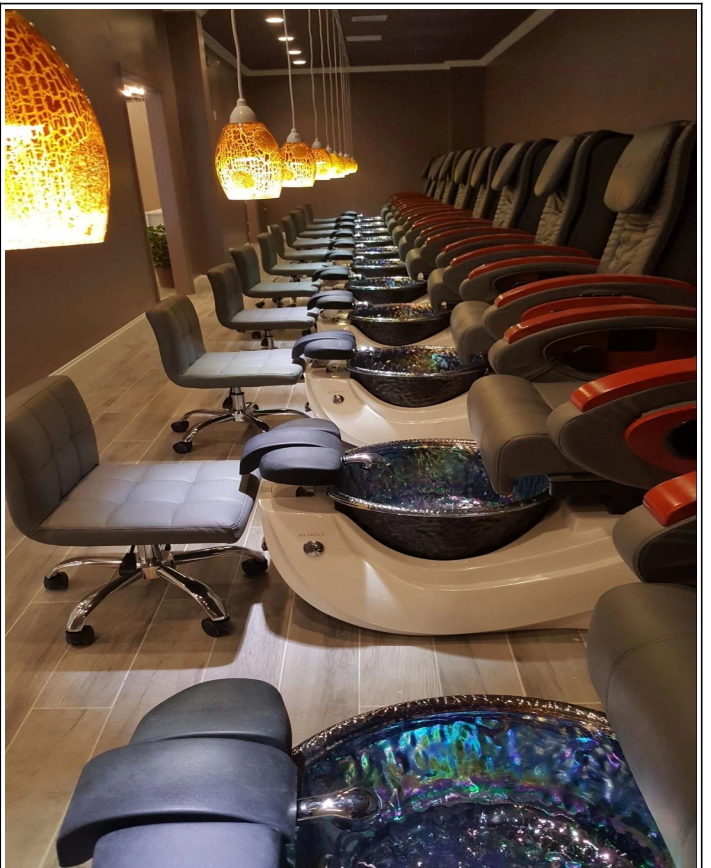

NOTRE CLIENT SALON BOUTIQUE