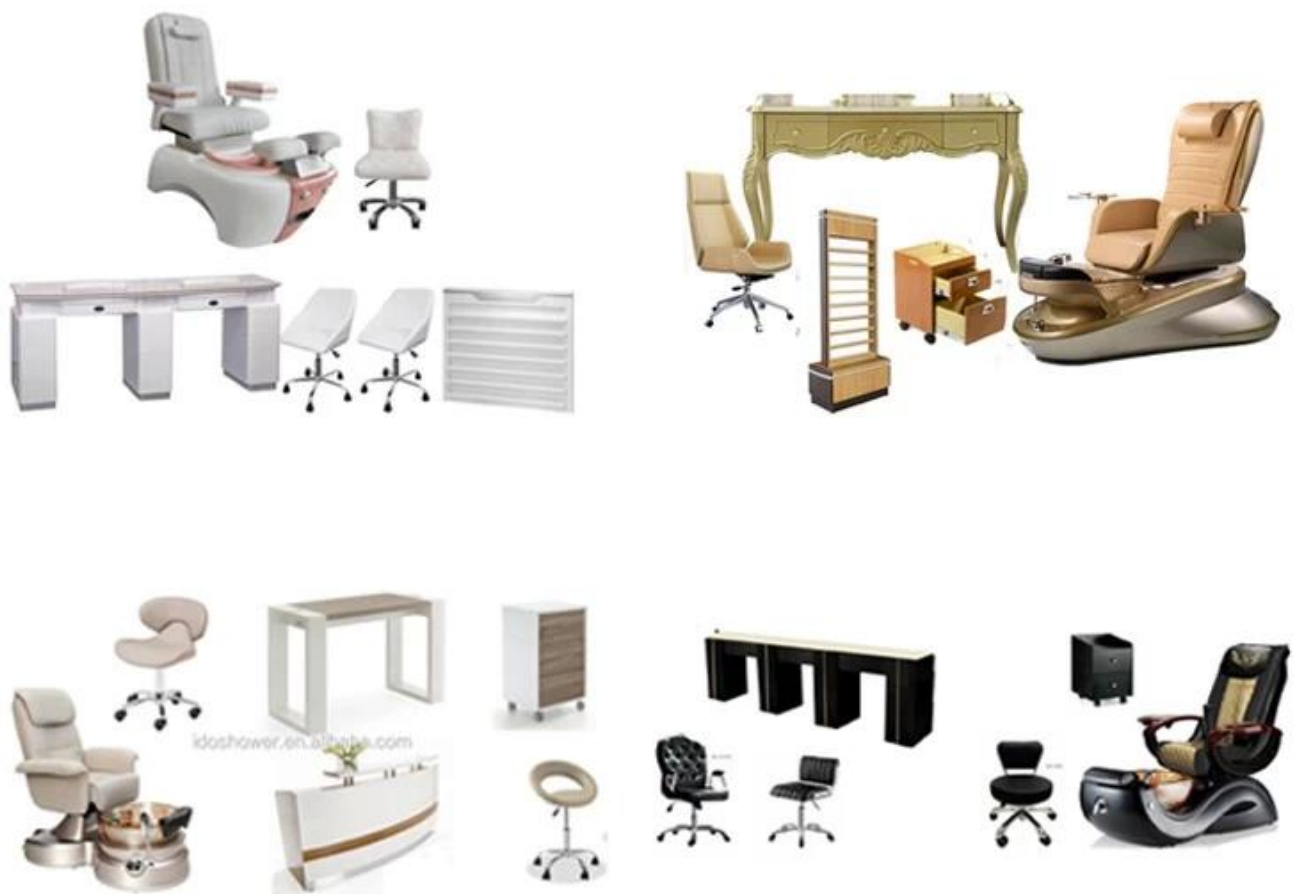

pouvez atteindre ces pieds confortablement. [Chaise de massage Spa Spa Beauty Salon](#)

- La base acrylique fabriquée à la main élégante (deux niveaux).
- Le système Whirlpool toxicomane ajoute une touche de conception élégante pour vraiment faire ressortir votre salon du reste.
- Le pulvérisateur de pull-pull permet des avantages en eau thérapeutique pour les pieds du client et fournit un nettoyage rapide et efficace entre les rendez-vous.
- Repose-pied réglable PU. Multi Couleur LED Éclairage d'eau.

Our advantages

product packages

Customized product' s color and style