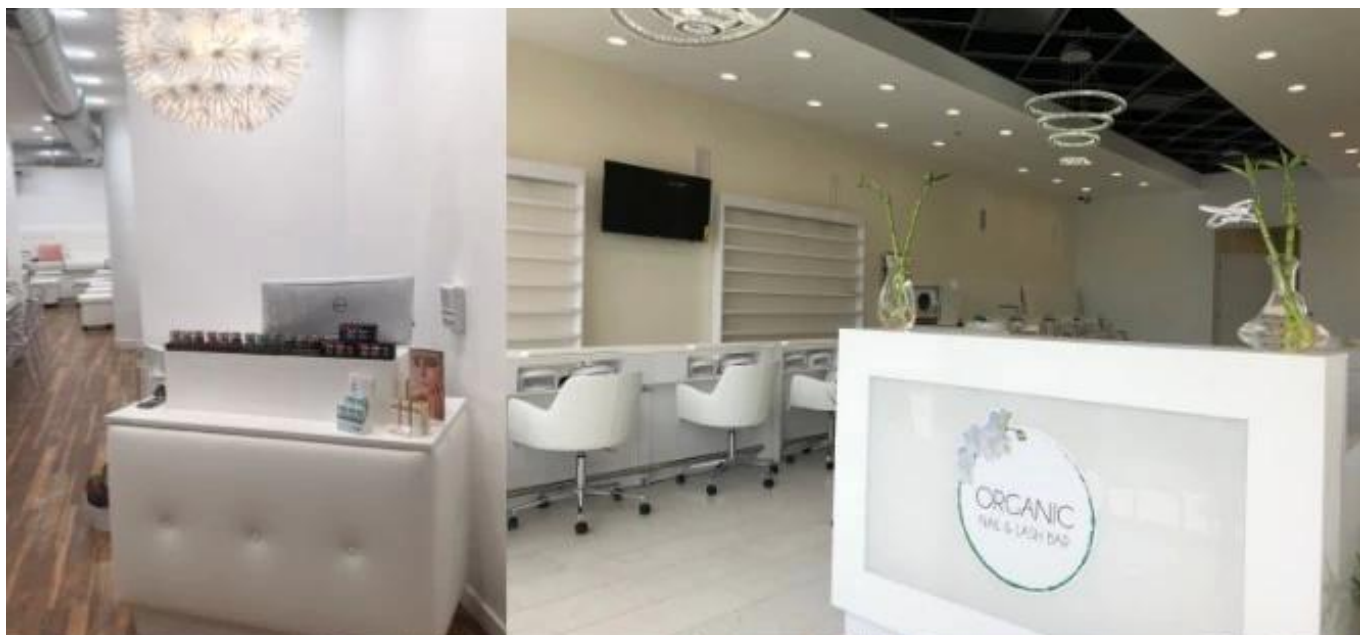

NOTRE USINE