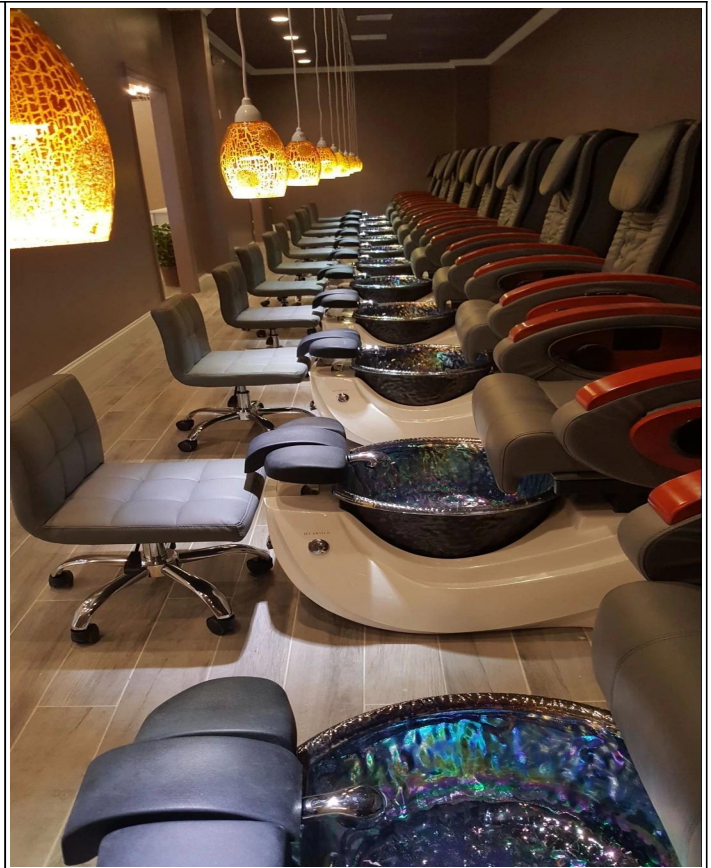

Temps de production	30-40 jours ouvrables	Service personnalisé	Sur la base de notre lit de beauté original, nous pouvons personnaliser la couleur du matelas. Table de massage simple nordique
Détails	Couleur: blanc ivoire (ou personnalisable); Conception: Unique, conception d'ouverture pour confortable; Matelas: éponge de coiffage; Cadre de lit: bois massif de chêne, fauteuil de pédicure pour massage en porcelaine ; Caractéristiques du produit: antidérapant minimaliste / stable moderne.		
Laque couleur	La laque est une peinture de protection de l'environnement à usage domestique. lit de salon de beauté électrique chine		
Champ d'application	Hôtel Club, Spa, fauteuil de pédicure pour massage en porcelaine , Centre SPA, Salon de beauté, Club privé, Hôpital de massage, Hôpital de plastique médical, Hall de santé, Centre de loisirs, Salon VIP de l'aéroport, Centre de physiothérapie, Magasin général, chaise de massage en gros Chine , etc.		

Our Team

Our Partners

Our group photo with the customer

NOTRE USINE

NOTRE CLIENT SALON BOUTIQUE

Nos services

Idée de service:

1. 24 heures en ligne: nous sommes l'un des membres du top 5 des entreprises d'équipement de salons de spa en Chine.
2. OEM fourni: Fournir un service personnalisé en ce qui concerne la conception des clients.
3. Livraison rapide: Le temps de production est de 15 à 20 jours.
4. Nous avons indépendant [usine de fauteuil de massage pédicure](#) et produire [table de massage de traite de porcelaine](#).