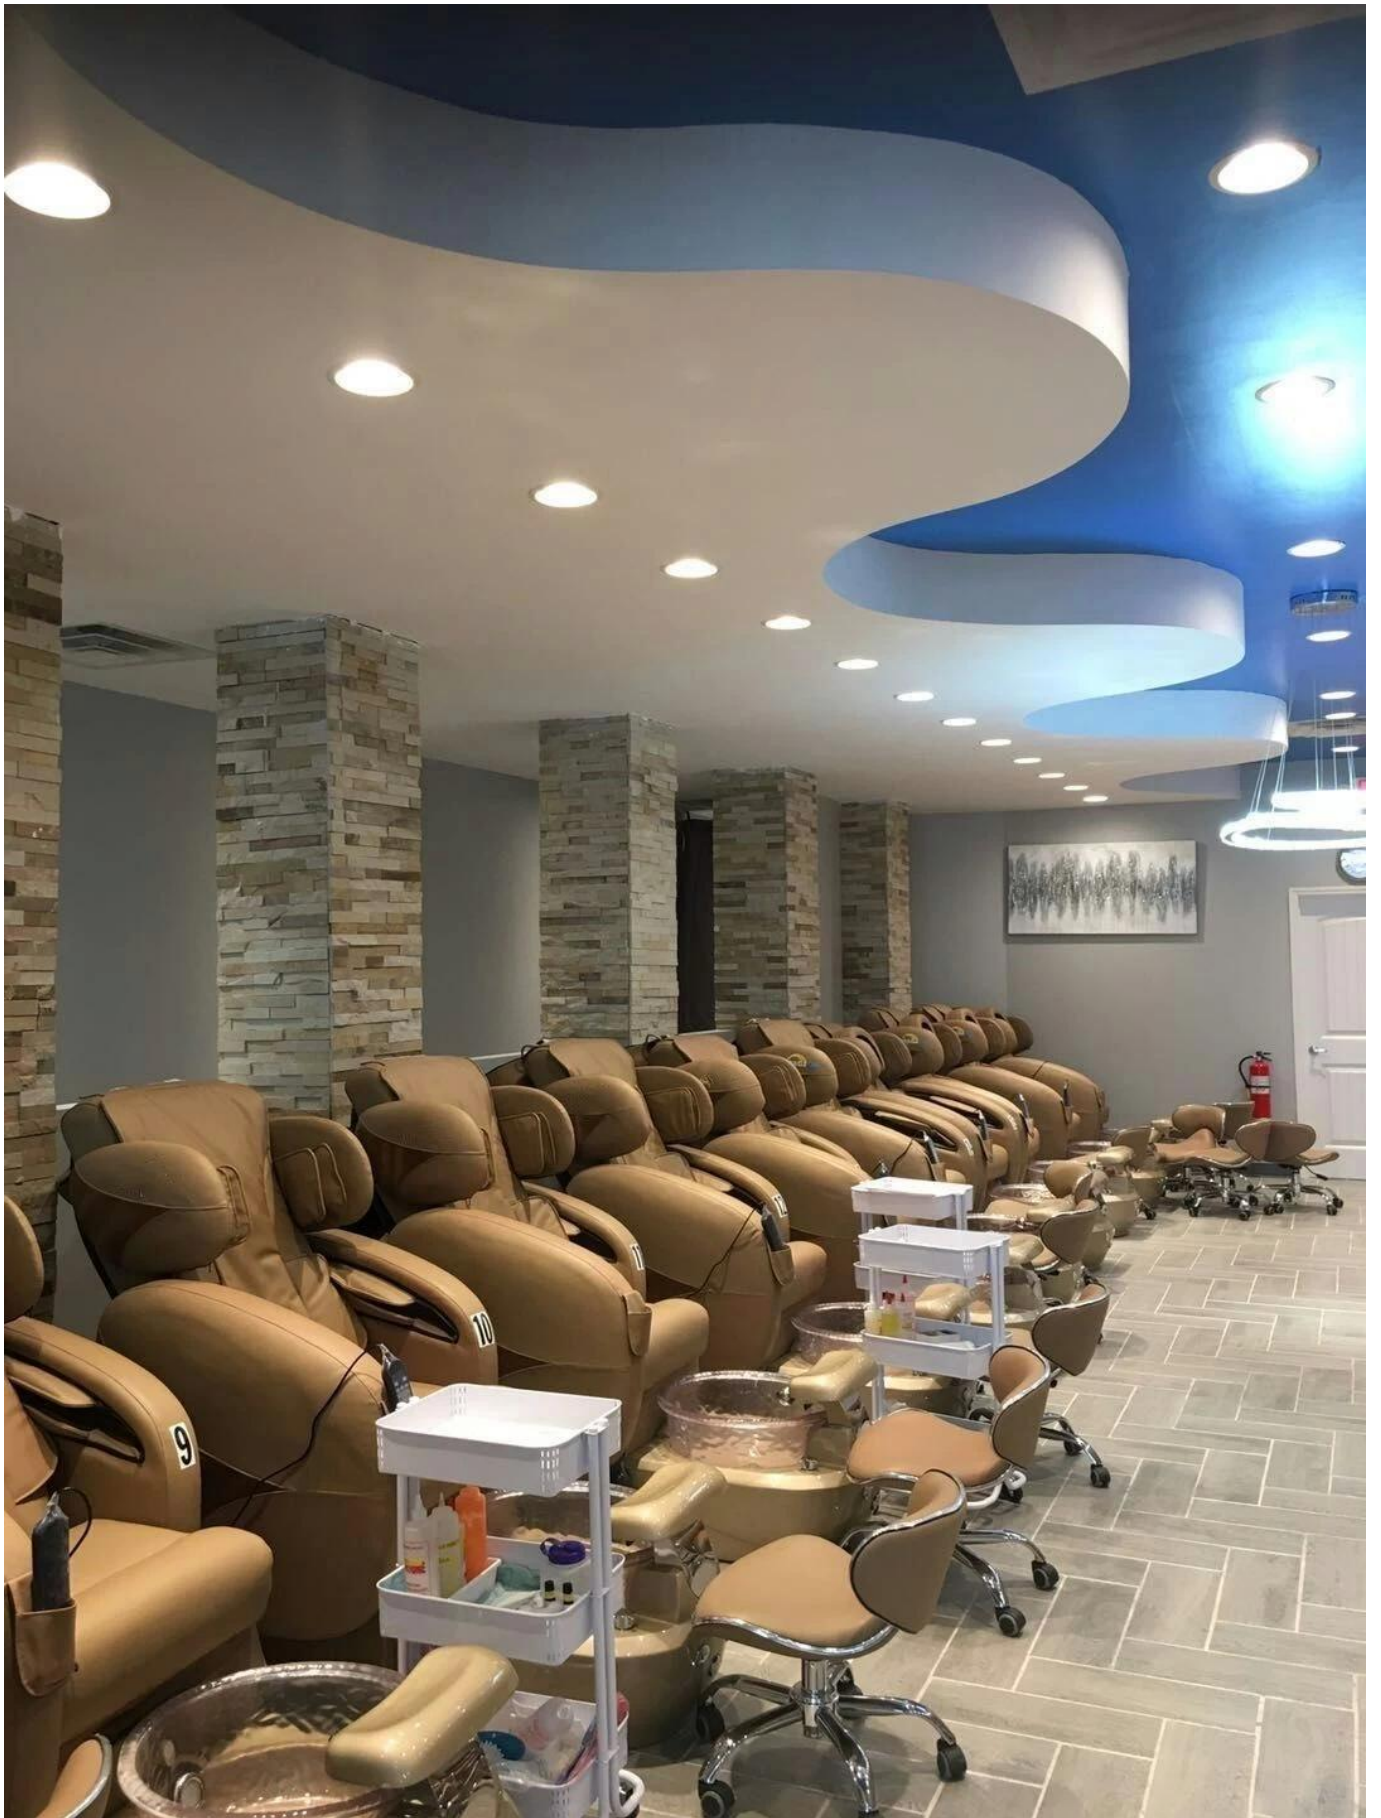

Porcellana Sedie di pedicure lussuosa fornitore con la sedia di pedicure di alta qualità per la spa del pedicure della stazione termale DS-W313

| .Dettagli del prodotto

PARTICOLARI		CONDIZIONI COMMERCIALI			
taglia del prodotto	145x80x145cm.	contenitore	20 gp.	40 GP	40HQ.
Dimensioni dell'imballaggio	Sedia: 105x80x53cm. Base: 142x74x52cm.	Caricamento di Qtà			
il peso	101 kg.	tempi di consegna	30 giorni	35 giorni	40 giorni
colore	opzionale	prezzo	Exw.		
materiali	PVC, cotone resistente al fuoco, ferro, plastica	tempo di pagamento	Paga il deposito del 50%, il 50% del saldo prima della spedizione		
regolabile	Poggiapiedi, schienale, bracciolo, altezza, cuscino	osservazione	Meno di 10 pz / oggetto, aggiungeremo il 10% -50% sul prezzo originale		
opzionale					
CARATTERISTICHE					
1. Utilizzare per i saloni di bellezza 2.Pvc. 3.CE, ROHS, FCC, approvazione SGS					

- ◆ La sedia per pedicure offre pelle PU ultra morbida, cuscino rimovibile, cuscino schienale e sedile. Massaggio del collo del collo e della vita.
- ◆ Un bracciolo in legno di ciliegio in aumento per facilitare entrare e uscire dalla sedia.
- ◆ Esiste una regolazione automatica del sedile per spostare il client in avanti ..So è possibile raggiungere comodamente questi piedi.[Sedia da massaggio per salone di bellezza](#)
- ◆ La elegante base acrilica artigianale (due livelli).
- ◆ Il sistema idromassaggio senza pileless aggiunge un'elegante disegno di design per far risaltare il tuo salone dal resto.
- ◆ Lo spruzzatore estraibile consente ai benefici per l'acqua terapeutica per i piedini del cliente e fornisce una pulizia rapida ed efficace tra appuntamenti.
- ◆ Poggiapiedi in PU regolabile.La illuminazione dell'acqua a led a colori.