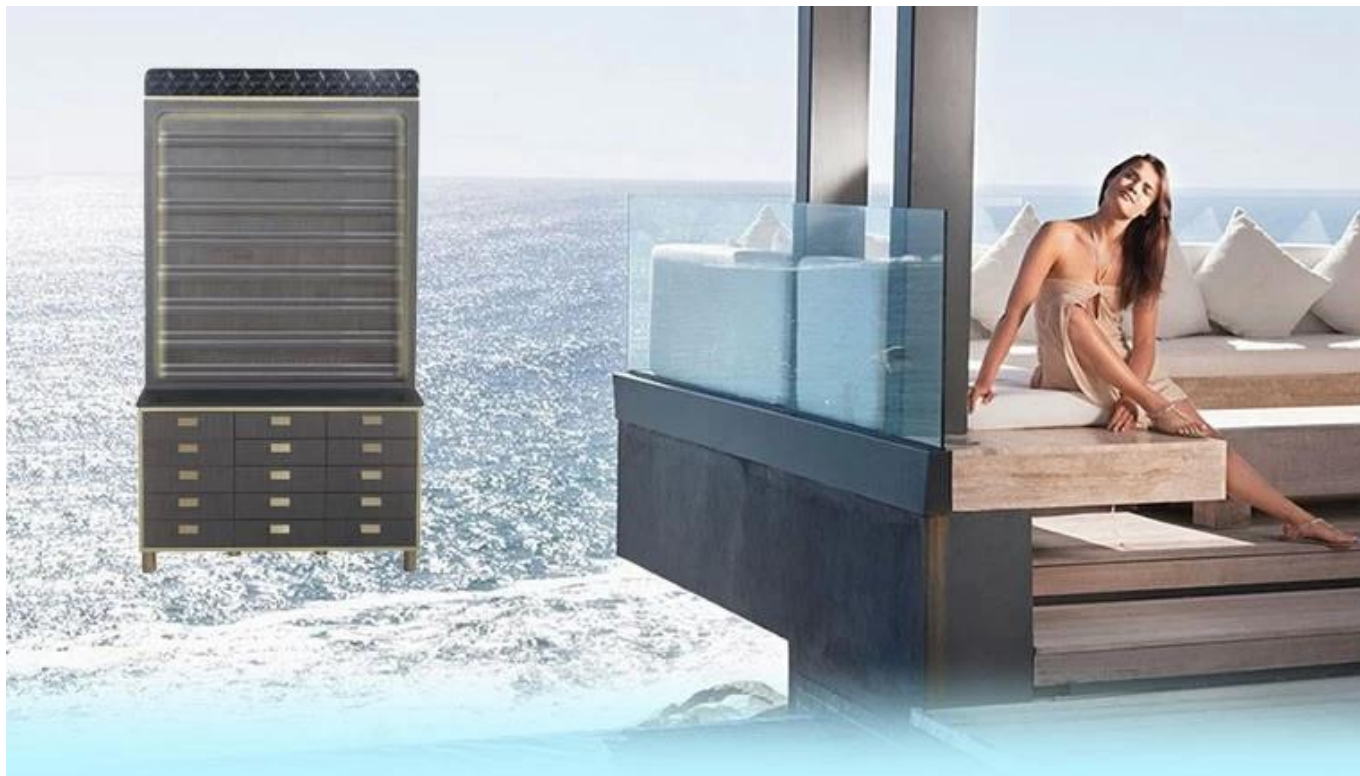

## Esposizione del prodotto

Nome elemento	La fabbrica del display del chiodo cinese con display di smalto per unghie il supporto per il display del chiodo in vendita DS-P212 / il rack di smalto per unghie / armadietto	Stile	Moderno / classico
Usando l'area	Centro commerciale, Negozio al dettaglio, Showroom, ecc.	Materiale	Durevole Di legno
Dimensioni / Color	Standard	Condizioni commerciali	Exw.
Tempi di consegna	15-25 giorni	Produzione	Made in China
uso	Negozio di nailiera / negozio manicure manicure	Beneficio	Vendite dirette della fabbrica
Design	Design gratuito personalizzato, team di progettazione professionale	spedizione	Dal mare, dall'aria, ecc.
Tipo	paretemontarechiodopolaccorack, polaccoRack, salone.chiodopolaccorack		
Pacchetto del salone per unghie	Semplificarlo per i tuoi clienti selezionare quale smalto per unghie vogliono con il Doshower Polish & Powder Gabinet. Make questo un set familiare e ottenere l'intera collezione con il <a href="#">Doshower Manicure Table</a> . e la tavola dell'asciugatura del doshower.		