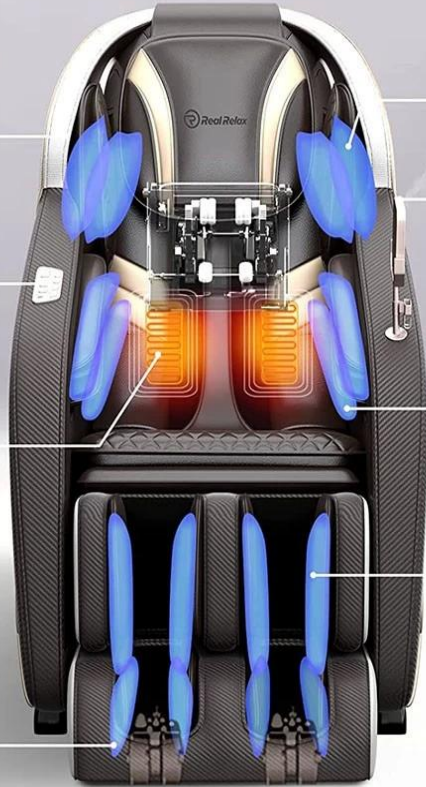

# Full Body Massage Overview

Bluetooth Speaker

Shortcut Keys

Waist Heating

Foot Rollers

Shoulder Airbags

LCD Touch Screen

Armrest Airbags

1. Utilizzare per i saloni di bellezza  
2.pvc  
3.CE, ROHS, FCC, approvazione SGS

- ◆ La sedia a pedicure offre cuscinetti purmati, cuscino rimovibile, cuscino posteriore e sedile. Massaggio di rooller sul collo e sulla vita.
- ◆ Un bracciolo in legno di ciliegia in aumento per facilitare la sedia.
- ◆ C'è una regolazione automatica del sedile per spostare il client in avanti. Quindi puoi raggiungere quei piedi comodamente.
- ◆ L'elegante base acrilica artigianale (due livelli).
- ◆ Il sistema Whirlpool senza pipe aggiunge una svolta elegante per far risaltare davvero il salone dal resto.
- ◆ Lo spruzzatore estraibile consente benefici per l'acqua terapeutica per i piedi del cliente e fornisce una pulizia rapida ed efficace tra gli appuntamenti.
- ◆ Footri di PU regolabile. Illuminazione per acqua a LED Multi.