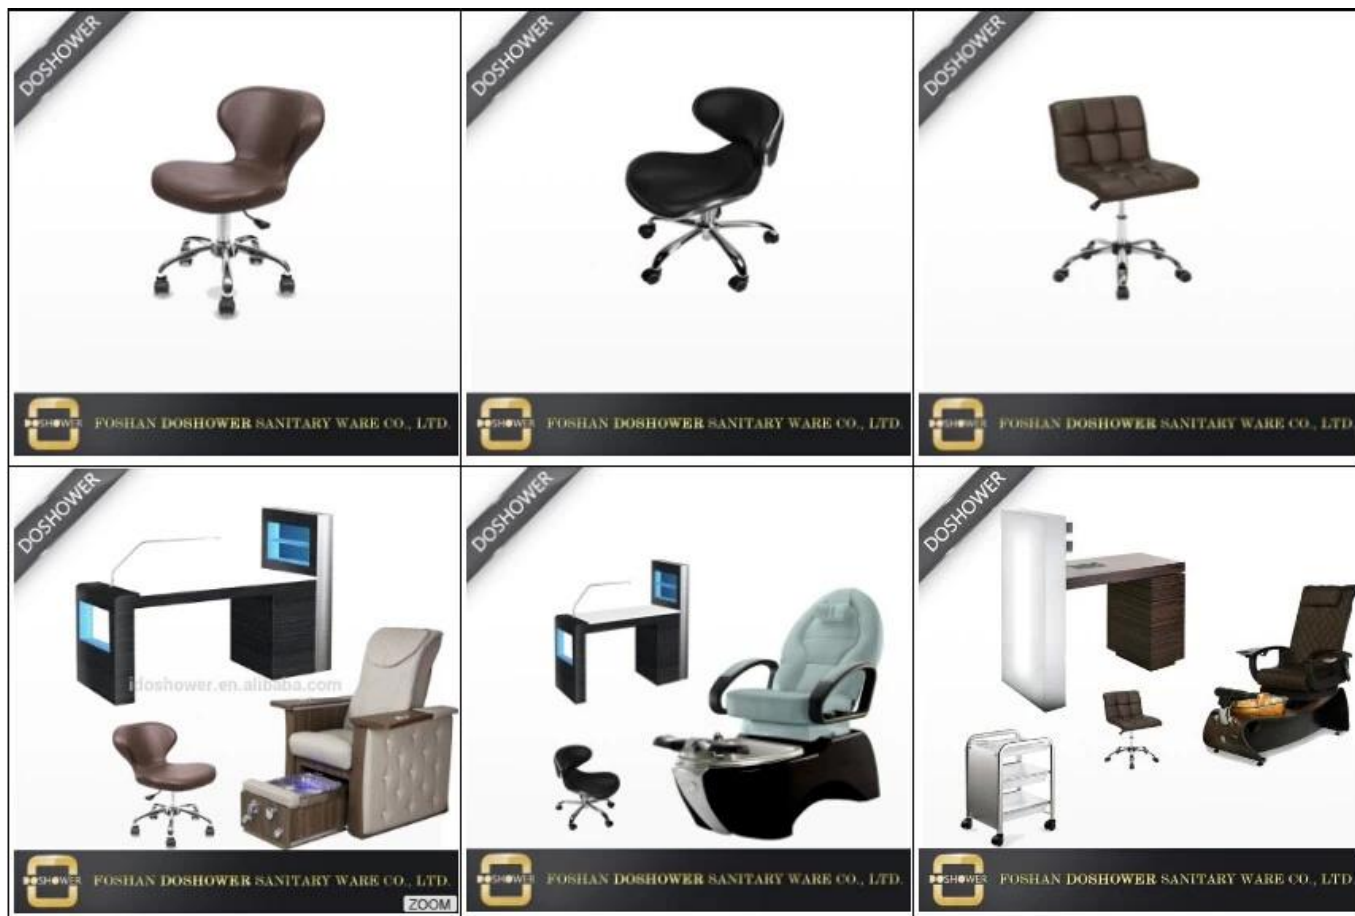

Vendita calda

La ditta Doshower è specializzata in sedie per pedicure da salone di alta qualità, ma offriamo anche una linea completa di altri prodotti che completeranno l'aspetto della vostra spa con un tema unico e offriranno a voi clienti e tecnici, comodità e comodità che potrebbero desiderare. Offriamo i seguenti mobili per salotti, molti dei quali abbinabili alle nostre attuali linee di poltrone per pedicure spa.

Se vuoi saperne di più sui prodotti. Clic di Pls

[Visualizza di più](#)

Descrizione della società

Sia che stiate cercando attrezzature per salone Pedicure, Attrezzature per pedicure Spa, Lettino per massaggi, Lettino per massaggi, Lettino per manicure, Tavolo per manicure, Accessori per pedicure, Sgabelli per pedicure, Sedie per pedicure o Poltrona per massaggio, Doshower Sanitary Ware Co.,Ltd. siete Premier Fonte dove troverai tutto questo e molto, molto di più!

[Visualizza di più →](#)

Sala espositiva