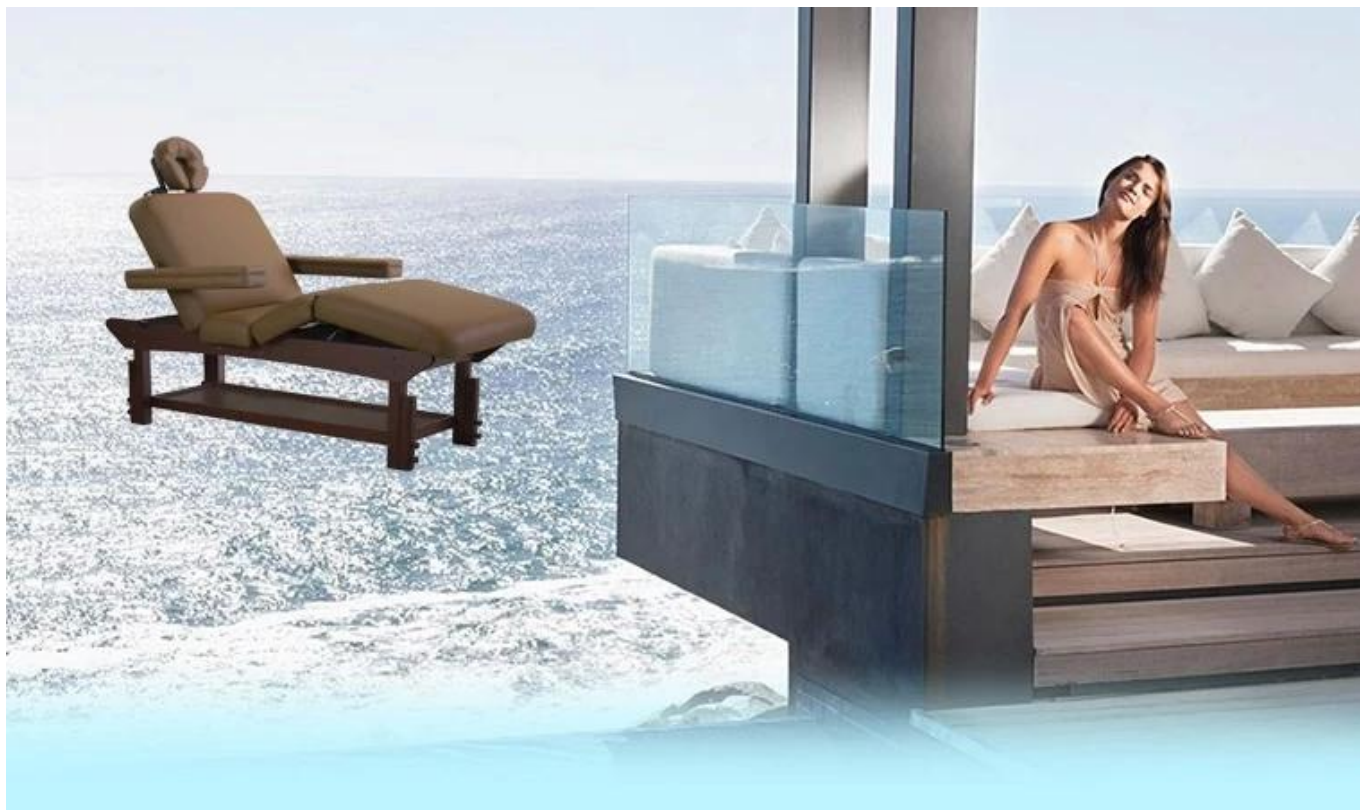

# **Lettino da massaggio elettrico con lettino da massaggio per lettino da massaggio automatico DS-M07**

### Dettagli del prodotto

Description:	<ol style="list-style-type: none"> <li>1. Letto per trattamenti multiuso adatto per massaggi, tatuaggi, trattamenti viso, spa.</li> <li>2. Letto da massaggio professionale in legno duro per massaggi occidentali.</li> <li>3. Semplice nel design ma fortemente costruito con un design del cuscino superiore con angoli arrotondati.</li> <li>4. Lo schienale può essere inclinato manualmente e c'è un ampio cassetto per riporre gli elementi essenziali della spa.</li> <li>5. I montanti in legno nella parte inferiore si aggiungono all'estetica di questo massaggio professionale.</li> <li>6. C'è un taglio del foro sul viso e disponibile in molte opzioni di similpelle.</li> </ol>
--------------	---