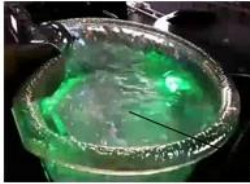

# Pedicure Manicure Chair Produttore in Cina con sedia per pedicure di lusso per Pedicure Sedia Piede Spa Bowl DS-S17B

| .Dettagli del prodotto

Waving function and Led light.

Auto fill water system.

Can add the magnet jet and use the pedicure liner.

Colorful glass bowl (Optional)

PARTICOLARI		CONDIZIONI COMMERCIALI			
taglia del prodotto	145x80x145cm.	contenitore	20 gp.	40 GP	40HQ.
Dimensioni dell'imballaggio	Sedia: 105x80x53cm. Base: 142x74x52cm.	Caricamento di Qtà			
il peso	101 kg.	tempi di consegna	30 giorni	35 giorni	40 giorni
colore	opzionale	prezzo	Exw.		
materiali	PVC, cotone resistente al fuoco, ferro, plastica	tempo di pagamento	Paga il deposito del 50%, il 50% del saldo prima della spedizione		
regolabile	Poggiapiedi, schienale, bracciolo, altezza, cuscino	osservazione	Meno di 10 pz / oggetto, aggiungeremo il 10% -50% sul prezzo originale		
opzionale					
<b>CARATTERISTICHE</b>					
1. Utilizzare per i saloni di bellezza 2.Pvc. 3.CE, ROHS, FCC, approvazione SGS					