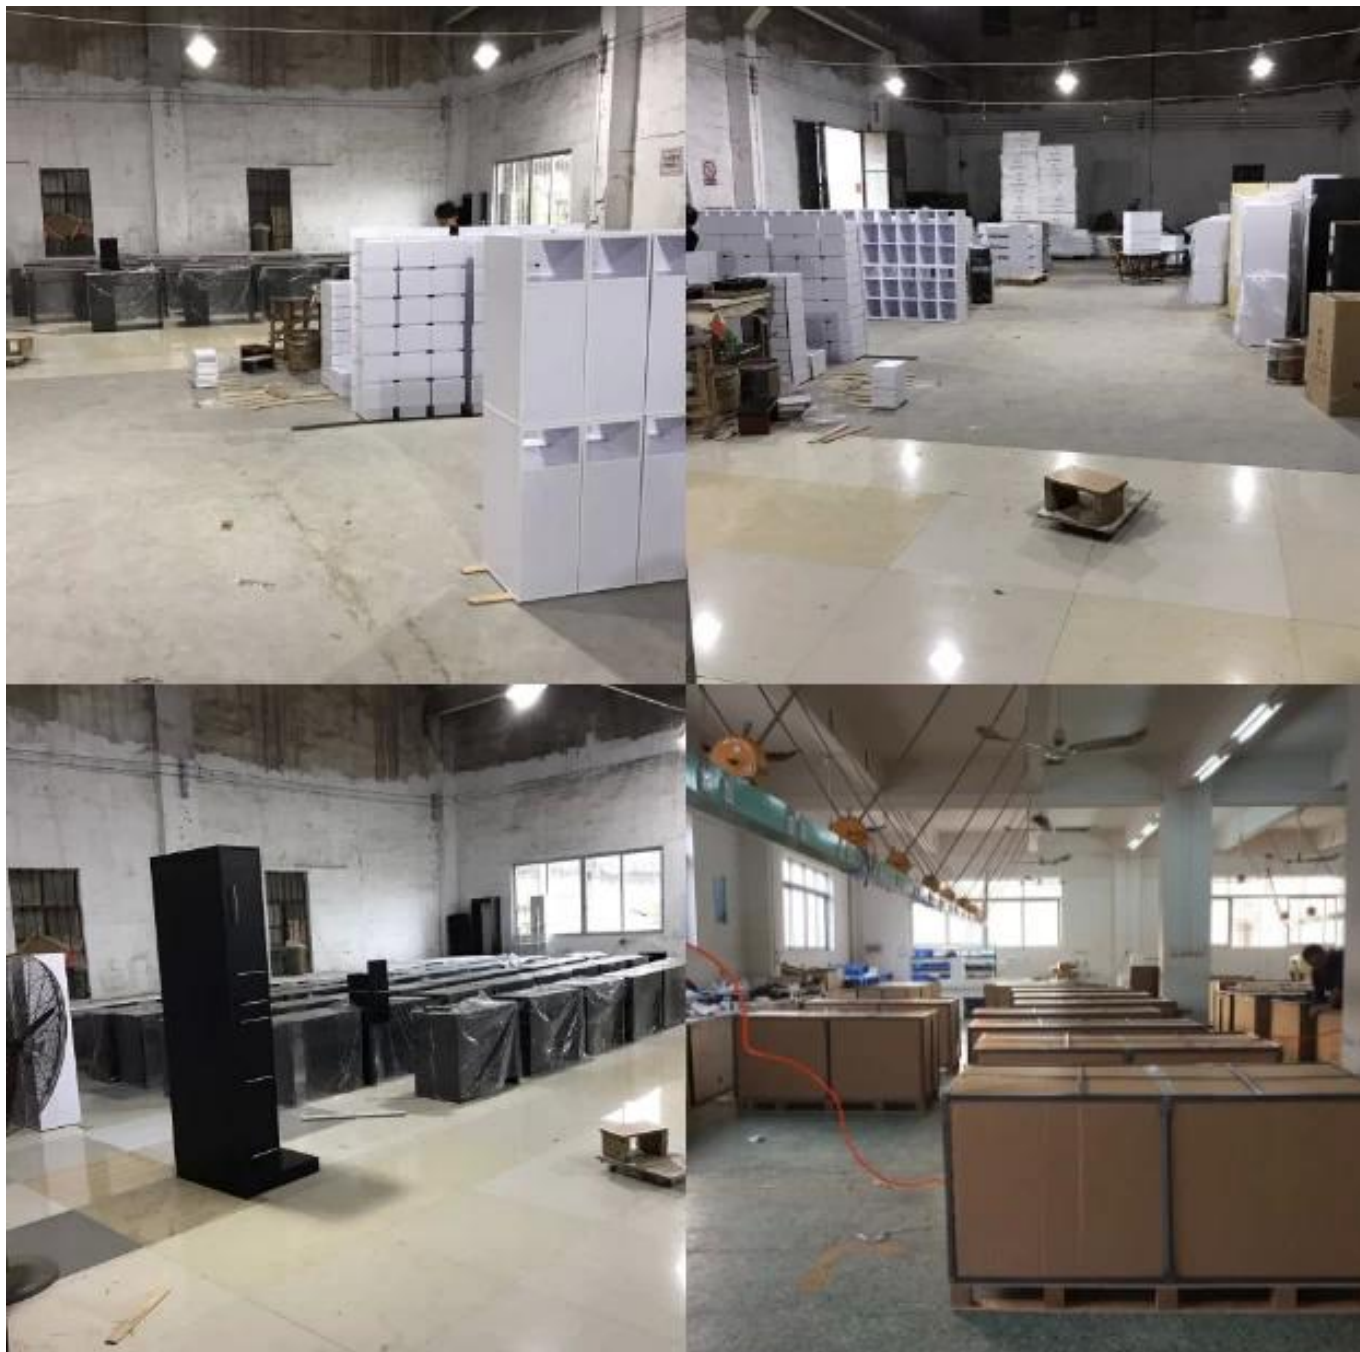

FAQ

D: Cos'è il tuo MOQ?

Un campione ordinato e la vendita all'ingrosso sono accettabili.

D: Possiamo personalizzare?

A: Sì,

noi abbiamo un team di progettisti e un team di personalizzazione per progettare e realizzare, condividere la tua idea, noi creiamo.

D: Perché dovremmo scegliere te?

A: 1. Prodotto di alta qualità per soddisfare le tue esigenze.

2. Servizio clienti affidabile in 24 ore.

3. Consegna veloce, il tempo di produzione è di 15-25 giorni.

4. OEM fornito, possiamo fornire un servizio personalizzato per quanto riguarda il design dei clienti.

D: In quale paese vengono esportati i prodotti?