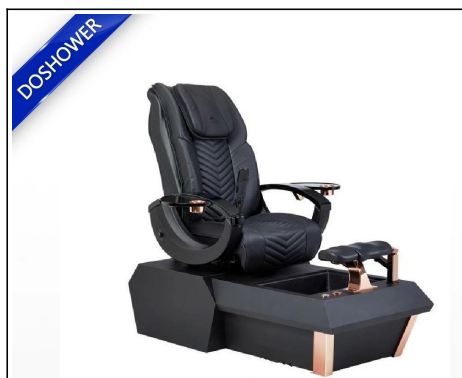

Caldo saldi Salone Mobilia

FOSHAN DOSHOWER SANITARY WARE CO., LTD.