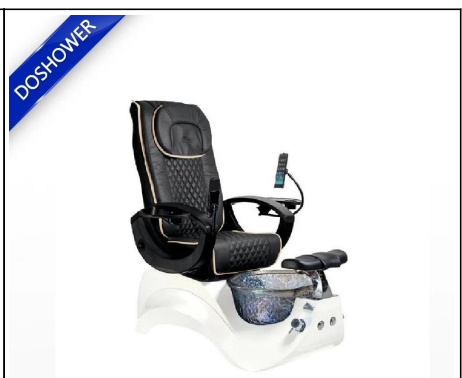

FOSHAN DOSHOWER SANITARY WARE CO., LTD.