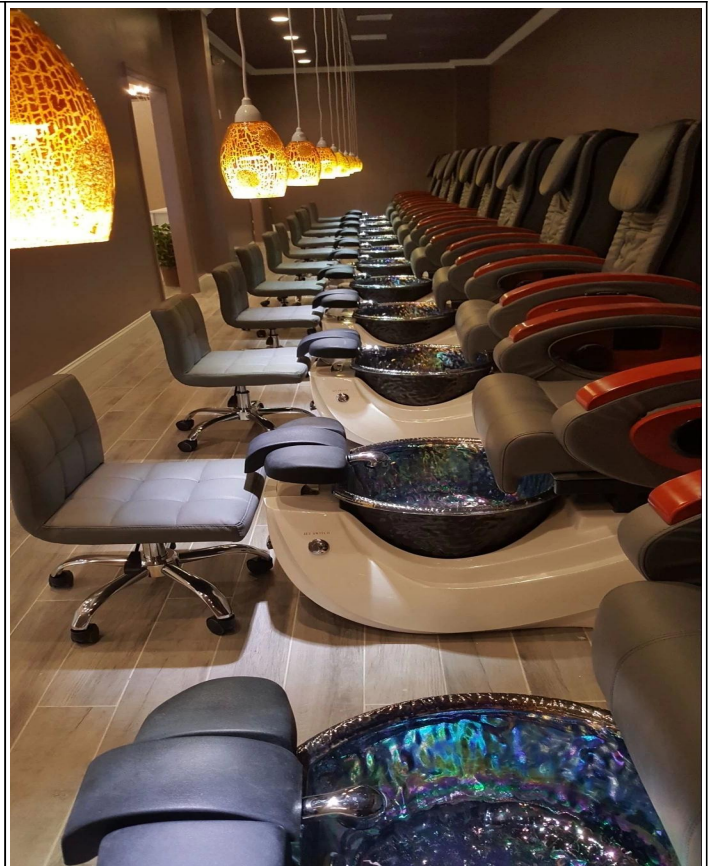

## Dettagli del prodotto

La pelle resistente all'acetone lo rende perfetto per i saloni di bellezza.

[sgabello tecnico per manicure](#)

Dimensioni del prodotto:

Altezza dello schienale: 25 "

Profondità sedile: 19 1/2 "Larghezza: 20 1/2"

## Our group photo with the customer

***NOSTRO FABBRICA***

NOSTRO CLIENTE SALONE NEGOZIO