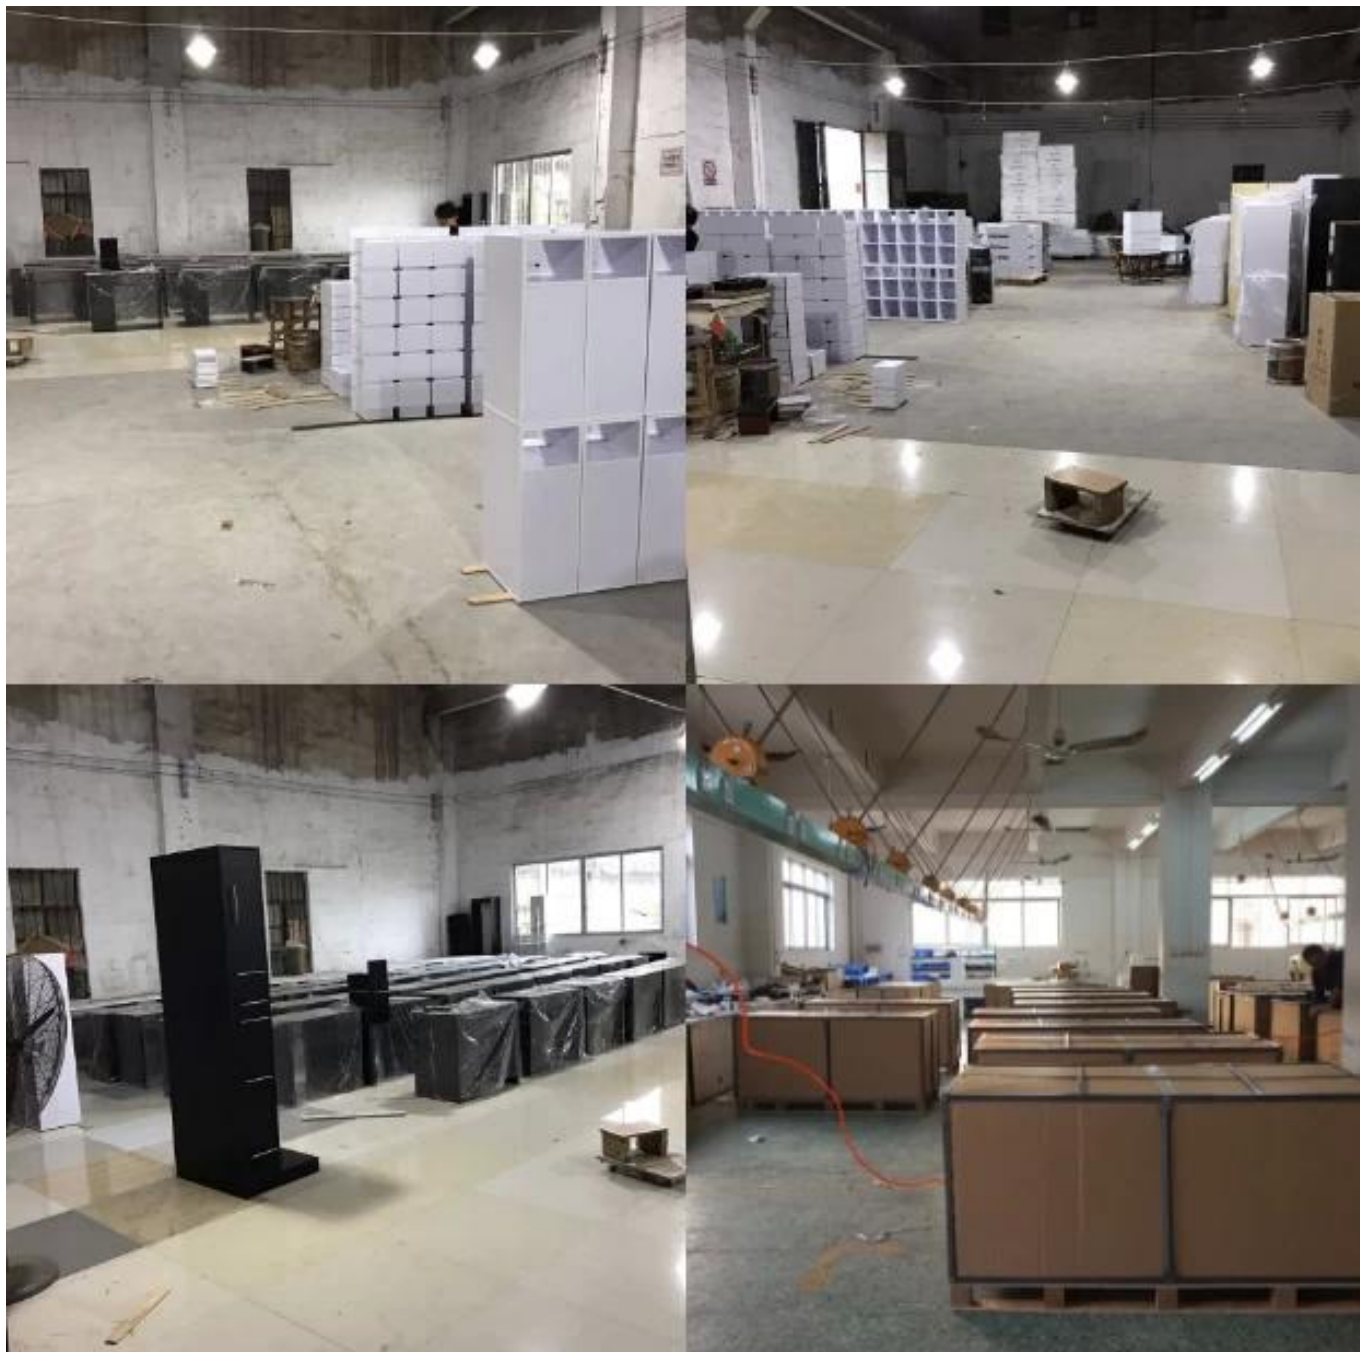

Caratteristiche	<p>1. La reception è pratica ed elegante con un design contemporaneo, frontale imbottito e ampio spazio di archiviazione.</p> <p>2. Perfetto per qualsiasi salone o spa</p> <p>3. Due cassetti portaoggetti, cassetto contanti con chiusura a chiave e sporgenza per il controllo del cliente</p> <p>4. Compatibile per l'uso con qualsiasi computer</p>
Beneficio	<p>1. Design dall'aspetto moderno.</p> <p>2. Il design di smontaggio, il semplice montaggio</p> <p>3. produzione della catena di montaggio, fattura di squisita fattura.</p> <p>4. tempi di consegna brevi.</p> <p>5. Il prodotto si rinnova più velocemente.</p> <p>6. Facile da montare e mantenere.</p> <p>7. Personale di controllo di qualità affidabile e di alta qualità, controllo di qualità rigoroso durante tutto il processo.</p> <p>8. Capacità personalizzata flessibile e risposta più rapida.</p> <p>9. Servizio post-vendita eccellente.</p>
Confezione	<p>Imballaggio 1. Knock-down; Scatola standard esportata all'esterno; forma interna in PE; Cotone EPE</p> <p>2. Tutta la produzione è attentamente controllata dal controllo di qualità prima della consegna.</p>
Termine commerciale	EXW
Pagamento	T / T con deposito del 50% prima della produzione, saldo del 50% prima della consegna.

## Reception connessa **modernoricezione** scrivania **condisplay** vetrina

**AltroSaloneMobilia**

LA NOSTRA FABBRICA