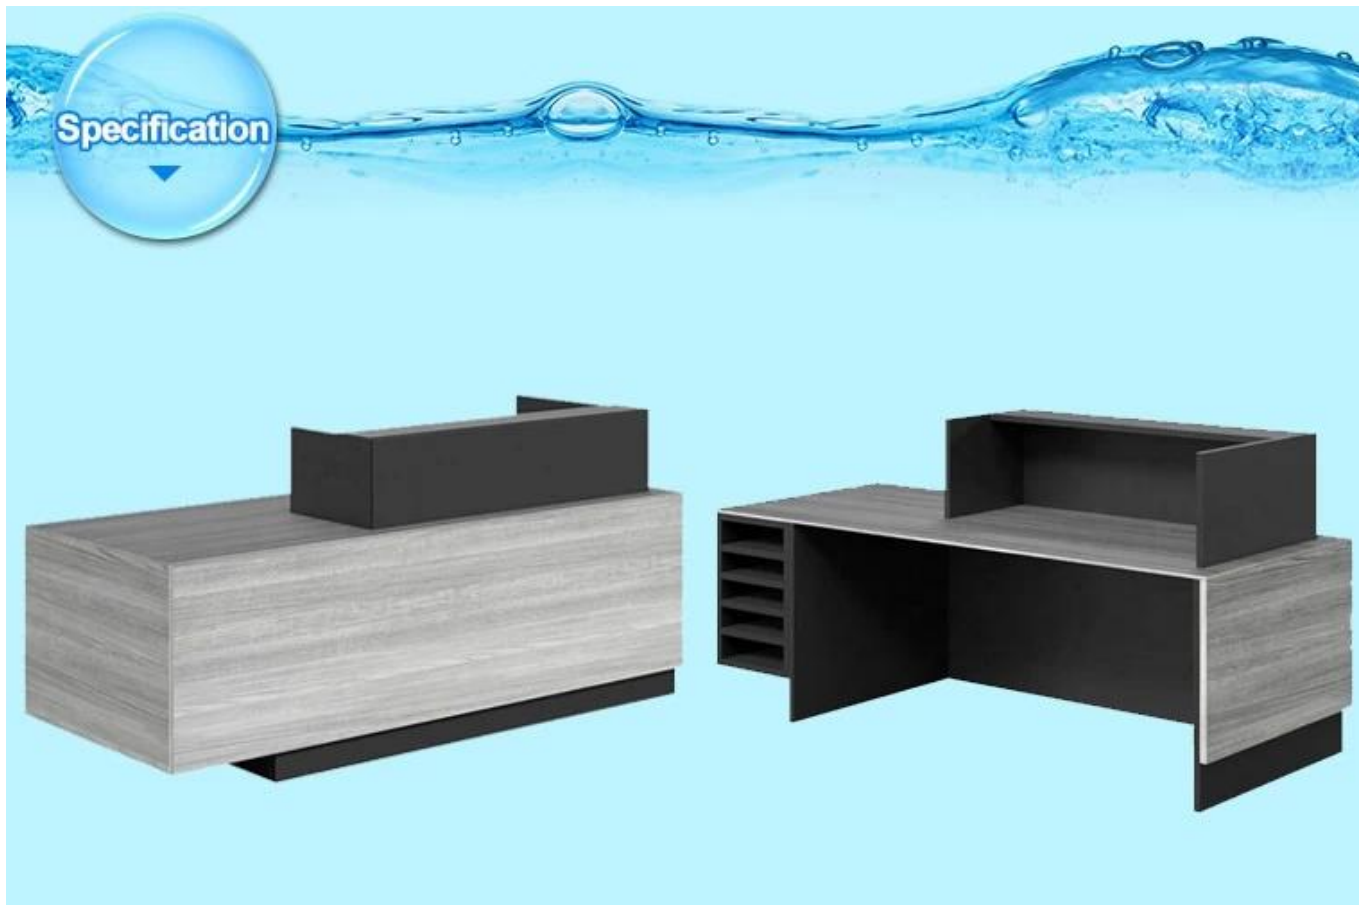

## ProdottoDescrizione:

Articolo	Scrivania / con angolo reception / reception / da reception / <a href="#">Design moderno della reception del salone</a>
Dimensione	Dimensione personalizzata
Colore	Come modello.
Vantaggio	<ol style="list-style-type: none"> <li>1. Design dell'aspetto di Modern.</li> <li>2. Il design smontaggio, il gruppo semplice</li> <li>3. Produzione della linea di qualità, lavorazione squisita artigianale.</li> <li>4. Tempi di consegna caramellati. 5. Product Rinnovare più velocemente.</li> <li>6. Facile da assemblare e mantenere.</li> <li>7. Elevata qualità e affidabile personale di controllo qualità, rigoroso controllo di qualità in tutto il processo.</li> <li>8. Capacità personalizzata personalizzata e risposta più veloce.</li> <li>9. Top servizio post-vendita.</li> </ol>
Materiale	<ol style="list-style-type: none"> <li>1. Legno solido essiccato 1.klin, importato dalla Germania.</li> <li>2.MDF: Grado ad alta densità E1 MDF.</li> <li>3. Legno assolido asciutto 8 °C</li> <li>4.Melamine / impiallacciatura: impiallacciatura in legno di spessore da 0,6 mm.</li> <li>5.LaCQUER: lacca amichevole ambientale</li> <li>6.Foam &amp; spugna: schiuma incontro Ca117 o BS5852 Standard del fuoco, alta densità30-50Degree</li> <li>7.UPHOLSTERY: tessuto comodo / in pelle di cuoio / in pelle sintetica / PU 8. Lacca "Taiho".</li> </ol>
MOQ.	1 pz.
Pacchetto	<ol style="list-style-type: none"> <li>1. Imballaggio delknock-down; scatola standard esterna esterna; forma interna PE; cotone EPE</li> <li>2.Se ci sono di vetro in esso, il telaio in legno sarà imballato all'esterno.</li> <li>3. Tutto la produzione viene ispezionata attentamente da QC prima della consegna.</li> </ol>
Termine commerciale	Exw.
Pagamento	T / T con il 50% di deposito prima della produzione, saldo del 50% prima della consegna.