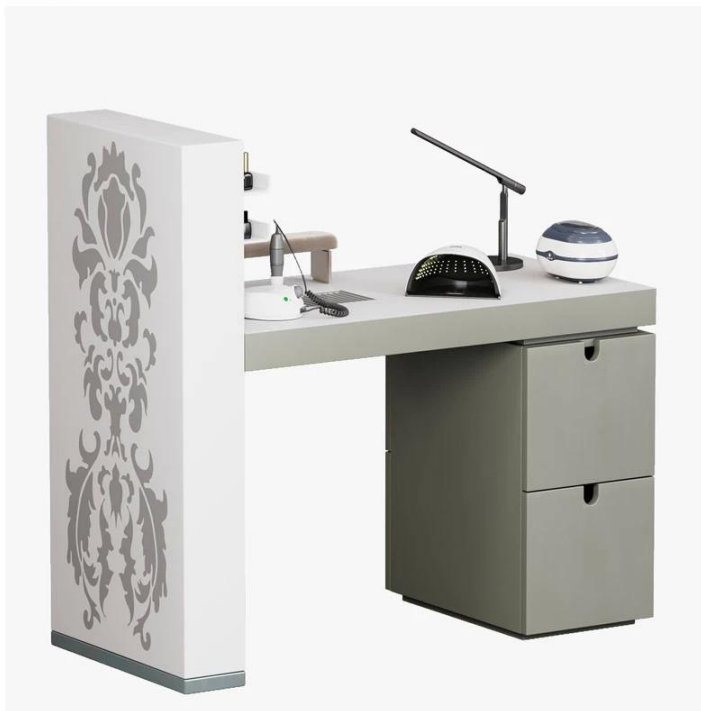

---

Cina [scrivania per Manicure di bellezza](#) con linee moderne e pulite, cassetto portamatite aggiuntivo DS-J142 in vendita, scrivania per unghie in vetro con meccanismo manuale [mobili per unghie](#) progettazione del negozio

## Esposizione del prodotto

Nome dell'elemento	linee moderne e pulite con cassetto portamatite aggiuntivo DS-J142 in vendita scrivania per unghie in vetro con meccanismo manuale	Stile	Moderno/Classico
Utilizzo dell'area	Centro commerciale, negozio al dettaglio, showroom, ecc.	Materiale	Durevole Legna
Taglia/Colore	Standard	Condizioni commerciali	EXW