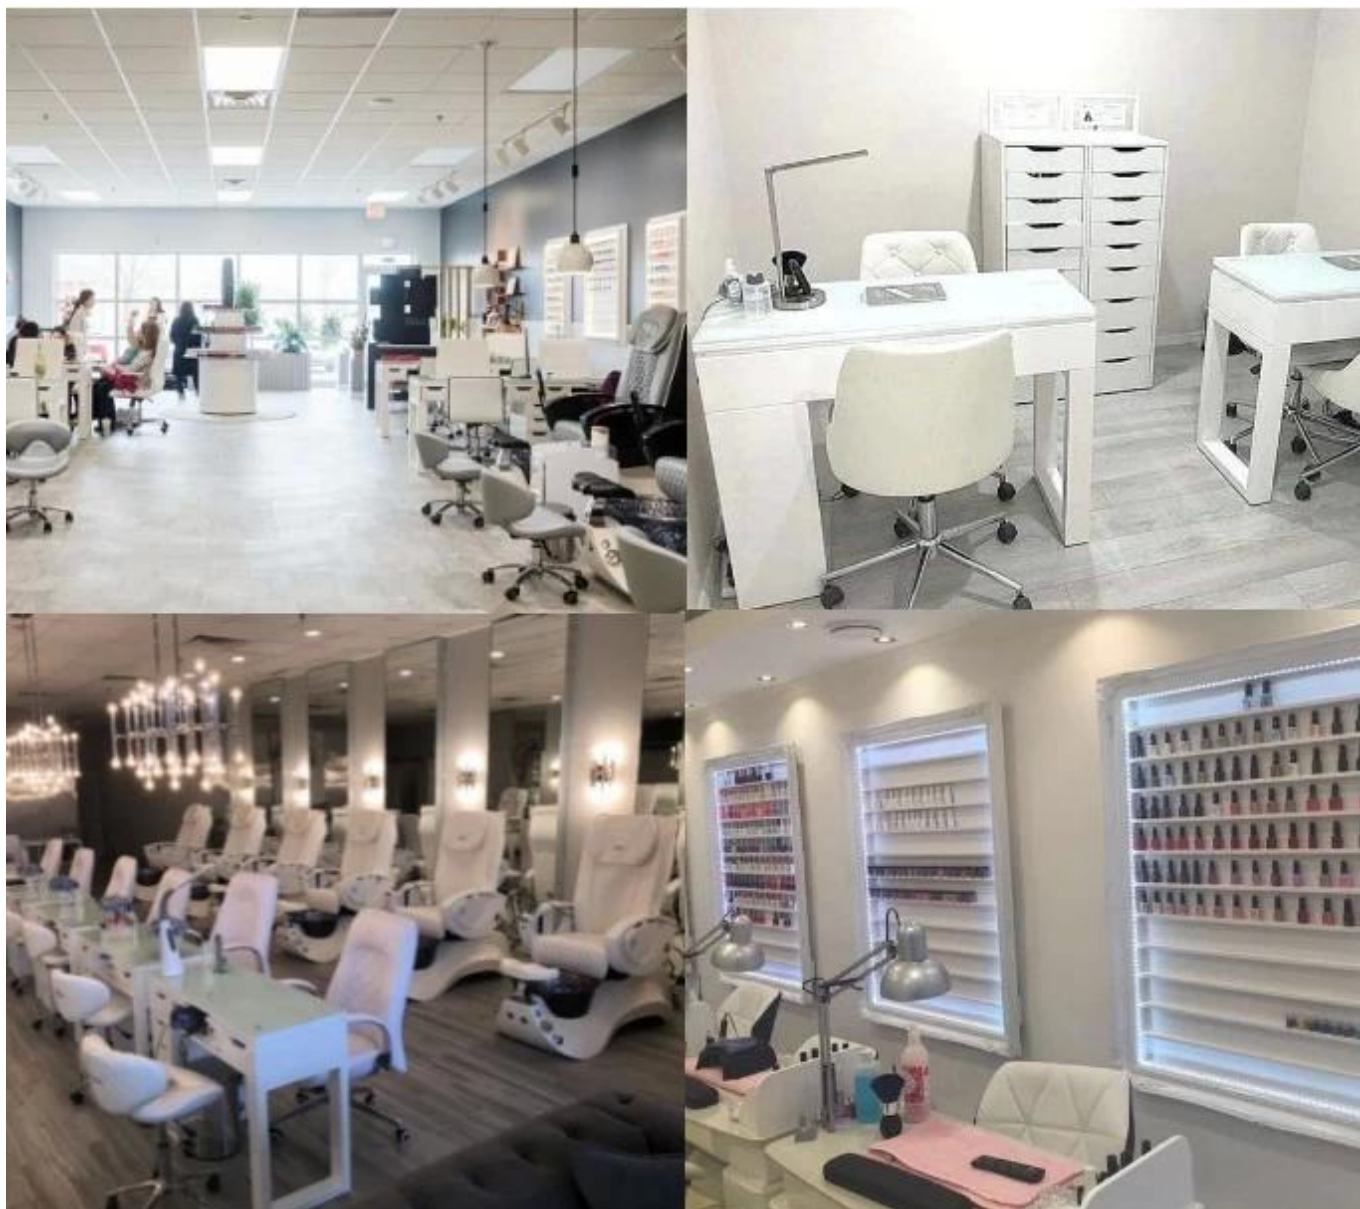

nail station furniture pedicure spa di alta qualità spa chair nail art manicure
tavolo forniture Cina DS-W1900A SET

SEDIA PEDICURE DI NUOVO DESIGN

Informazioni sul prodotto

Nail table
DS-N680

Technician Chair
DS-S681

Marchio	Doshower	Numero	DS-W1900 SET
demension	Standard	Articolo	Pacchetto completo per salone di bellezza
Tempi di produzione	30-40 giorni lavorativi	Servizio personalizzato	possiamo personalizzare il colore del prodotto
Prodotto opzionale	Pacchetto di arredamento salone 1.nail 2.Sedia per pedicure spa 3.Gloss Superiore Manicure tabelle 4.Peiducure Tecnico Sgabelli Sedia 5.Luxury Cliente Manicure Sedia 6.Trolley terme Carrello Con Conservazione Cassetto Doshower Salone Mobilia Fabbrica può rendere un' costume pacchetto a in forma il tuo esigenze Là siamo altro colori a disposizione per il sgabelli, sedie e manicure table.Please chiamata noi per il altro opzioni.		
Area di applicazione	Doshower Salon Spas è la più grande fornitura all'ingrosso di unghie e mobili per salone di bellezza. Disponiamo di una vasta gamma di attrezzature per unghie per aiutarti a ottenere tutto il necessario nel tuo salone. Mobili per salone di bellezza con la massima qualità.		

MOBILI PER SALONE NAIL [mobili per pedicure economici in vendita](#)

DOSHOWER

FOSHAN DOSHOWER SANITARY WARE CO., LTD.

DOSHOWER

FOSHAN DOSHOWER SANITARY WARE CO., LTD.

DOSHOWER

FOSHAN DOSHOWER SANITARY WARE CO., LTD.

NAIL SALON DESIGN

Cusotmer
Feedback

NOSTRO FABBRICA la tavola del salone del chiodo fornisce la porcellana, la sedia di pedicure della stazione termale fornisce la porcellana

Noi siamo fabbricante e esportatore, fornendo, pedicure sedia, chiodo tavolo e il piace salone mobilia soluzione domestico e In tutto il mondo.